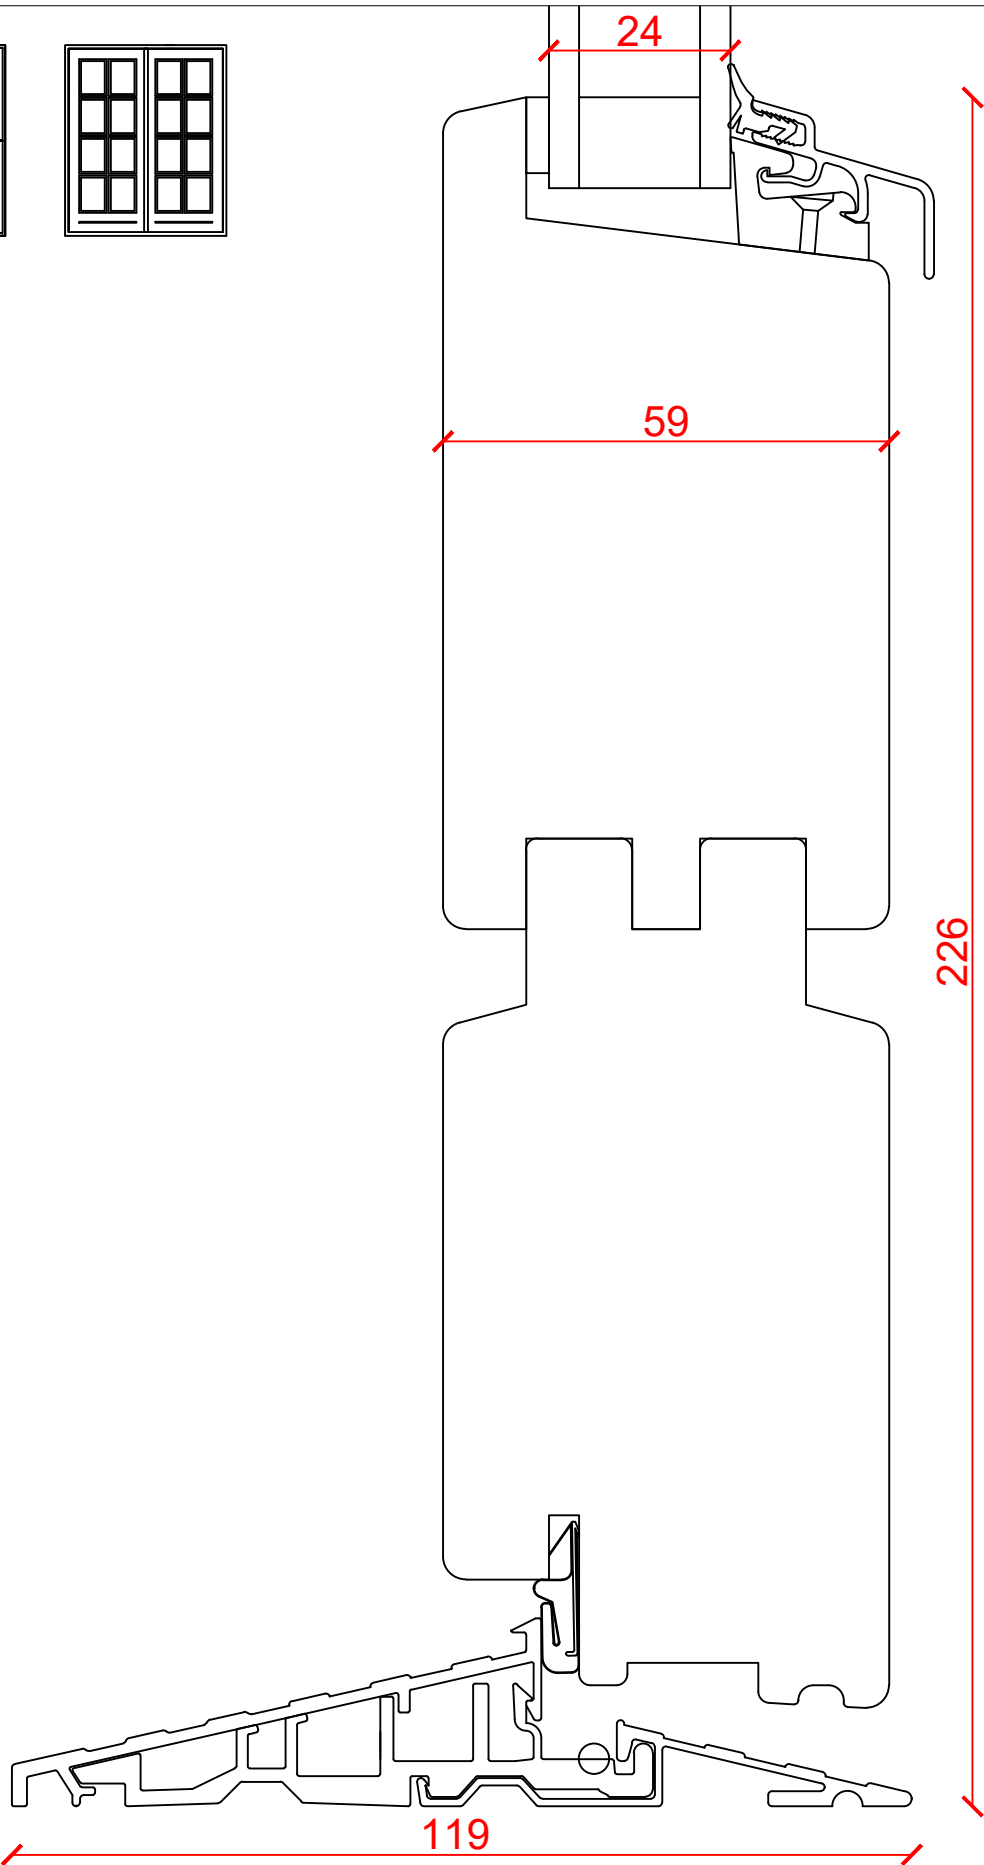

L22

MODEL:
KRONE FYR & MAHOGNI / KRONE PINE & MAHOGANY
 Karm, dørramme, 25 mm, ALU-bundtrin, softline-profil, udadgående

REV:22.02.2010/TA	REV:	TEGN / Drawing no:
REV:17.01.2014/UK	REV:	
REV:07.12.2018/UK	REV:	

F-L22U-KD25BSU

MÅL / Scale:
1:1