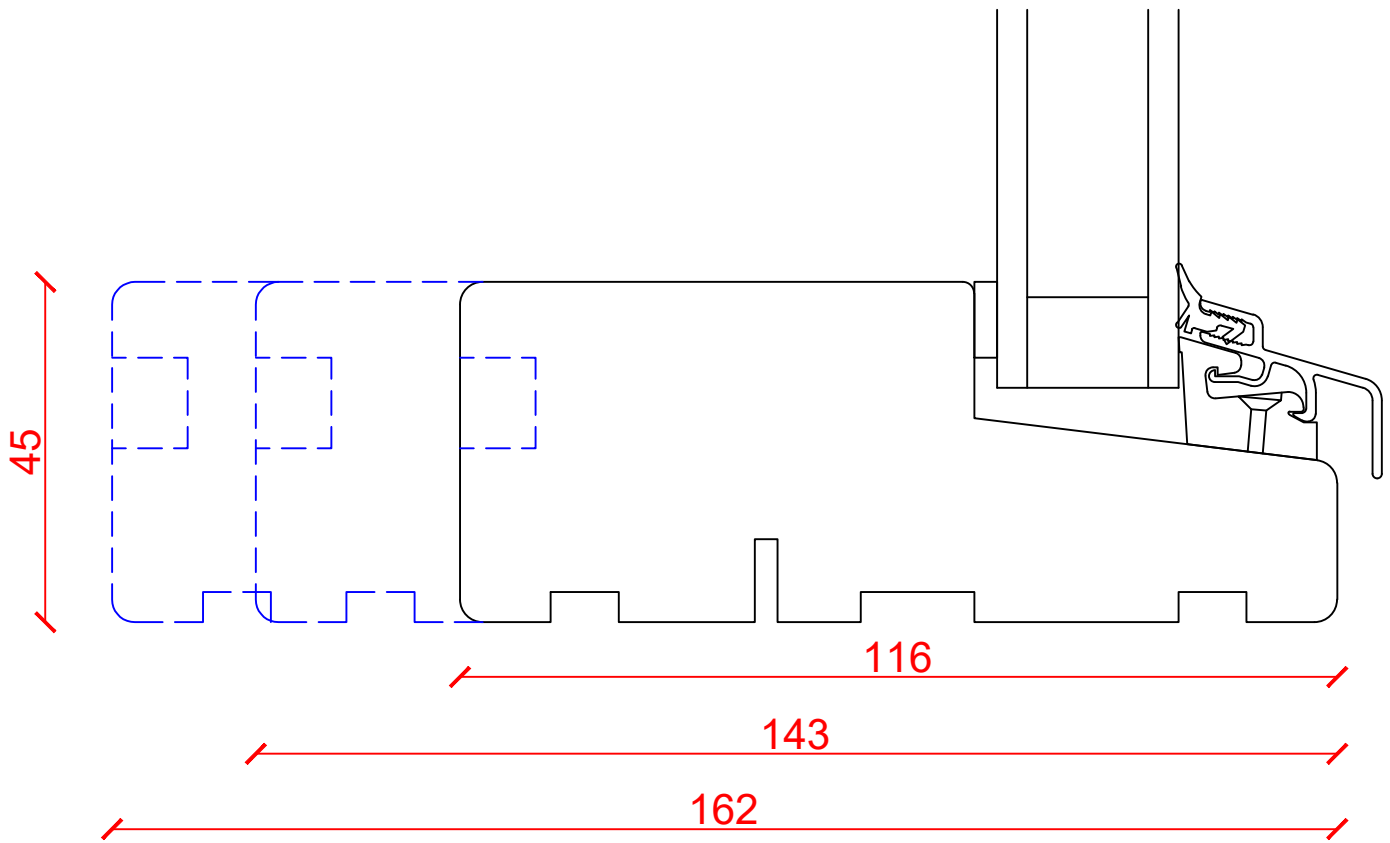

L3

	MODEL:		<h1>F-L3-KF45BA</h1>	MÅL / Scale: 1:1
	KRONE FYR & MAHOGNI / KRONE PINE & MAHOGANY			
	Karm, fast glas, 45 mm, bundkarm, almue-profil			
	REV:01.11.2009/TA REV:17.01.2014/UK REV:07.12.2018/UK	REV: REV: REV:		