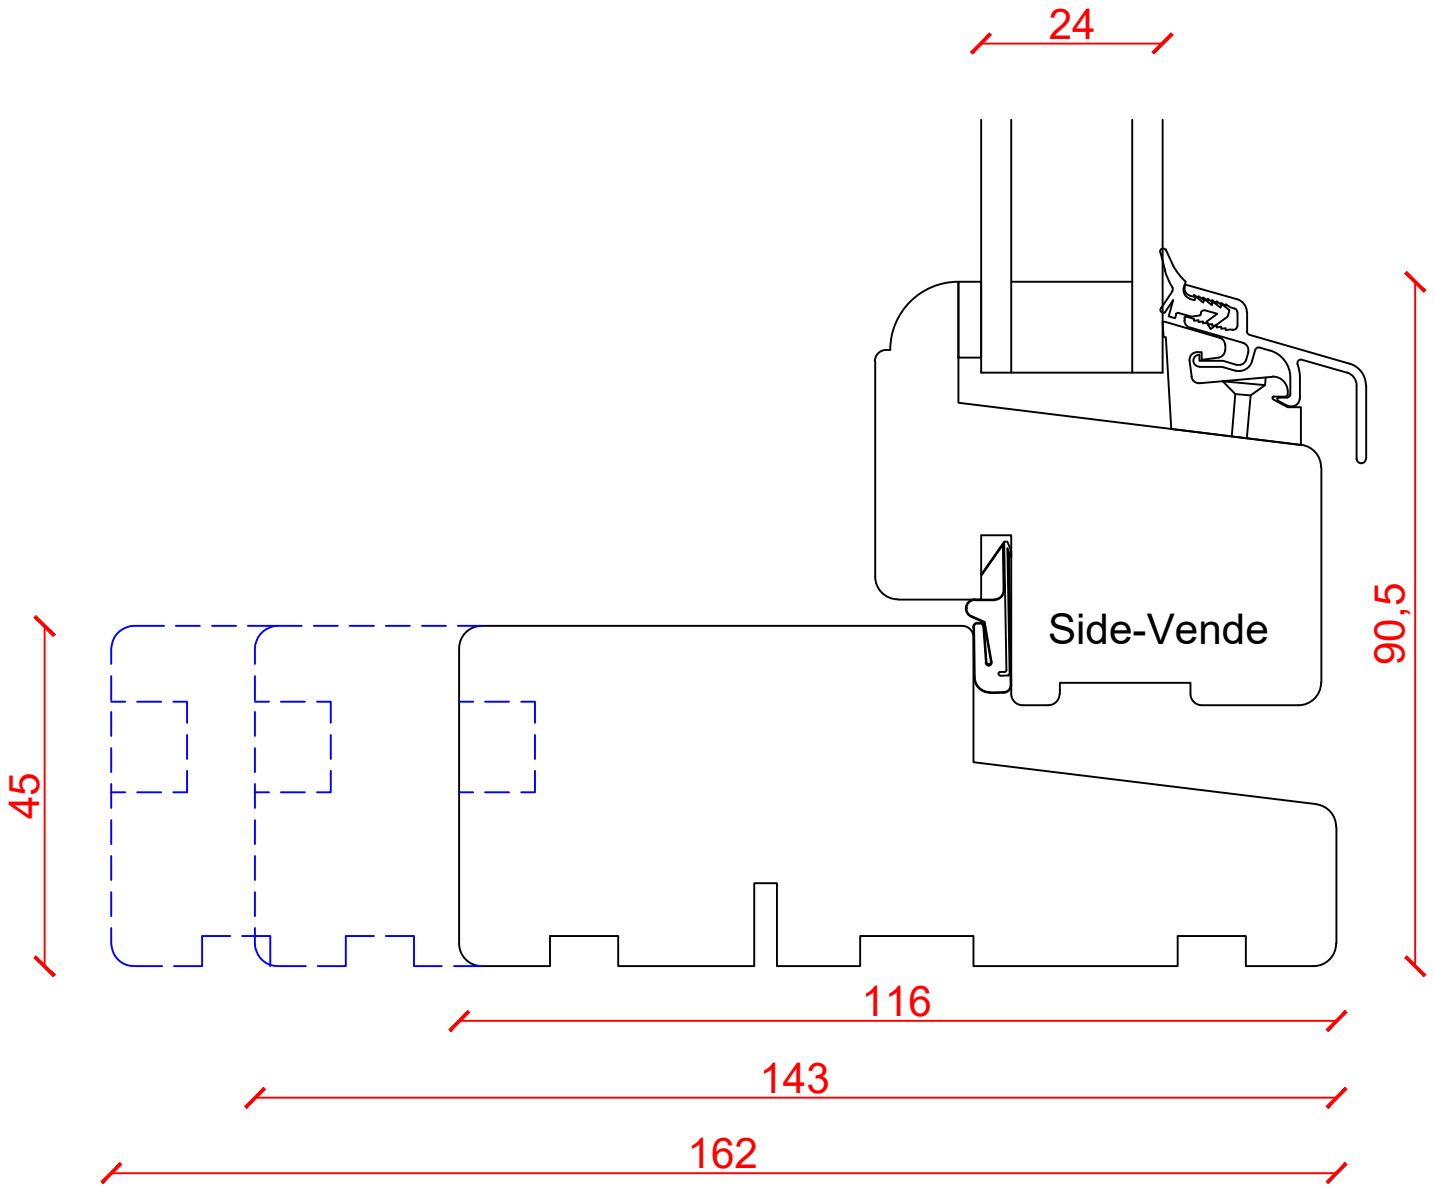

L9

|  |   |                      |                    |                            |                    |
|--|---|----------------------|--------------------|----------------------------|--------------------|
|  | MODEL:  |                      | <b>F-L9-KR45BA</b> | MÅL / Scale:<br><b>1:1</b> |                    |
|  | <b>KRONE FYR &amp; MAHOGNI / KRONE PINE &amp; MAHOGANY</b>  |                      |                    |                            |                    |
|  | <b>Karm, Side-Venderamme, 45 mm, bundkarm, almue-profil</b> |                      |                    |                            |                    |
|  | REV:01.11.2009/TA<br>REV:17.01.2014/UK<br>REV:07.12.2018/UK | REV:<br>REV:<br>REV: |                    |                            | TEGN / Drawing no: |