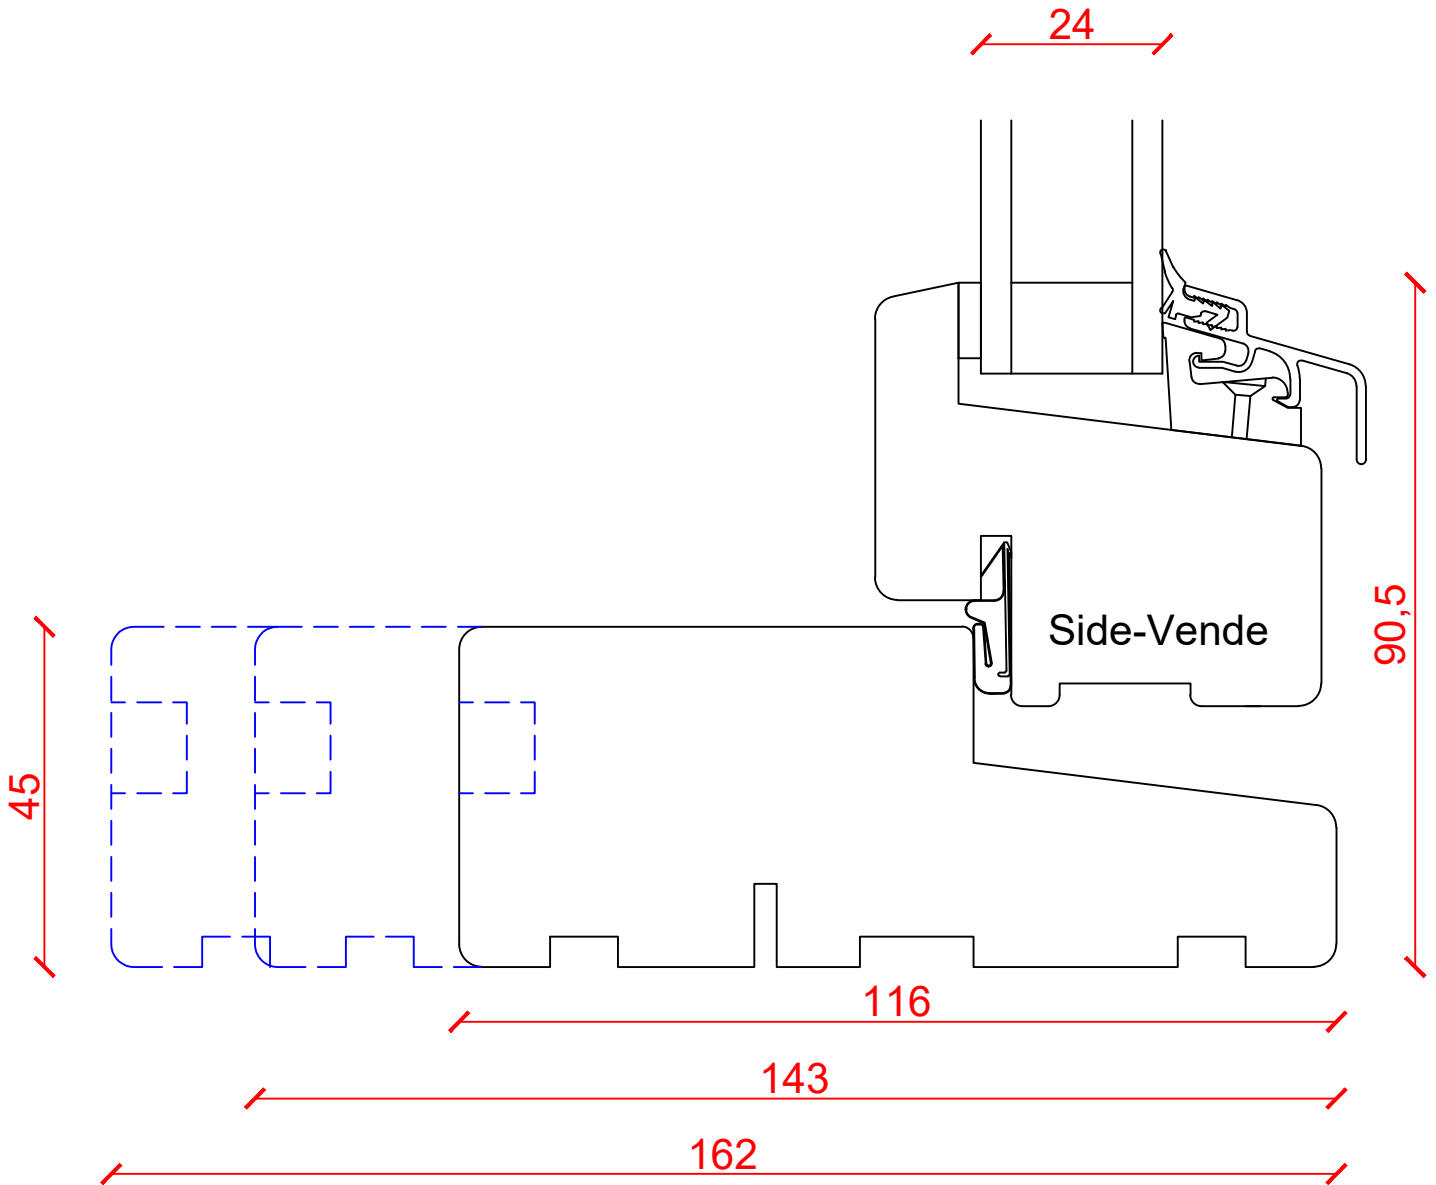

L9

MODEL:

KRONE FYR & MAHOGNI / KRONE PINE & MAHOGANY
 Karm, Side-Venderamme, 45 mm, bundkarm, softline-profil

| | | |
|-------------------|------|--------------------|
| REV:01.11.2009/TA | REV: | TEGN / Drawing no: |
| REV:17.01.2014/UK | REV: | |
| REV: | REV: | |

F-L9-KR45BS

| |
|--------------|
| MÅL / Scale: |
| 1:1 |