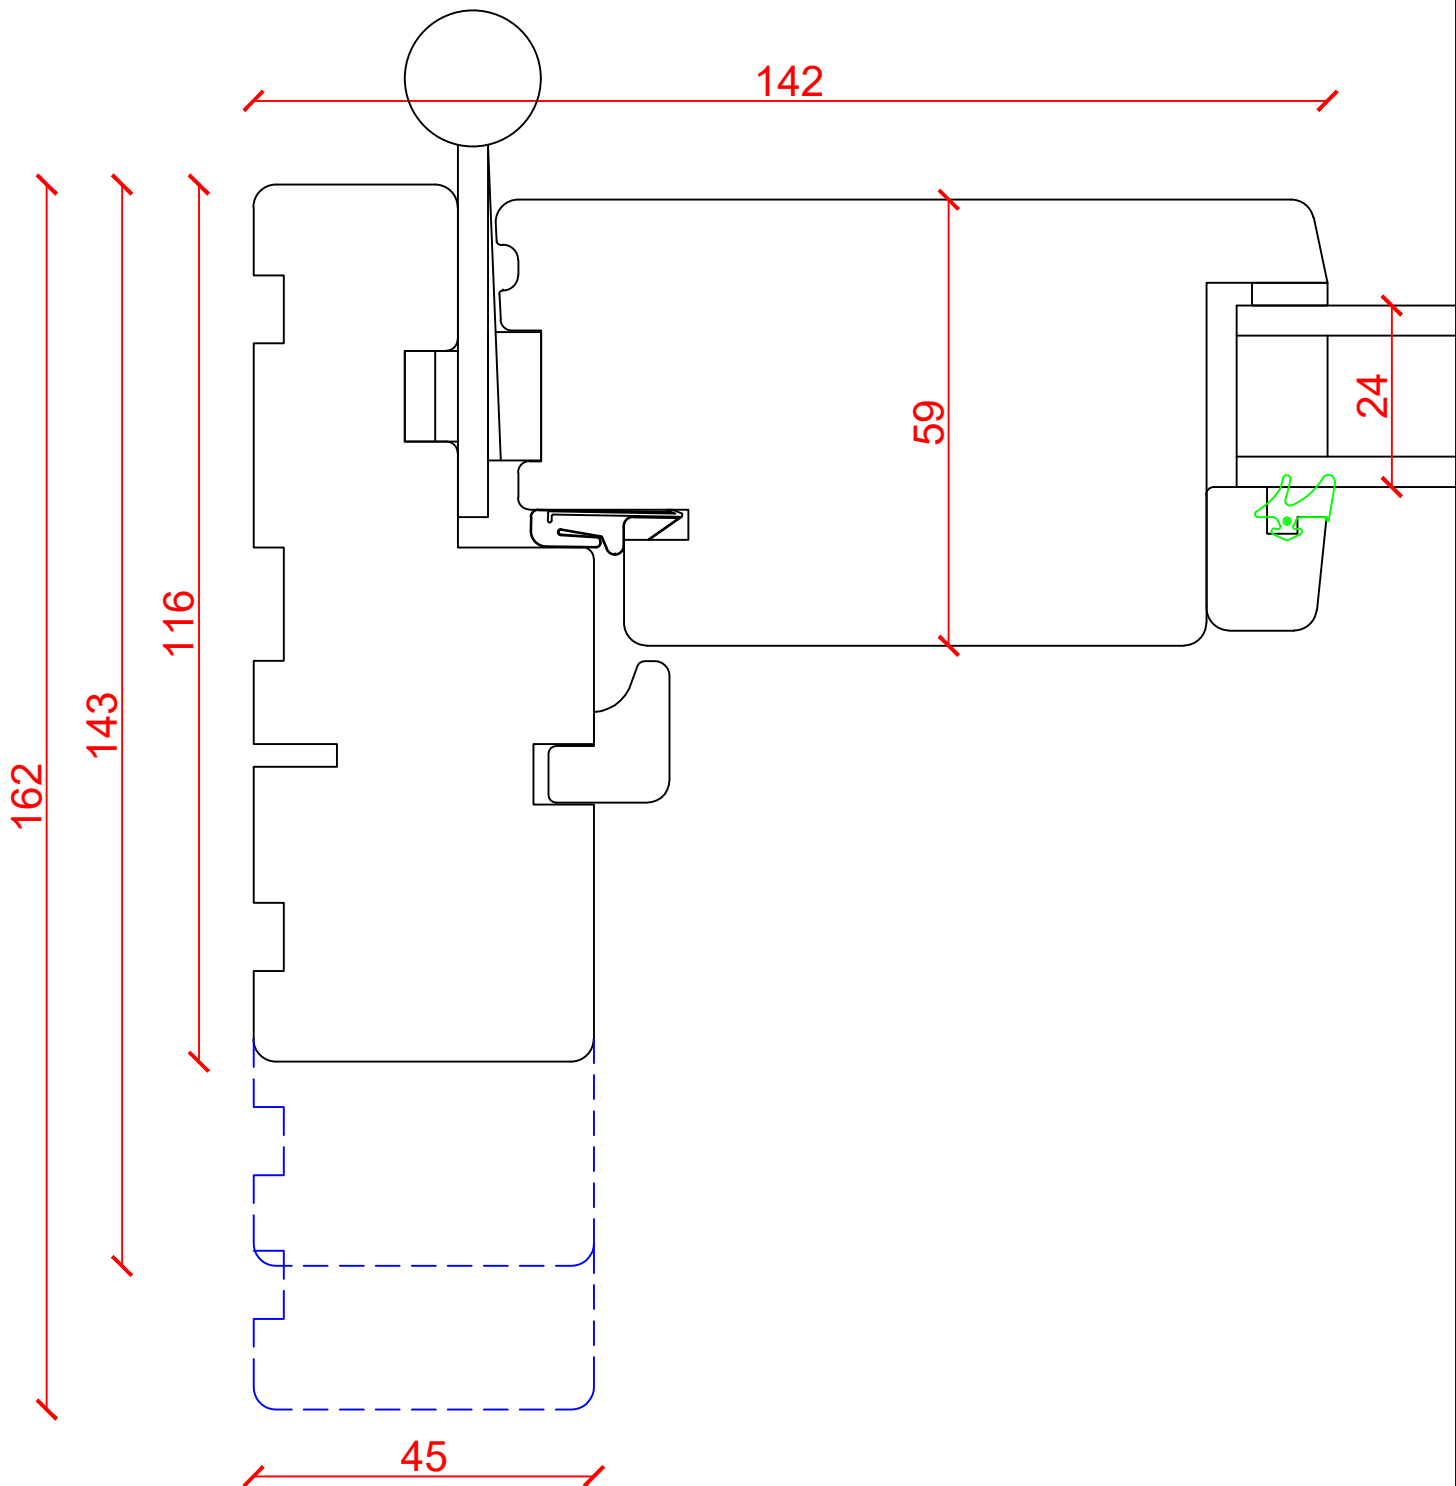

V20

MODEL:

KRONE FYR & MAHOGNI / KRONE PINE & MAHOGANY
Karm, dørramme, 45 mm, venstre, softline-profil, indadgående

REV:22.02.2010/TA

REV:

TEGN / Drawing no:

F-V20I-KD45VSI

MÅL / Scale:

1:1

REV:17.01.2014/UK

REV:

REV:07.12.2018/UK

REV: