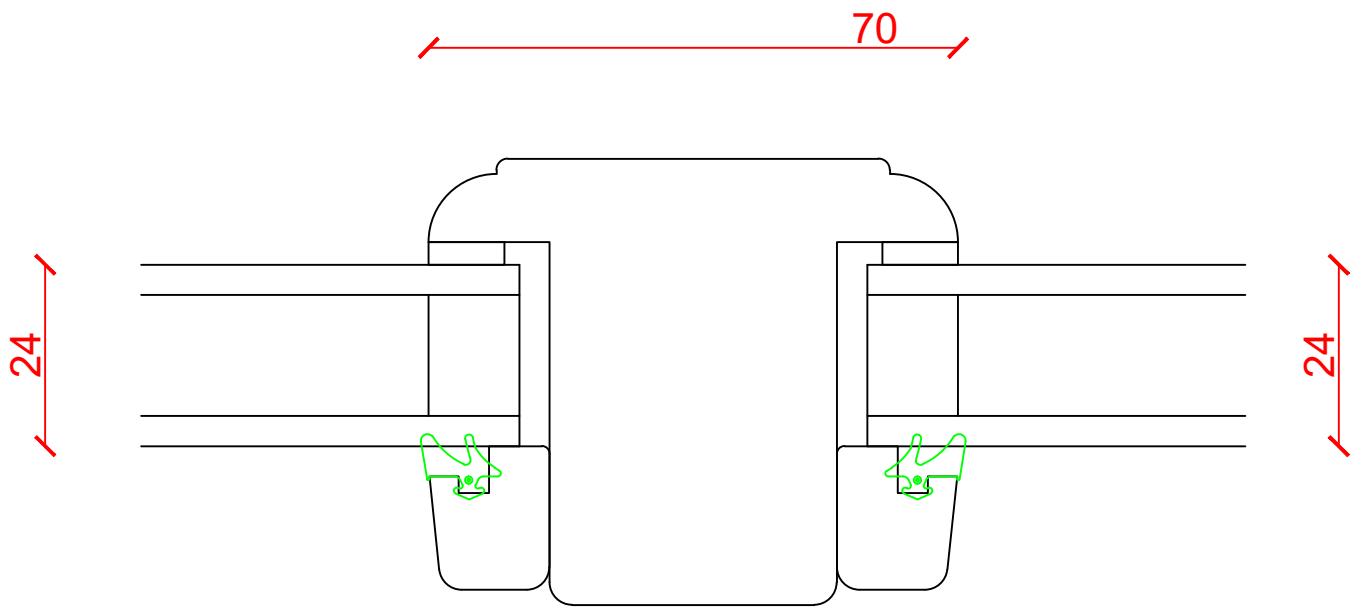

V23

	MODEL:		<h1>F-V23-SF70LA</h1>	MÅL / Scale: <b>1:1</b>
	<b>KRONE FYR &amp; MAHOGNI / KRONE PINE &amp; MAHOGANY</b> Sprosse, fast glas, 70 mm, lodret, almue-profil			
	REV: 22.02.2010/TA	REV:		
REV: 17.01.2014/UK	REV:			
REV: 07.12.2018/UK	REV:			