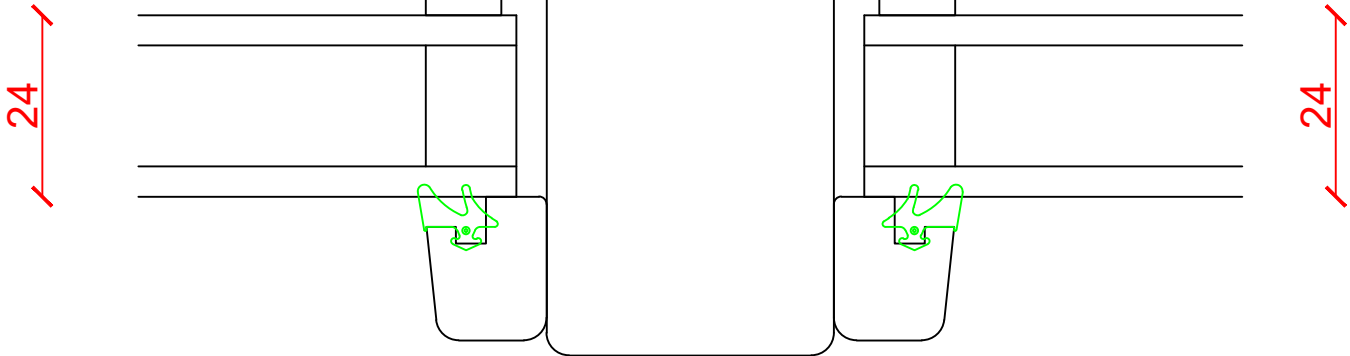

V23

70

MODEL:

KRONE FYR & MAHOGNI / KRONE PINE & MAHOGANY
 Sprosse, fast glas, 70 mm, lodret, softline-profil

REV:22.02.2010/TA

REV:

TEGN / Drawing no:

F-V23-SF70LS

MÅL / Scale:

1:1

REV:17.01.2014/UK

REV:

REV:07.12.2018/UK

REV: