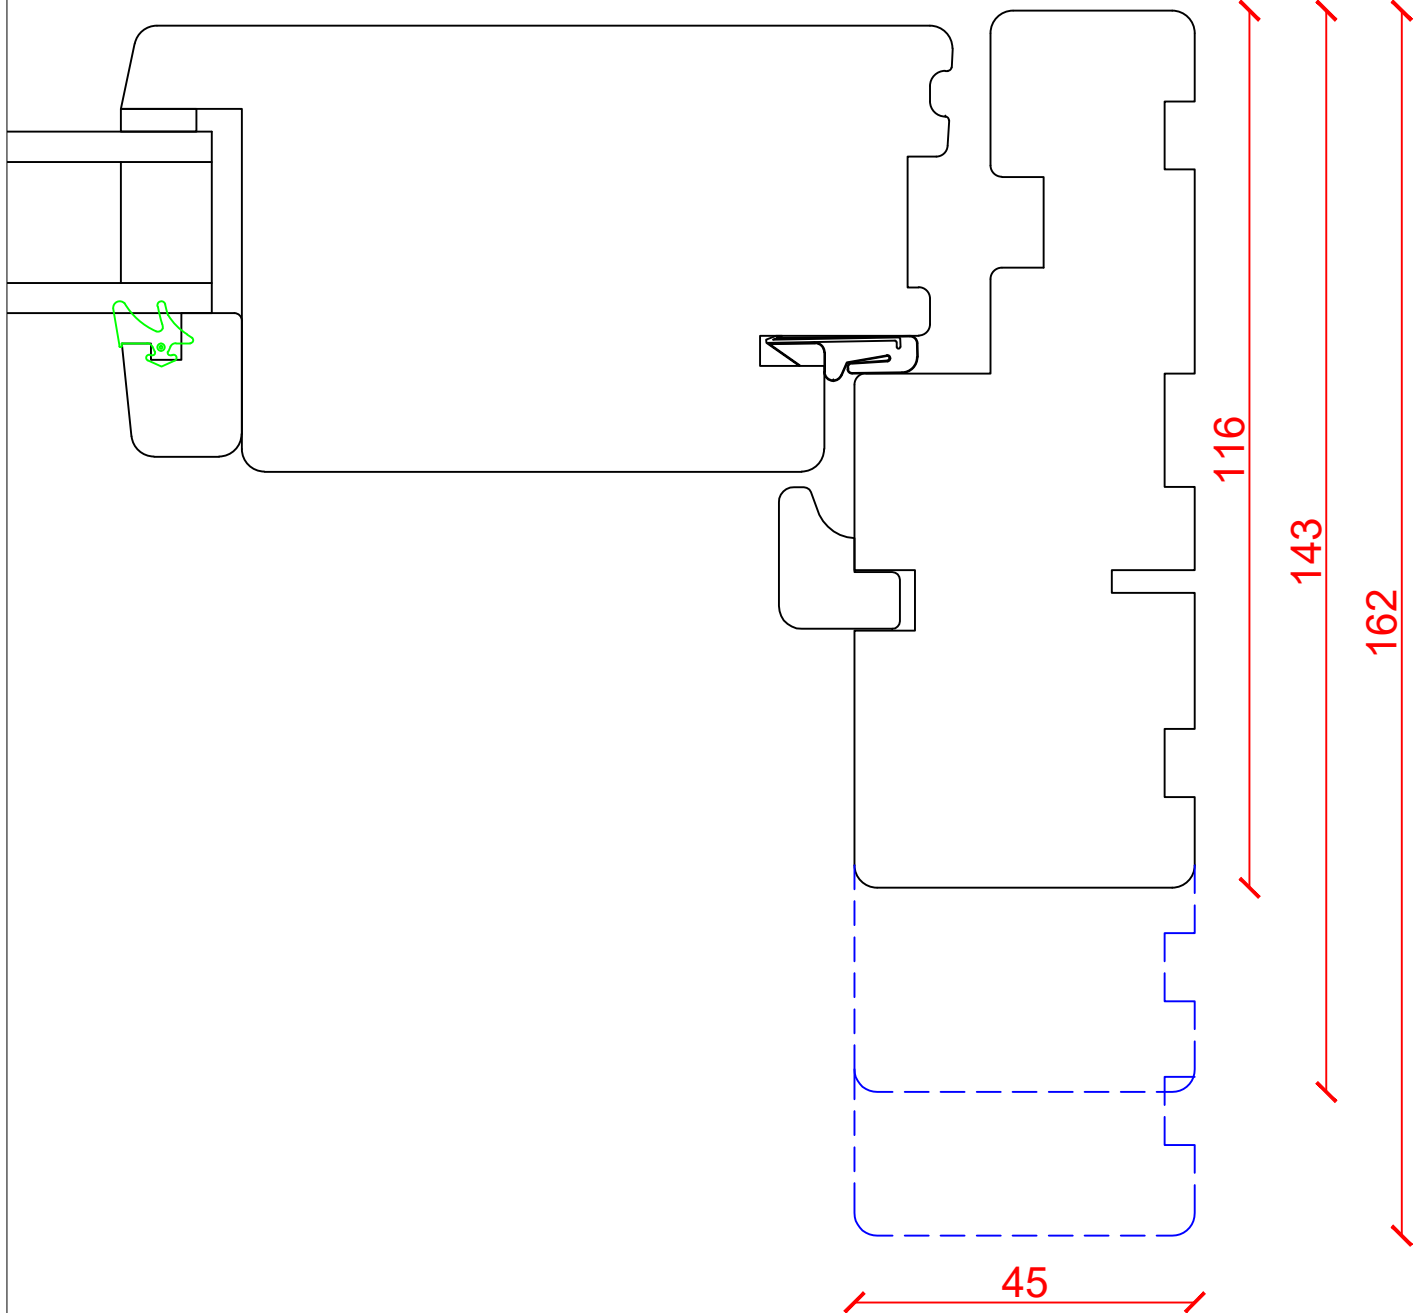

V24

142

MODEL:

KRONE FYR & MAHOGNI / KRONE PINE & MAHOGANY
 Karm, dørramme, 45 mm, højre, softline-profil, indadgående

REV:22.02.2010/TA

REV:

TEGN / Drawing no:

F-V24I-KD45HSI

MÅL / Scale:

REV:17.01.2014/UK

REV:

1:1

REV:07.12.2018/UK

REV: