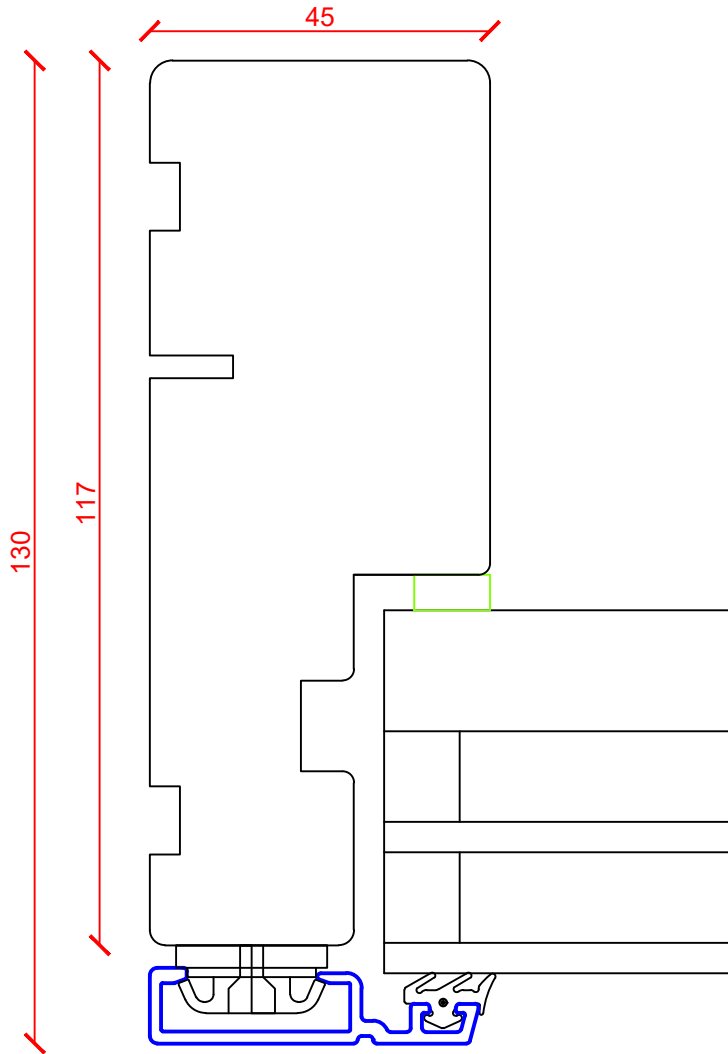

V5

MODEL:

COto Fire Energy  
Fast karm.sidekarm

REV:04.09.2019/UK

REV:

TEGN / Drawing no:

**BB-V5-KF45VS**

MÅL / Scale:

**1:1**