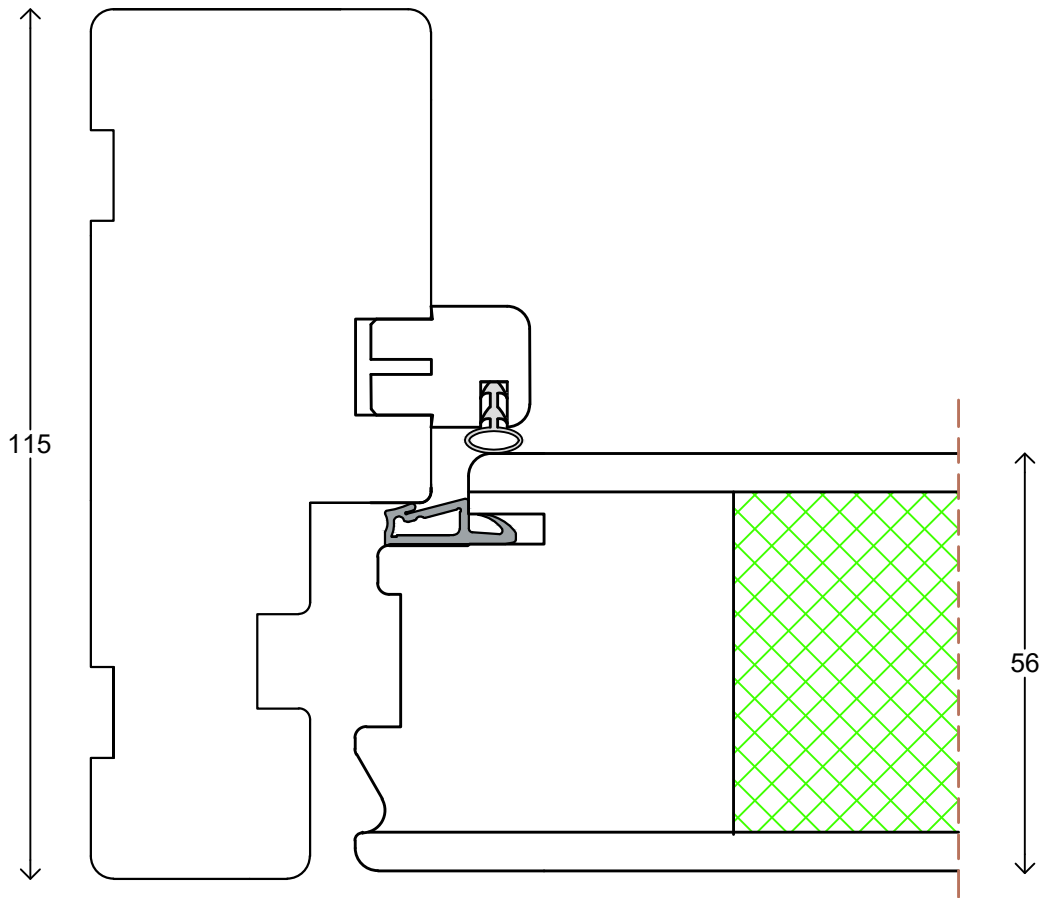

← 45 →

MODEL:

**KRONE FYR 2-LAGS GLAS/KRONE PINE DOUBLE GLAZING
SIDEKARM INDADGÅENDE PLADEDØR SOFT PROFIL
SIDE FRAME INWARD OPENING PANELLED DOOR SOFT P.**

REV:24.08.16/UK

REV:

TEGN / Drawing no:

MÅL / Scale:

REV:

REV:

OF2-021

1:1