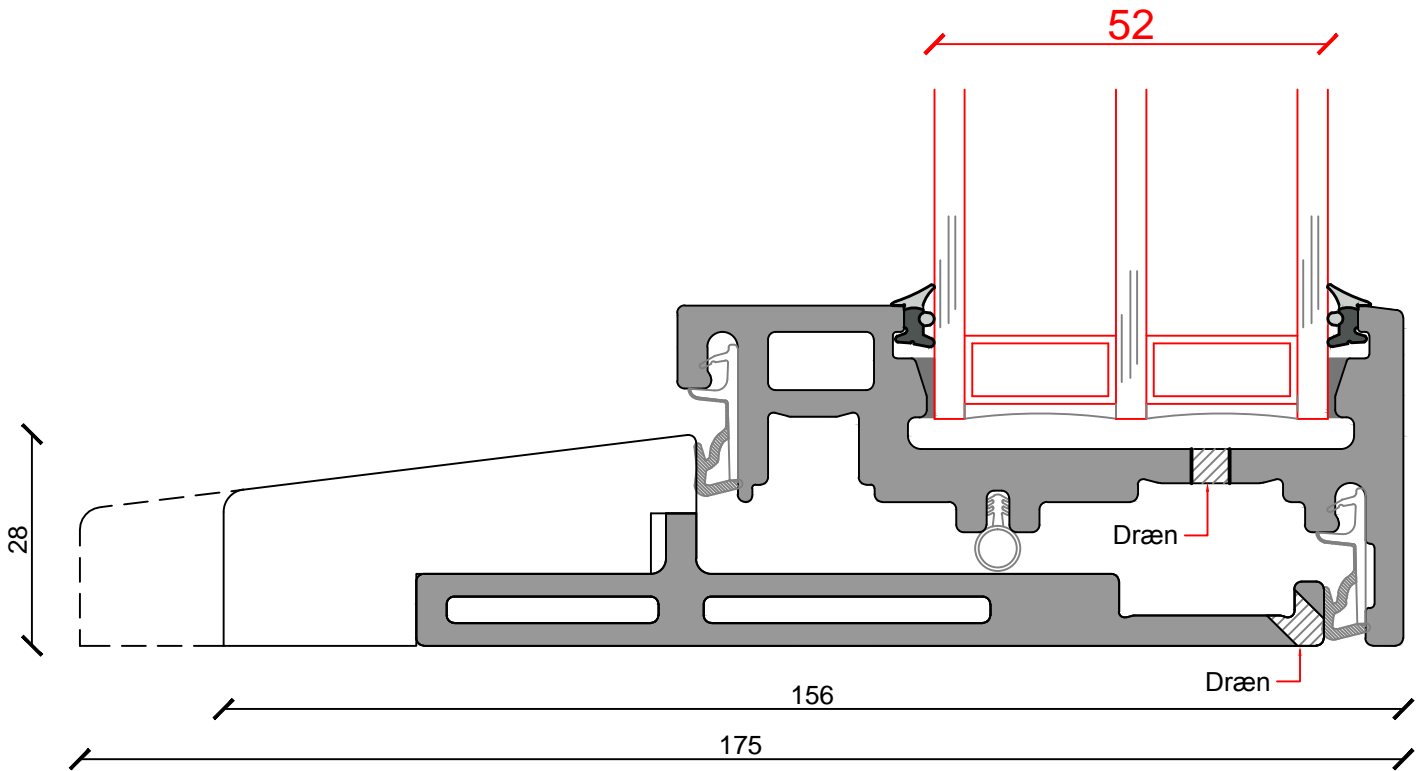

L22U

 KRONE VINDUER	MODEL:	ECLIPTICA KOMPOSIT/ECLIPTICA COMPOSITE	
		KARM DØRRAMME 28MM LAV EGBUNDKARM	
		28MM OAK THRESHOLD/SASH OUTWARD OPENING DOOR	
		G-L22U-KD25BSU	
REV:23.01.2014/UK	REV:	TEGN / Drawing no:	MÅL / Scale:
REV:01.10.2014/UK	REV:		1:1
REV:	REV:		