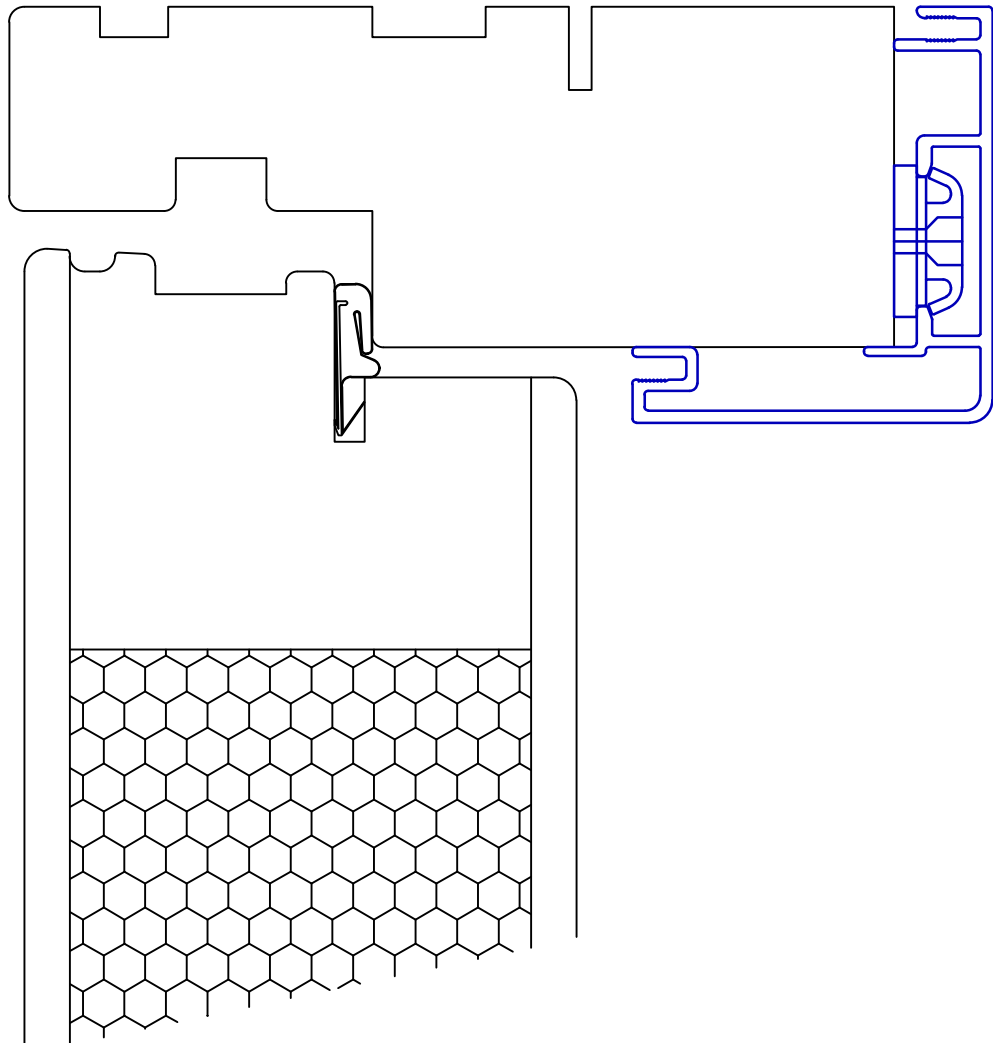

L20

130

73

MODEL:

COto 62 Træ-alu med komposit / COto 62 composite alu/wood
 Karm, pladedør, 45 mm, overkarm, softline-profil, indadgående
 Frame 45mm, plankdoor, TOP, INward opening, softline-profil

REV:25.11.2011/TA

REV:

TEGN / Drawing no:

MAL / Scale:

REV:16.01.2014/UK

REV:

Q-L20I-KP45OSI

1:1

REV:06.01.2016/UK