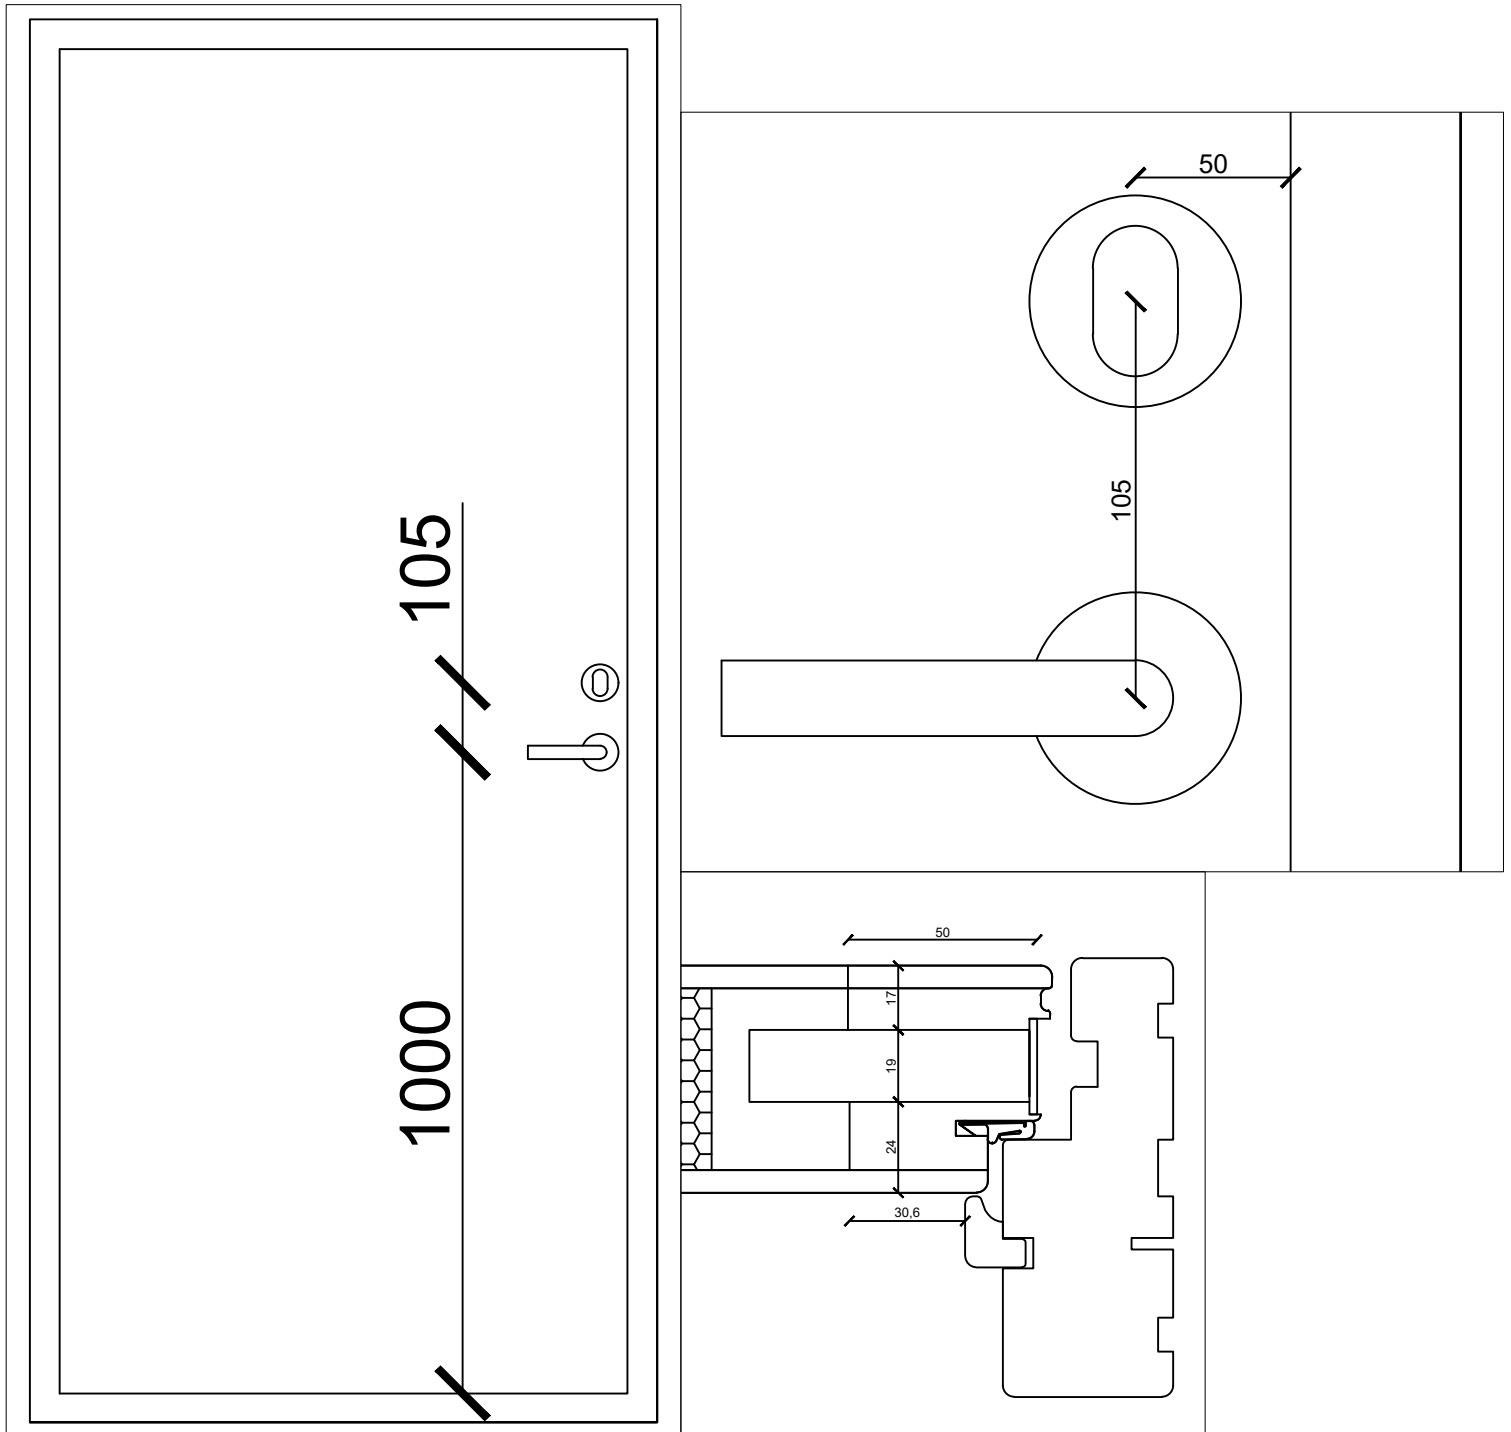

FIX 2150 FACADEDØRSLÅS
 TIL OVAL CYLINDER
 (DORN 50)

MODEL:
 FYR/MAH MÅLSKEMA CYLINDER INDADG. FACADEDØR

REV: 15.04.2015/UK
 REV:
 REV:

REV:
 REV:
 REV:

TEGN / Drawing no:

F-CPI

MÅL / Scale:

1:2