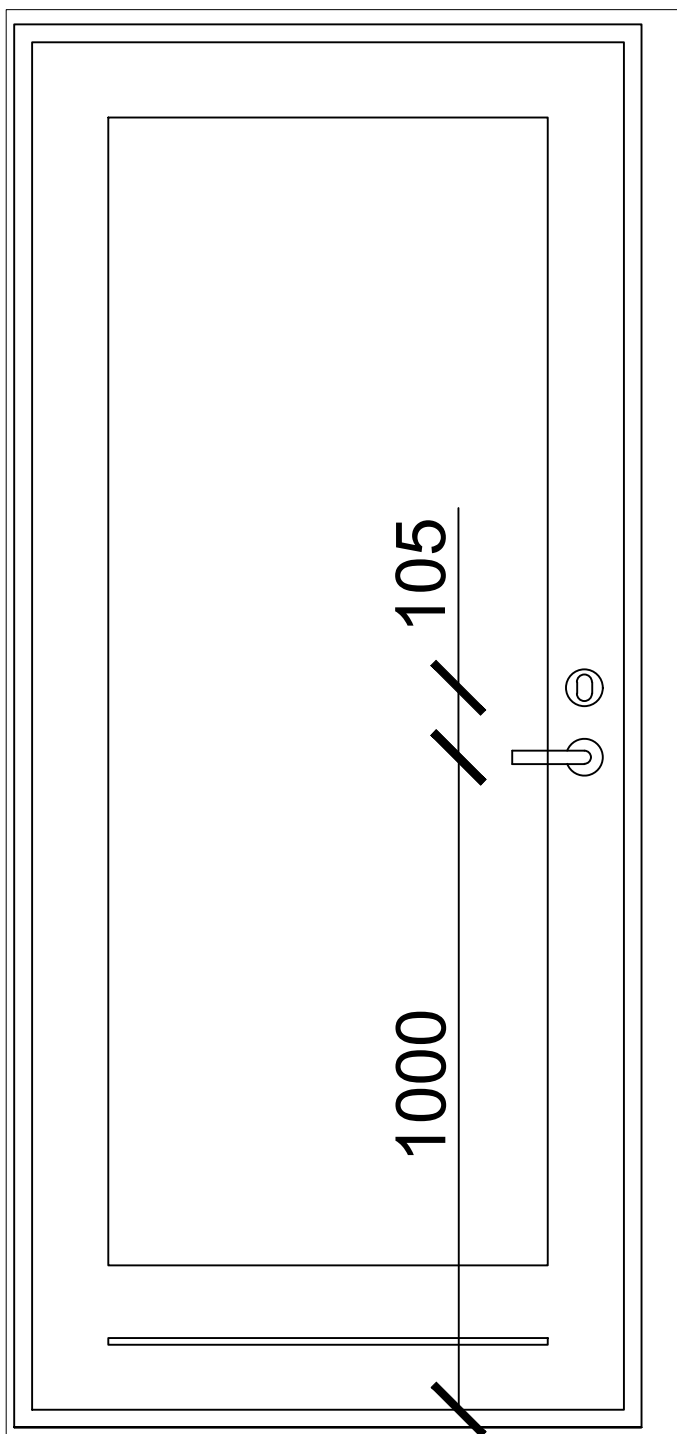

FIX 2150 FACADEDØRSLÅS
 TIL OVAL CYLINDER
 (DORN 50)

MODEL: FYR/MAH MÅLSKEMA CYLINDER UDADG. FACADEDØR

REV: 15.04.2015/UK
 REV: 17.03.2021/UK
 REV:

REV:
 REV:

TEGN / Drawing no:

F-CPU

MÅL / Scale:
1:2