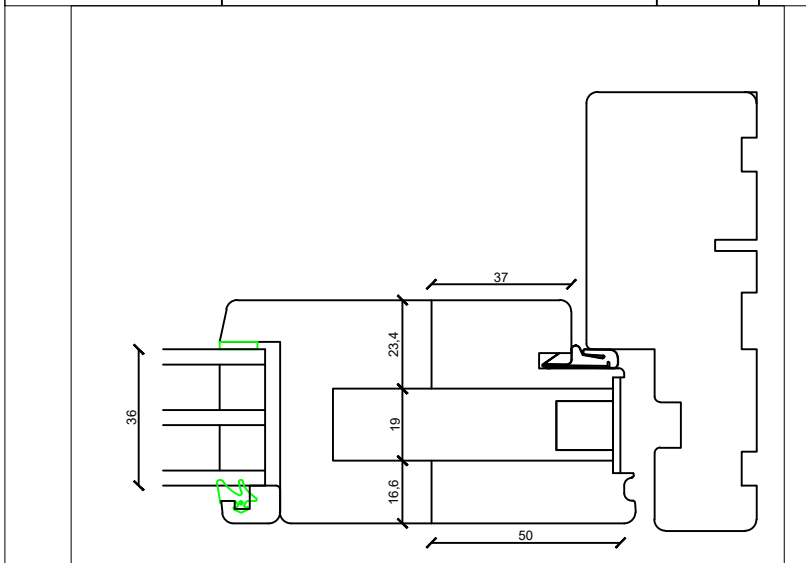

FIX 2150 FACADEDØRSLÅS
 TIL OVAL CYLINDER
 (DORN 50)

MODEL: FYR/MAH MÅLSKEMA CYLINDER UDADG. FACADEDØR

REV: 15.04.2015/UK
 REV: 17.03.2021/UK
 REV:

REV:
 REV:

TEGN / Drawing no:

F-CPU

MÅL / Scale:
1:2