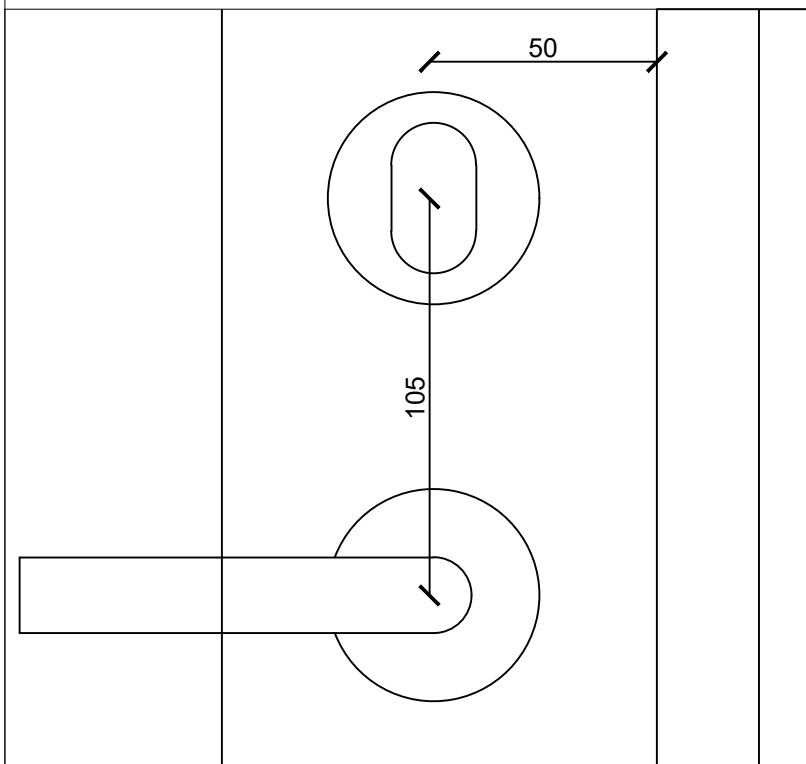

FIX 2150 FACADEDØRSLÅS
 TIL OVAL CYLINDER
 (DORN 50)

MODEL: FYR/MAH MÅLSKEMA CYLINDER UDADG. FACADEDØR

REV: 15.04.2015/UK
 REV: 17.03.2021/UK
 REV:

REV:
 REV:

TEGN / Drawing no:

F-CPU

MÅL / Scale:
1:2