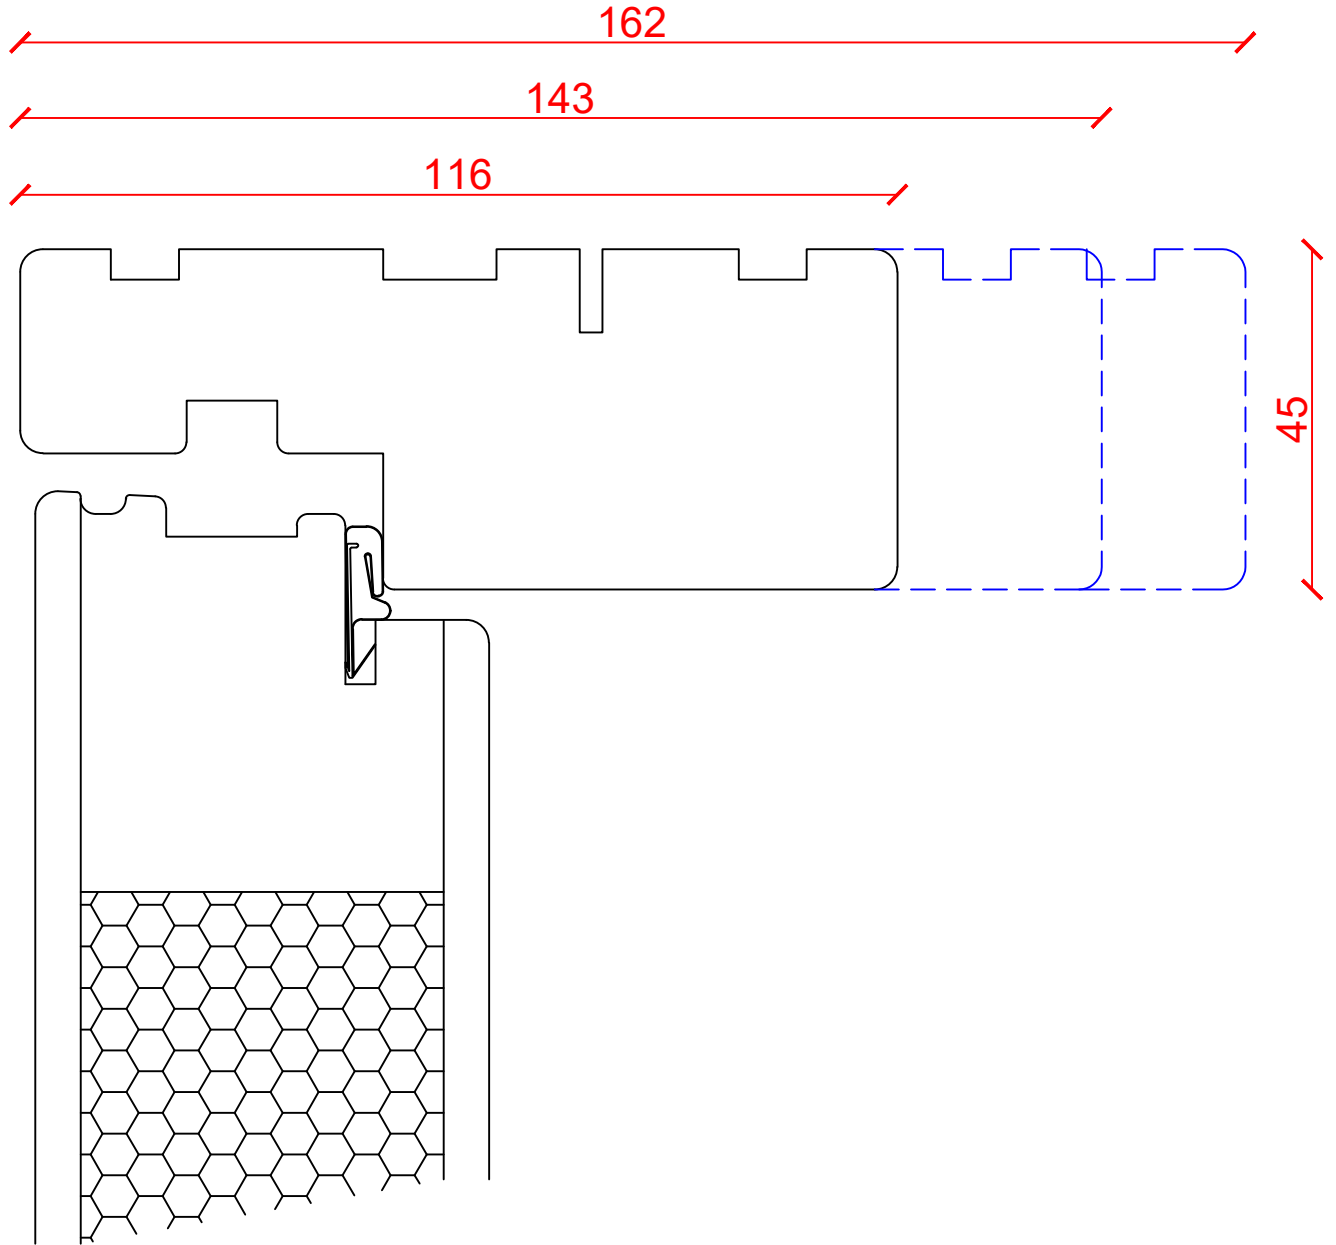

L20

MODEL:
KRONE FYR & MAHOGNI / KRONE PINE & MAHOGANY
Karm, pladedør, 45 mm, overkarm, almue-profil, indadgående

REV:22.02.2010/TA	REV:
REV:22.01.2014/UK	REV:
REV:	REV:

TEGN / Drawing no:
F-L20I-KP45OAI

MÅL / Scale:
1:1