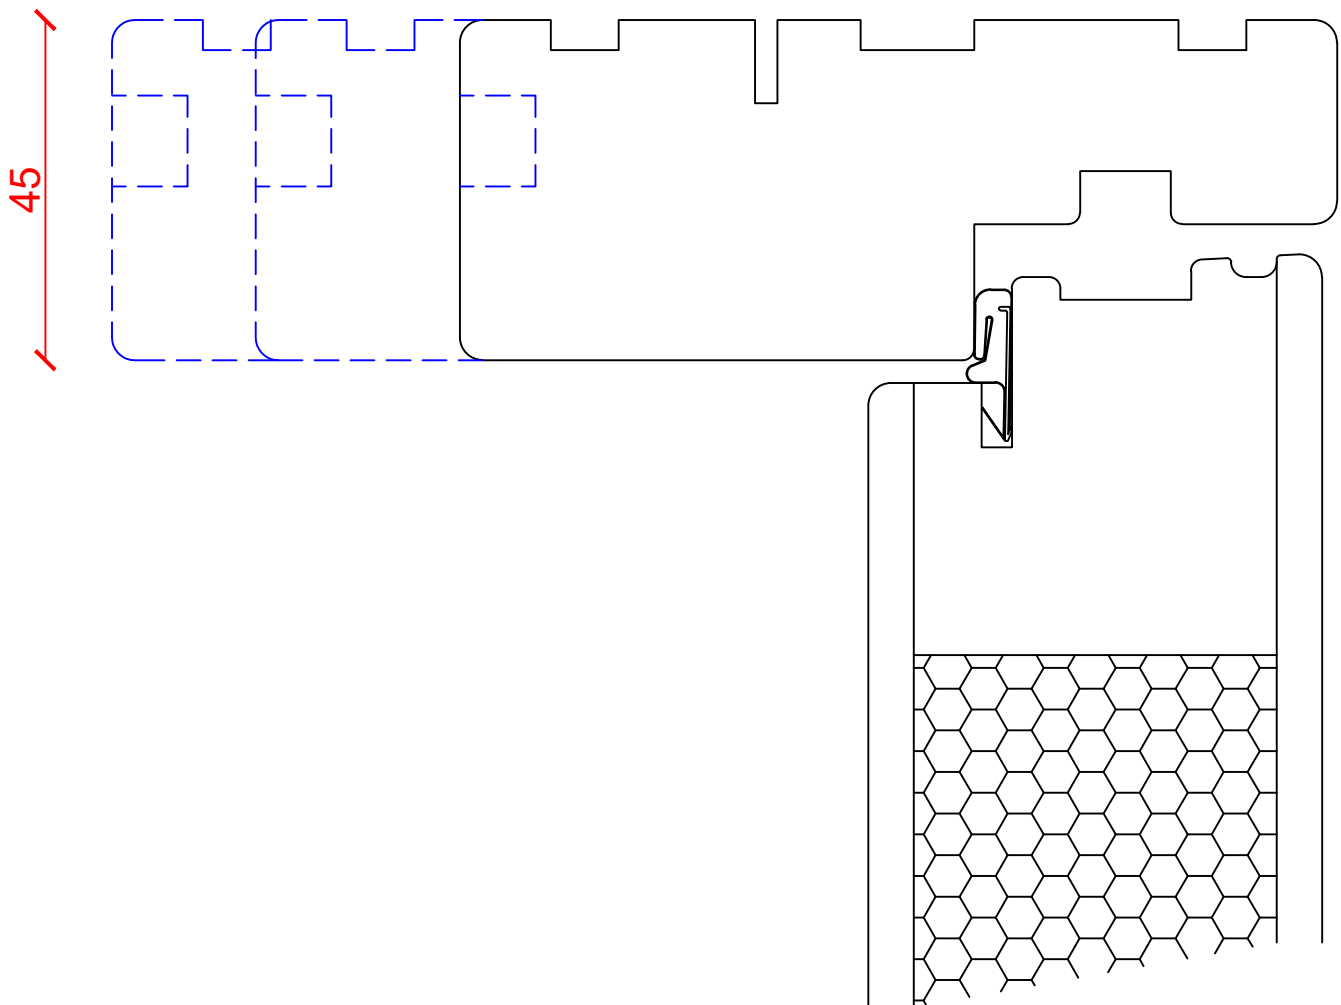

L20

162

143

116

45

MODEL:

KRONE FYR & MAHOGNI / KRONE PINE & MAHOGANY
Karm, pladedør, 45 mm, overkarm, almue-profil, udadgående

REV:22.02.2010/TA

REV:

TEGN / Drawing no:

REV:17.01.2014/UK

REV:

F-L20U-KP45OAU

MAL / Scale:

1:1