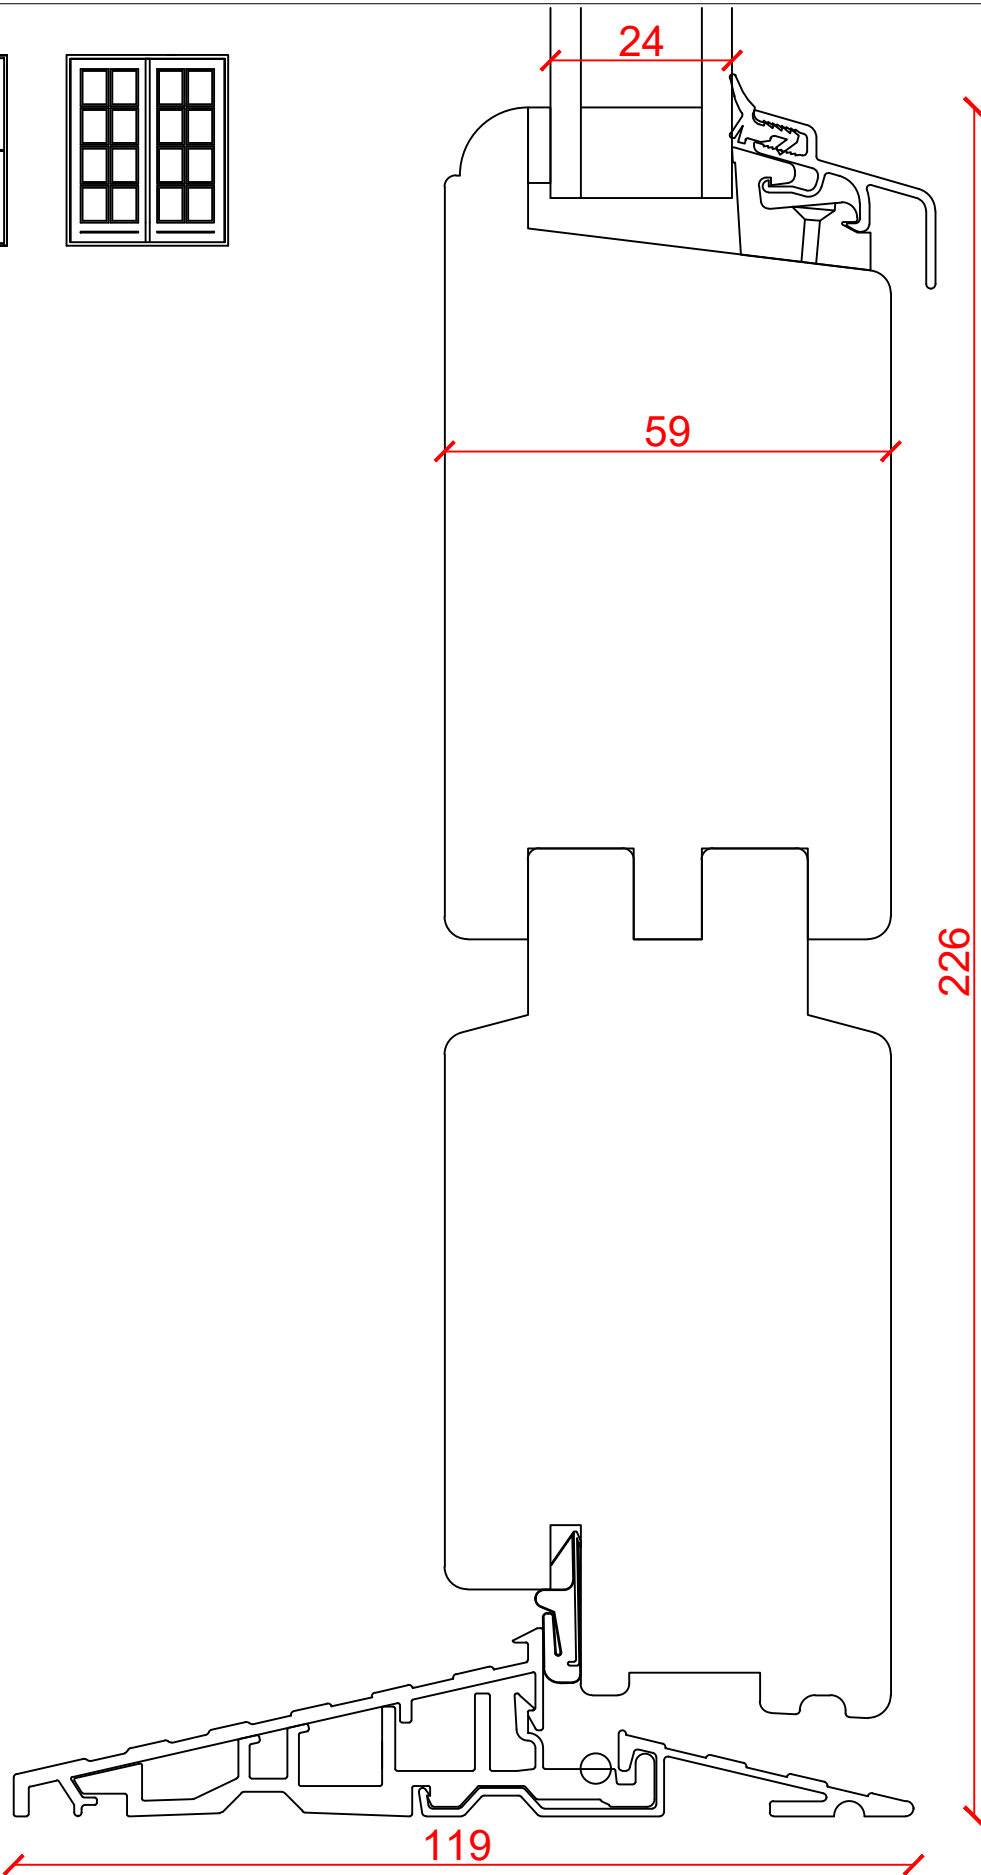

L22

MODEL:

KRONE FYR & MAHOGNI / KRONE PINE & MAHOGANY
 Karm, dørramme, 25 mm, ALU-bundtrin, almue-profil
 Udadgående

REV:22.02.2010/TA
 REV:22.01.2014/UK
 REV:

REV:
 REV:
 REV:

TEGN / Drawing no:

F-L22U-KD25BAU

MÅL / Scale:

1:1