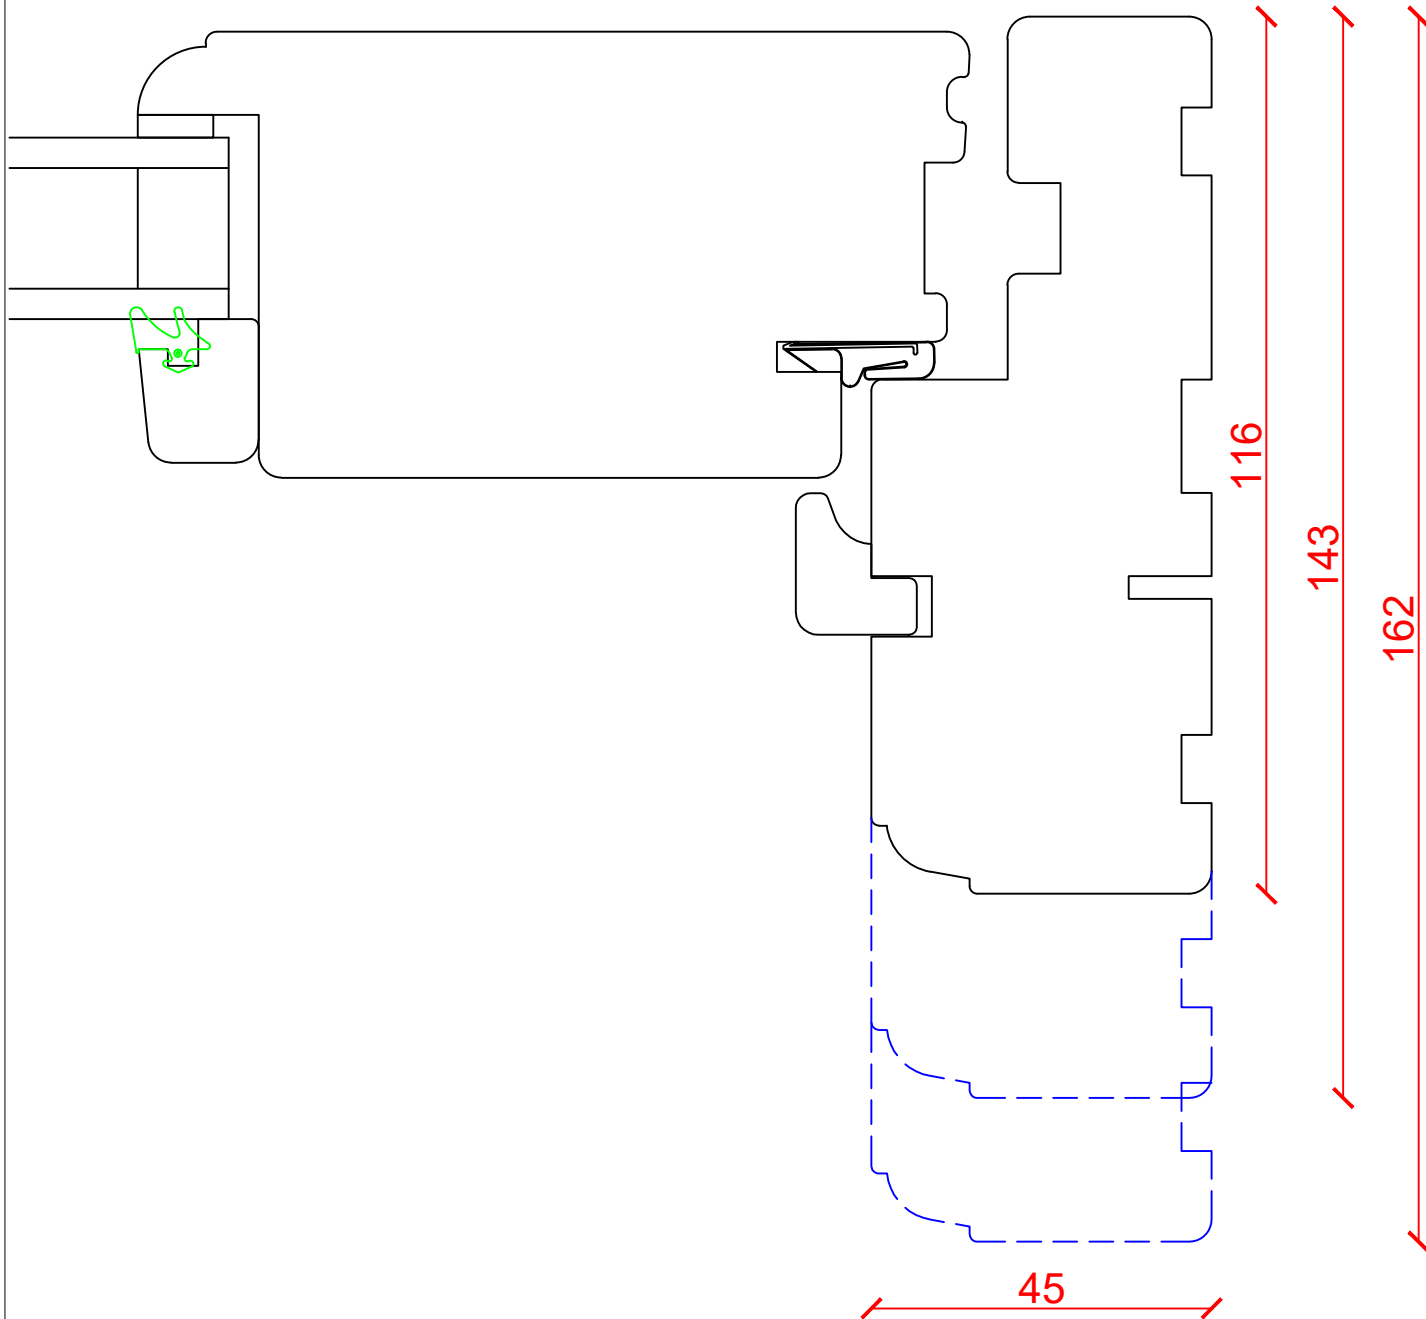

V24

142

MODEL:

KRONE FYR & MAHOGNI / KRONE PINE & MAHOGANY
 Karm, dørramme, 45 mm, højre, almue-profil, indadgående

REV:22.02.2010/TA

REV:

TEGN / Drawing no:

MÅL / Scale:

REV:22.01.2014/UK

REV:

F-V24I-KD45HAI

1:1

REV:07.12.2018/UK

REV: