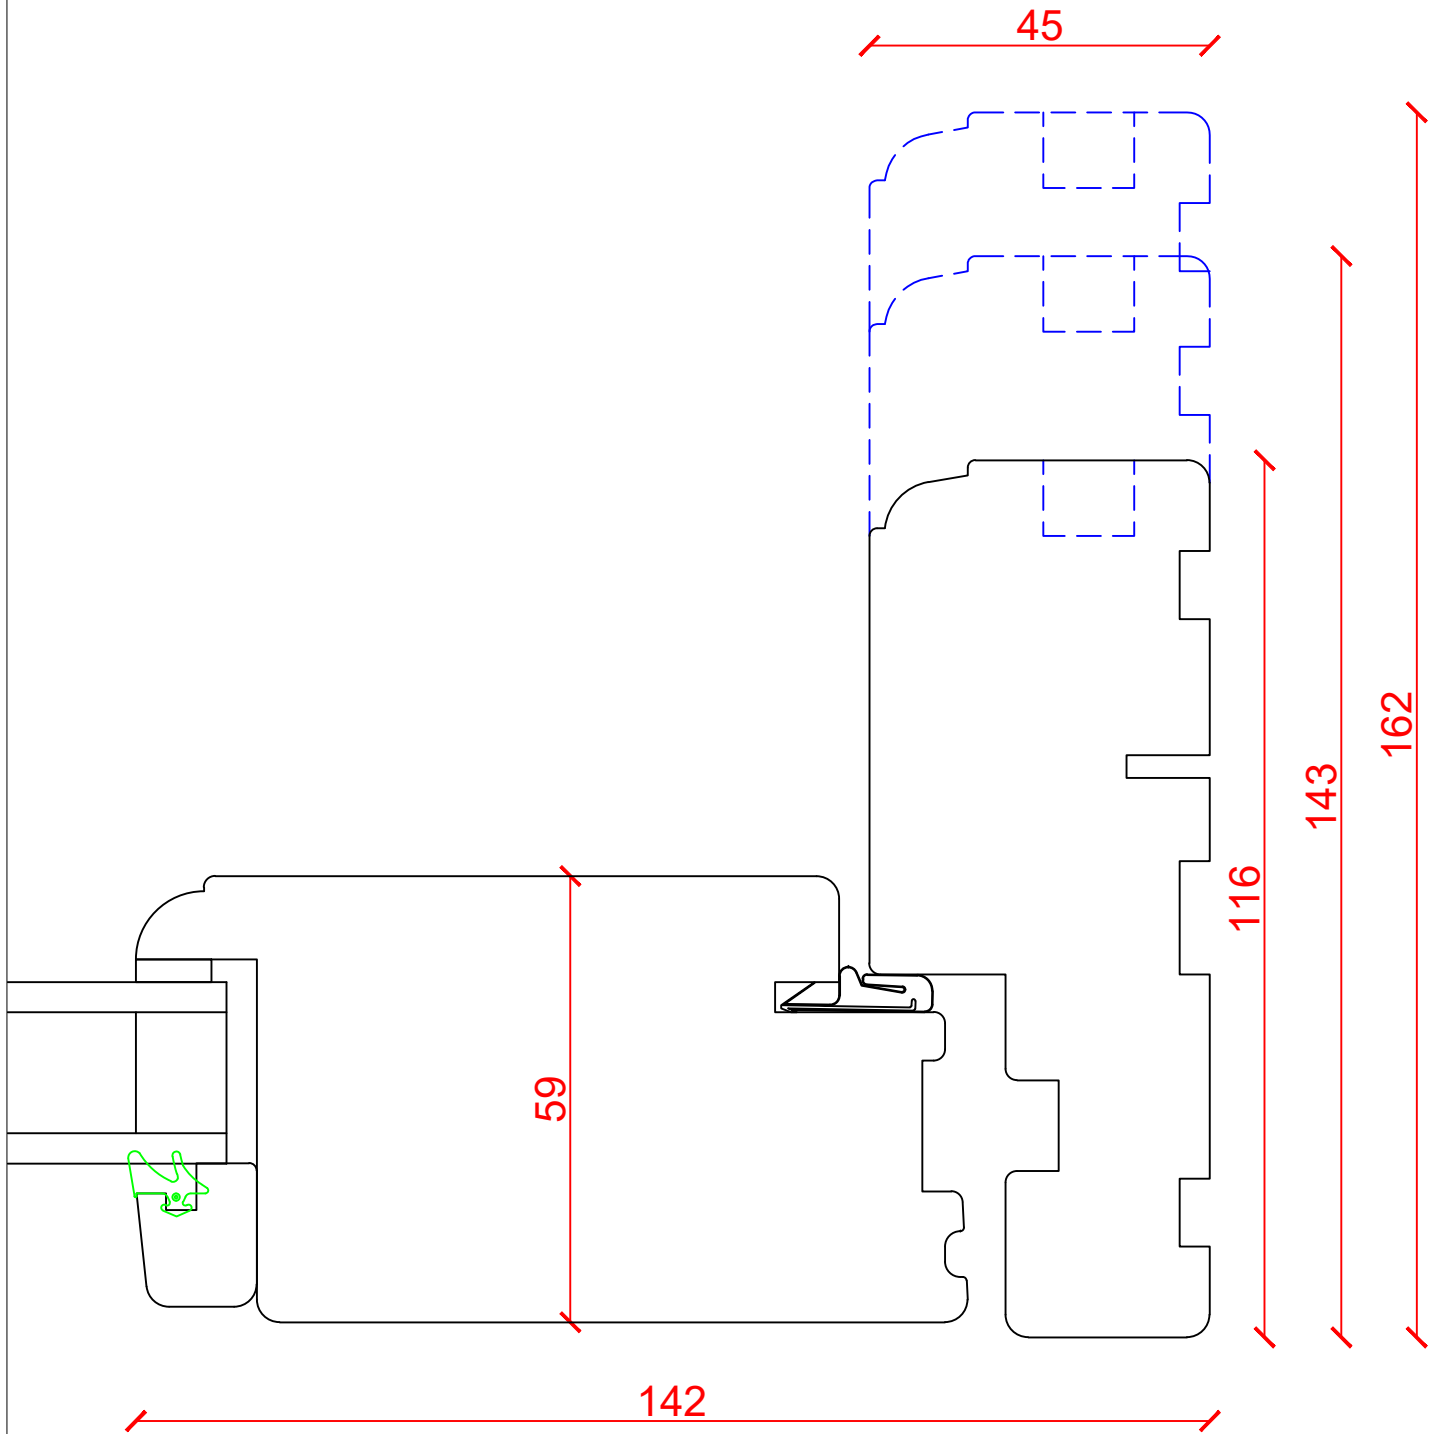

V24

MODEL:

**KRONE FYR & MAHOGNI / KRONE PINE & MAHOGANY**  
 Karm, dørramme, 45 mm, højre, almue-profil, udadgående

REV:22.02.2010/TA

REV:

TEGN / Drawing no:

REV:17.01.2014/UK

REV:

**F-V24U-KD45HAU**

MÅL / Scale:

REV:07.12.2018/UK

REV:

**1:1**