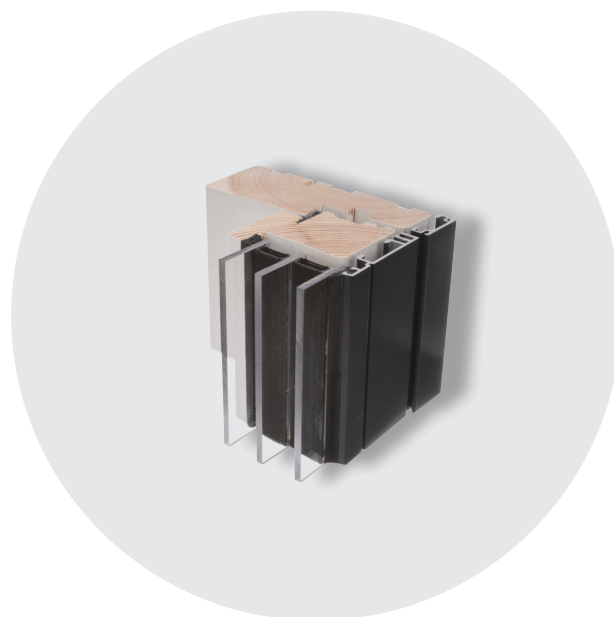

Træ/alu vindue
- med gennemgående træfals

Energiklasse:
A

Indbrudssikring:
RC2-godkendt

Lyddæmpning:
Op til 46 dB Rw+Ctr

U-værdi for hele vinduet:
0,86 W/m² K

Materialer:
Træ/alu

E_{ref}:
+0,4 kWh/m²

// ELEGANT DESIGN

Vinduet er designet i et enkelt slankt design, som passer ind i ethvert byggeri.

// VALGFRI TRÆSORT

Vinduerne leveres med en indvendig del i en lang række forskellige træsorter. Kontakt os med dine ønsker.

// VALUE FOR MONEY

Et solidt vindue der er et økonomisk alternativ til træ/alu vinduer med kompositfals.

// ENERGI OG MILJØ

Vinduet leveres med 3-lags lavenergiglas og lever dermed op til de strengeste krav i bygningsreglementet.

// NEM VEDLIGEHOLDELSE

Den udvendige aluminiumsdel betyder minimal vedligeholdelse og lang levetid.

// STOR FLEKSIBILITET

Vinduerne kan leveres i meget store dimensioner, som kombination af fastkarm og oplukkelige elementer.

// BØRNESIKRING

Som vores øvrige vinduer og døre tilbyder vi naturligvis børnesikring, så alle er i trygge hænder.

// TYVERISIKRING

Vinduerne kan leveres med ekstra indbrudssikring, så ubudne gæster holdes ude.

// BRANDSIKRING

Vinduerne kan også leveres som brandelementer, så de overholder EI30-60. Vinduerne bevarer deres elegante design, og samtidig er brandvinduer med faste karme identiske med almindelige vinduer.