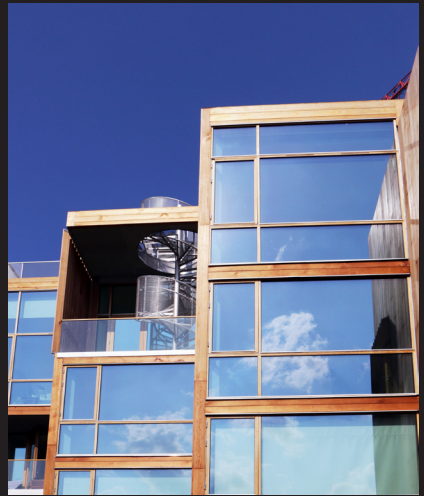

I dette tilfellet elementer i fullstavet eik i opp-til 2,85 meters høyde, og dører og vinduer fremstilt med svært dype karmen for å motstå vindlast og oppfylle byggets lydkrav.

79 & Park er tegnet av BIG, som Krone Vinduer har samarbeidet med i en årrekke. Bygget er bygd i etasjer som er forskjøvet i forhold til hverandre og består av 168 luksusboliger. De store glasspartiene sikrer beboerne et flott lysinnfall og en fantastisk og usjenert utsikt.