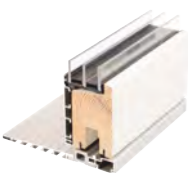

// KRONA COTO 62 – TRÆ/ALU/KOMPOSIT

Et naturligt og enkelt valg, når ønsket er en høj energipreformance samt en vedligeholdelsesfri træ/alu løsning. Vinduet er opbygget med en kompositdel, der effektivt nedbryder kuldebroen. Energiklasse A.

// KRONA FLEX – TRÆ/ALU

Et indadgående træ/alu vindue med et kip/drejesystem. De slanke profiler passer både til renovering og nybyggeri. Vinduets tæthed overgår langt de gældende tæthedskrav, og vinduet er testet som værende Danmarks tætteste indadgående vindue. Energiklasse A.

// KRONA HÆVESKYDEDØR

En elegant løsning, når inde og ude skal forenes. Det lave bundtrin på kun 20 millimeter sikrer brugeren nem adgang og optimalt lysindfald. Du kan frit vælge mellem en 2- eller 3-fløjet skydedør i forskellige træsorter, komposit og aluminium. Produces i størrelser op til 6 x 2,7 meter. Energiklasse A.