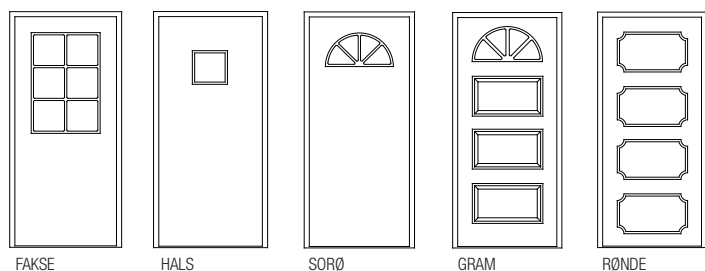

KRONE MASSIV

HØJISOLEREDE MASSIVE DØRPLADER MED MANGE MULIGHEDER

Alle vores døre kan leveres som ud- eller indadgående, beslået som terrassedøre eller facadedøre. Dørene leveres valgfrit med enten hårdtræstrin eller lavt alutrin, dog leveres indadgående døre i træ/alu altid med alutrin. I mange tilfælde kan dørene sammenbygges med sidepartier (se side 4).

HUSK ANGIVELSE AF HÆNGSLING