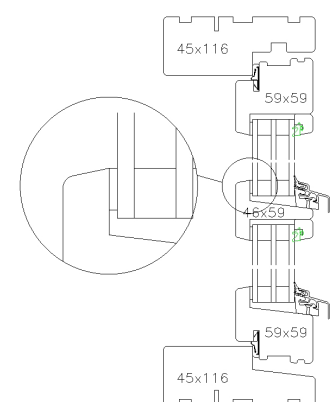

4202

4903

4603

4503

3702

3602

KRONE ALMUE - KLASSISK VINDUE

VINDUER OG DØRE MED PROFILEREDE KANTER