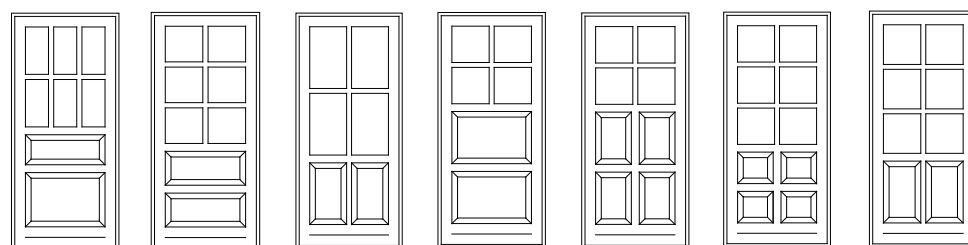

8226 8207 8102 8224 8244 8245 8262

8033 8209

KRONE SIDELYS

SOM ENKELSTÅENDE ELLER SAMMENBYGGEDE PARTIER

6401 1106 1100 1226 1220 1223 1320 1420 1520 1300 1222 1403 1303 1402

KRONE HALVDØRE

UDADGÅENDE HALVDØRE / STALDDØRE

8344 8302 8301 8322 8324 8314 8311 8311ANS

KRONE DOBBELTDØRE

2-FLØJEDE FACADE OG TERRASSEDØRE

9101 9112 9111 9113 9114
9115 9124 9125 9116 852H
8523H 8523 8522

KRONE HÆVE/SKYDEDØRE

2- ELLER 3-FLØJET

Vi tilbyder den traditionelle 2-fløjede skydedør, men som den første producent i Europa, tilbyder vi også en 3-fløjede skydedør. De 2 døre kan åbnes og skydes forbi hinanden, så døren er 2/3 del åben, hvilket giver en fantastisk mulighed for at forene inde- og udeliv.