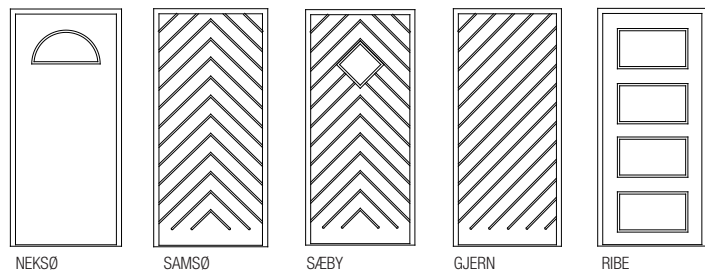

FAKSE HALS SORØ GRAM RØNDE