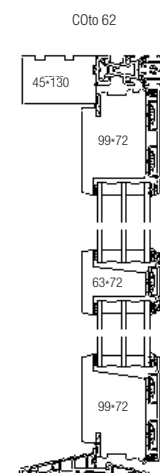

SPROSSE-/FYLDNINGS-/RAMMEDØRE I HØJ KVALITET

9001 9002 8003 9004 8133 8113 9003 9004 9005

8101 8103 8204 8205 9016 9008 9010 8208 8210

9012 8228 8223 9033 9034 9035 9036

8210 8104 8106 9209 9210 8239 8216

8226 8207 8102 8224 8244 8245 8262

8033 8209

KRONE SIDELYS

SOM ENKELSTÅENDE ELLER SAMMENBYGGEDE PARTIER

6401 1106 1100 1226 1220 1223 1320 1420 1520 1300 1222 1403 1303 1402

KRONE HALVDØRE

UDADGÅENDE HALVDØRE / STALDDØRE