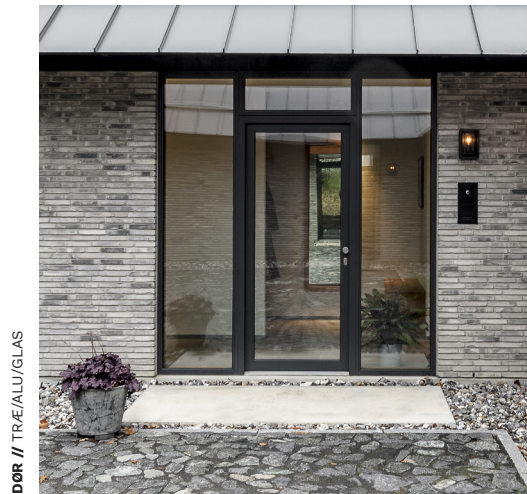

DØR // FARVET TRÆ/ALU

DØR // TRÆ/ALU/GLAS