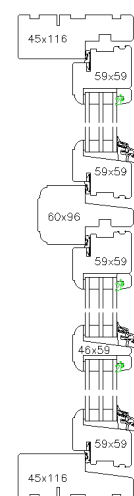

SPROSSE-/FYLDNINGS-/RAMMEDØRE I HØJ KVALITET

9001 9002 8003 9004 8133 8113 9003 9004 9005

8101 8103 8204 8205 9016 9008 9010 8208 8210

9012 8228 8223 9033 9034 9035 9036

8210 8104 8106 9209 9210 8239 8216

8226 8207 8102 8224 8244 8245 8262

8033 8209

KRONE SIDELYS

SOM ENKELSTÅENDE ELLER SAMMENBYGGEDE PARTIER

6401 1106 1100 1226 1220 1223 1320 1420 1520 1300 1222 1403 1303 1402

KRONE HALVDØRE

UDADGÅENDE HALVDØRE / STALDDØRE

25 mm klæbesprosse

46 mm sprosse

60 mm sprosse

KRONE DANNEBROG

VINDUER MED TRADITION OG SJÆL

KRONE GREB OG TILBEHØR

FACADEDØRSGREB

Tokyo greb, alu - standard