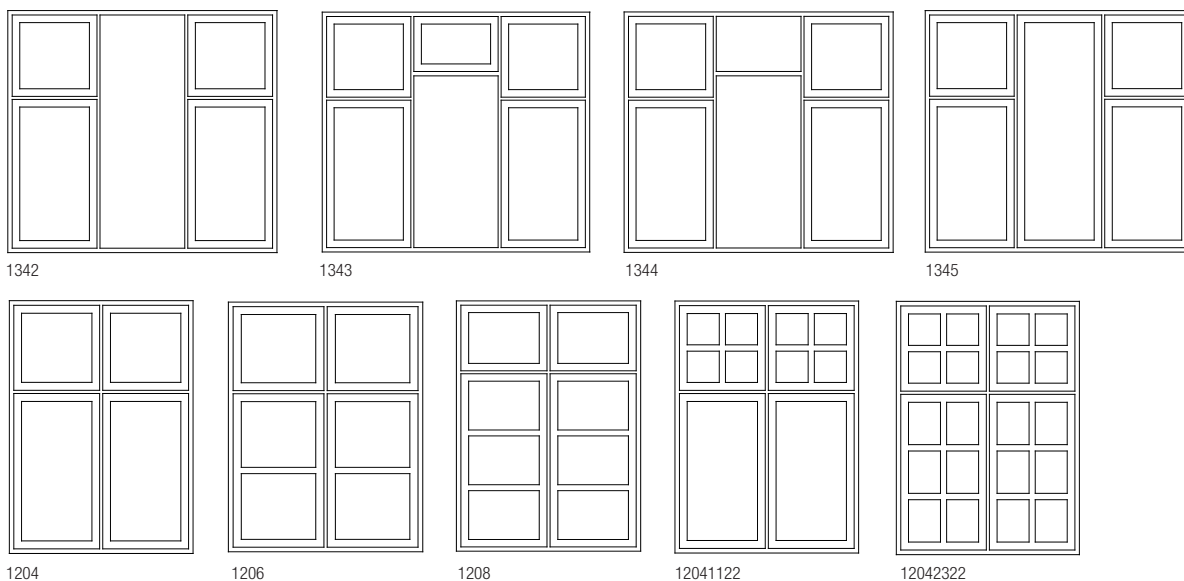

KRONE DANNEBROG

VINDUER MED TRADITION OG SJÆL