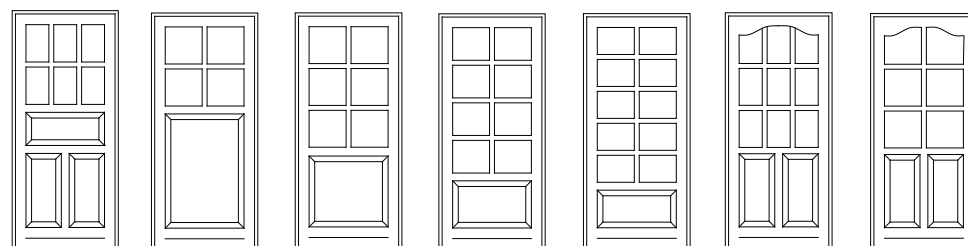

8210 8104 8106 9209 9210 8239 8216