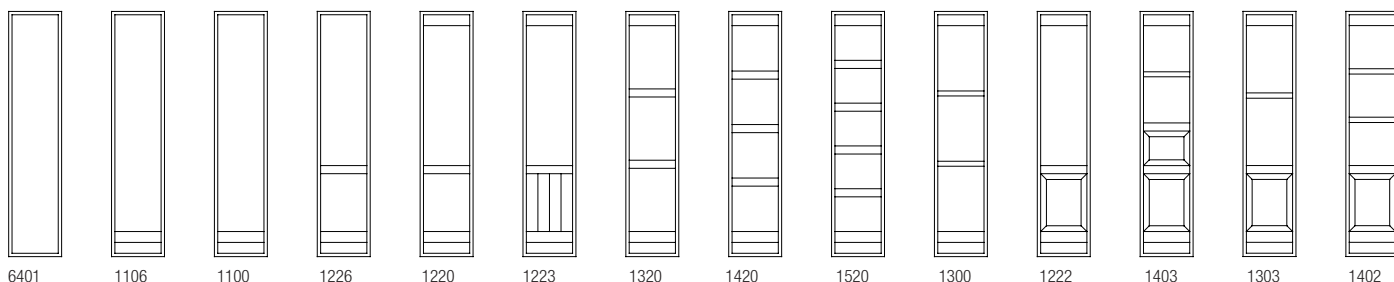

8226 8207 8102 8224 8244 8245 8262

8033 8209

KRONE SIDELYS

SOM ENKELSTÅENDE ELLER SAMMENBYGGEDE PARTIER

6401 1106 1100 1226 1220 1223 1320 1420 1520 1300 1222 1403 1303 1402

KRONE HALVDØRE

UDADGÅENDE HALVDØRE / STALDDØRE

8344 8302 8301 8322 8324 8314 8311 8311ANS

KRONE DOBBELTDØRE

2-FLØJEDE FACADE OG TERRASSEDØRE

9101 9112 9111 9113 9114
9115 9124 9125 9116 852H
8523H 8523 8522

KRONE HÆVE/SKYDEDØRE

2- ELLER 3-FLØJET

Vi tilbyder den traditionelle 2-fløjede skydedør, men som den første producent i Europa, tilbyder vi også en 3-fløjede skydedør. De 2 døre kan åbnes og skydes forbi hinanden, så døren er 2/3 del åben, hvilket giver en fantastisk mulighed for at forene inde- og udeliv.