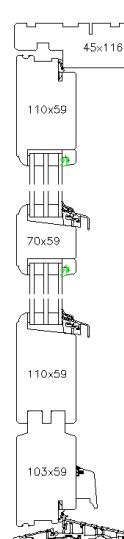

HUSK ANGIVELSE AF HÆNGSLING

FAKSE HALS SORØ GRAM RØNDE

NEKSØ SAMSØ SÆBY GJERN RIBE

8401 HERNING AALBORG VEMB ANS SKALS

VIG FANØ KØBENHAVN RØMØ HENNE RØNNE

ALMUE PROFIL

SOFTLINE PROFIL

KRONE FACADE/TERRASSE

SPROSSE-/FYLDNINGS-/RAMMEDØRE I HØJ KVALITET

9001 9002 8003 9004 8133 8113 9003 9004 9005

8101 8103 8204 8205 9016 9008 9010 8208 8210

9012 8228 8223 9033 9034 9035 9036

8210 8104 8106 9209 9210 8239 8216

8226 8207 8102 8224 8244 8245 8262

8033 8209

KRONE SIDELYS

SOM ENKELSTÅENDE ELLER SAMMENBYGGEDE PARTIER

6401 1106 1100 1226 1220 1223 1320 1420 1520 1300 1222 1403 1303 1402

KRONE HALVDØRE

UDADGÅENDE HALVDØRE / STALDDØRE