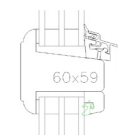

KRONE DANNEBROG

VINDUER MED TRADITION OG SJÆL