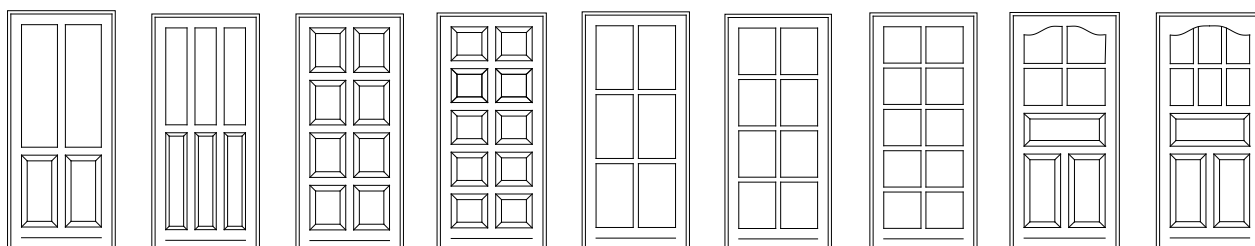

8101 8103 8204 8205 9016 9008 9010 8208 8210