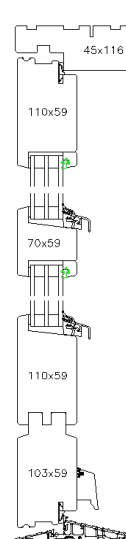

HUSK ANGIVELSE AF HÆNGSLING

FAKSE HALS SORØ GRAM RØNDE

NEKSØ SAMSØ SÆBY GJERN RIBE

8401 HERNING AALBORG VEMB ANS SKALS

VIG FANØ KØBENHAVN RØMØ HENNE RØNNE

ALMUE PROFIL

SOFTLINE PROFIL

KRONE FACADE/TERRASSE

SPROSSE-/FYLDNINGS-/RAMMEDØRE I HØJ KVALITET

9001 9002 8003 9004 8133 8113 9003 9004 9005

8101 8103 8204 8205 9016 9008 9010 8208 8210

9012 8228 8223 9033 9034 9035 9036

8210 8104 8106 9209 9210 8239 8216

8226 8207 8102 8224 8244 8245 8262

8033 8209

KRONE SIDELYS

SOM ENKELSTÅENDE ELLER SAMMENBYGGEDE PARTIER

6401 1106 1100 1226 1220 1223 1320 1420 1520 1300 1222 1403 1303 1402

KRONE HALVDØRE

UDADGÅENDE HALVDØRE / STALDDØRE