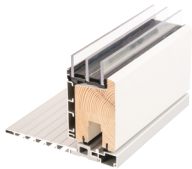

// KRONE HÆVESKYDEDØR

En elegant løsning som forener inde og ude og sikrer et flot lysindfald. Det lave bundtrin på kun 20 millimeter sikrer brugeren nem adgang. Du kan frit vælge mellem en 2- eller 3-fløjet skydedør i forskellige træsorter, komposit og aluminium. Energiklasse A.