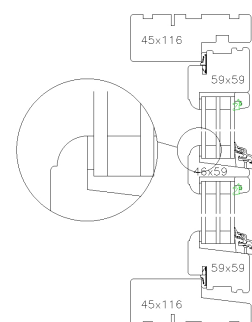

KRONE ALMUE - KLASSISK VINDUE

VINDUER OG DØRE MED PROFILEREDE KANTER

KRONE DANNEBROG

VINDUER MED TRADITION OG SJÆL