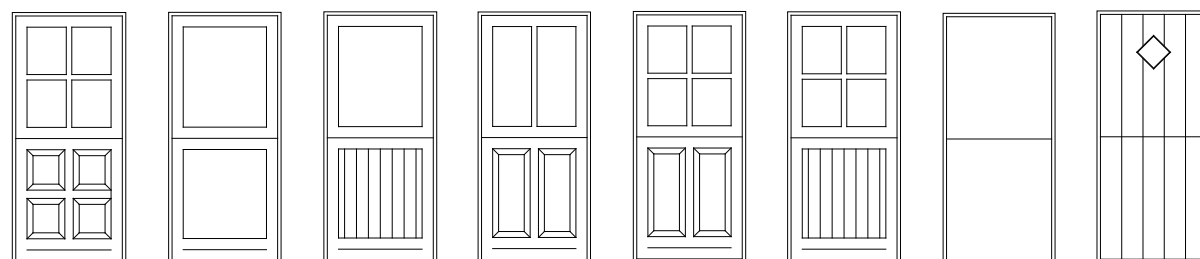

8226 8207 8102 8224 8244 8245 8262

8033 8209

KRONE SIDELYS

SOM ENKELSTÅENDE ELLER SAMMENBYGGEDE PARTIER

6401 1106 1100 1226 1220 1223 1320 1420 1520 1300 1222 1403 1303 1402

KRONE HALVDØRE

UDADGÅENDE HALVDØRE / STALDDØRE

8344 8302 8301 8322 8324 8314 8311 8311ANS

KRONE DOBBELTDØRE

2-FLØJEDE FACADE OG TERRASSEDØRE

9101 9112 9111 9113 9114
9115 9124 9125 9116 852H
8523H 8523 8522

KRONE HÆVE/SKYDEDØRE

2- ELLER 3-FLØJET

Vi tilbyder den traditionelle 2-fløjede skydedør, men som den første producent i Europa, tilbyder vi også en 3-fløjede skydedør. De 2 døre kan åbnes og skydes forbi hinanden, så døren er 2/3 del åben, hvilket giver en fantastisk mulighed for at forene inde- og udeliv.