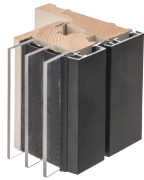

// KRONE FLEX – TRÆ/ALU

Et indadgående træ/alu vindue med et kip/dreje-system. De slanke profiler passer både til renovering og nybyggeri. Vinduets tæthed overgår langt de gældende tæthedskrav, og vinduet er testet som værende Danmarks tætteste indadgående vindue. Energiklasse A.