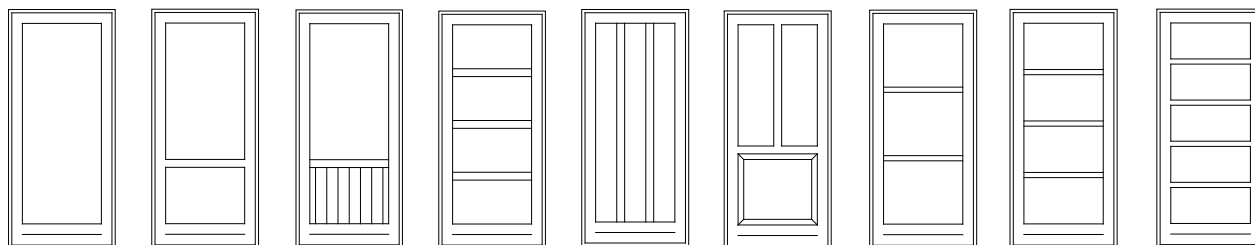

KRONE FACADE/TERRASSE

SPROSSE-/FYLDNINGS-/RAMMEDØRE I HØJ KVALITET

9001 9002 8003 9004 8133 8113 9003 9004 9005