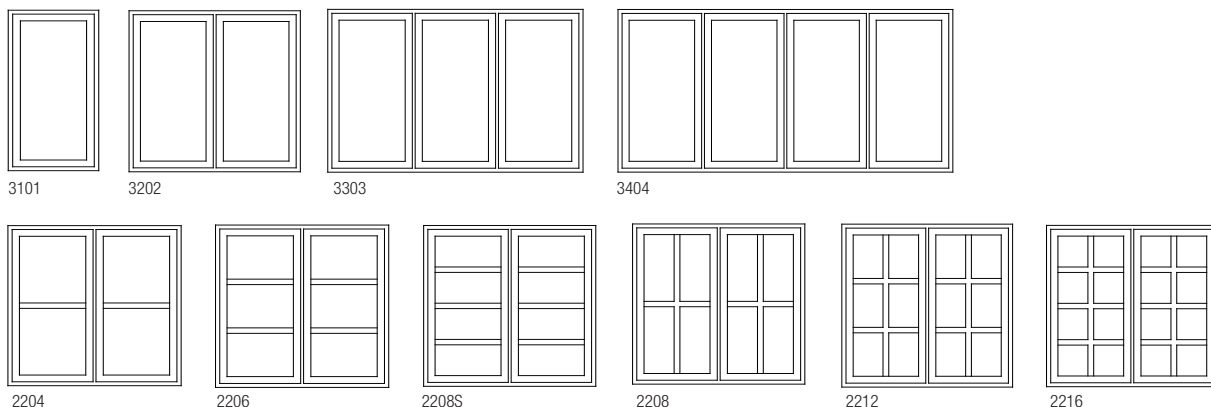

4202

4903

4603

4503

3702

3602

KRONE ALMUE - KLASSISK VINDUE

VINDUER OG DØRE MED PROFILEREDE KANTER