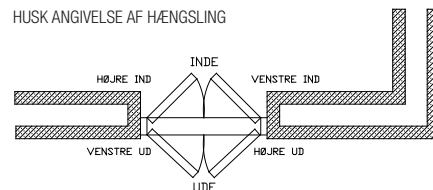

HUSK ANGIVELSE AF HÆNGSLING