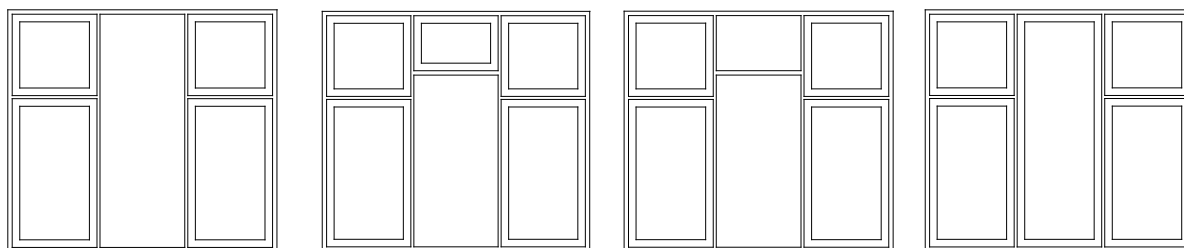

3702

KRONE ALMUE - KLASSISK VINDUE

VINDUER OG DØRE MED PROFILEREDE KANTER

3101 3202 3303 3404

2204 2206 2208S 2208 2212 2216

KRONE DANNEBROG

VINDUER MED TRADITION OG SJÆL

1342 1343 1344 1345