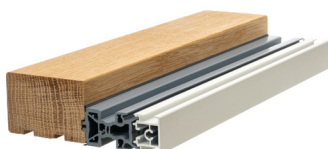

Tokyo kip/dreje greb, sort

Tokyo kip/dreje greb, m/grebsspærre, sølv

Tokyo kip/dreje greb, m/grebsspærre, sort

BUNDRIN

Bundtrin eg

Bundtrin mahogni

Bundtrin alu med egekile

Bundtrin alu med trin forhøjer