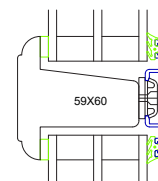

60 MM SPROSSE til Dannebrog eller Klassisk vindue