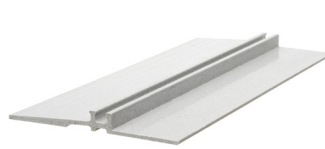

Bundtrin 15mm komposit