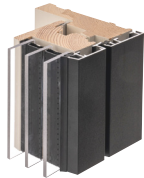

// KRONE FLEX – TRÆ/ALU

Et indadgående træ/alu vindue med et kip/drejesystem. De slanke profiler passer både til renovering og nybyggeri. Vinduets tæthed overgår langt de gældende tæthedskrav, og vinduet er testet som værende Danmarks tætteste indadgående vindue. Energiklasse A.