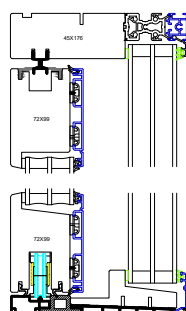

2-FLØJET SKYDEDØR