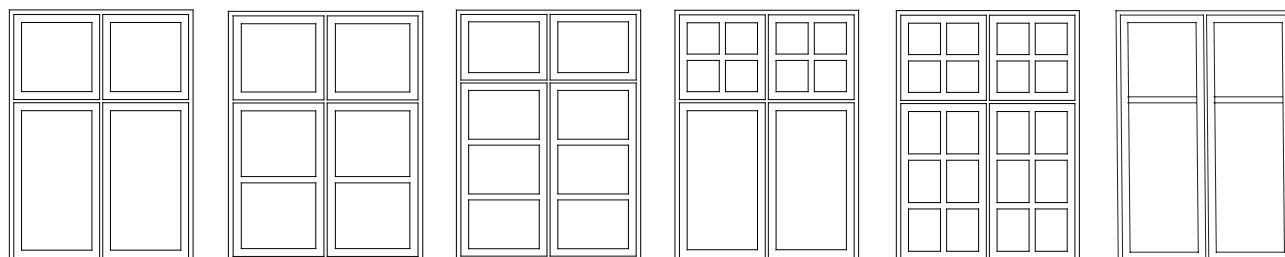

3702

KRONE ALMUE - KLASSISK VINDUE

VINDUER OG DØRE MED PROFILEREDE KANTER

3101 3202 3303 3404

2204 2206 2208S 2208 2212 2216

KRONE DANNEBROG

VINDUER MED TRADITION OG SJÆL

1342 1343 1344 1345