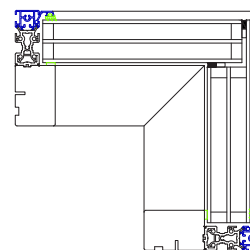

Sidehængt med
vendemulighed
for pudsning
indefra

Topstyret

Topsving med
vendemulighed
for pudsning
indefra

PROFIL MODERNE VINDUE

PROFIL GLASHJØRNE

PROFIL KLASSISK VINDUE

25 MM KLÆBESPROSSE til Klassisk eller Moderne vindue