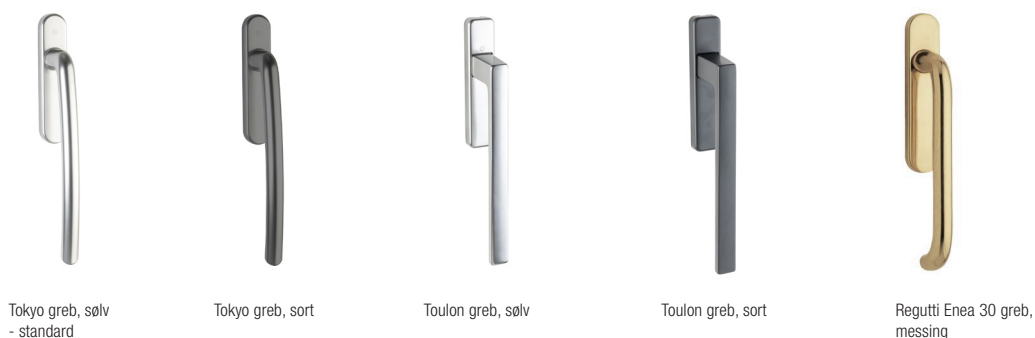

3702

KRONE ALMUE - KLASSISK VINDUE

VINDUER OG DØRE MED PROFILEREDE KANTER

3101 3202 3303 3404

2204 2206 2208S 2208 2212 2216

KRONE DANNEBROG

VINDUER MED TRADITION OG SJÆL

1342 1343 1344 1345

1204 1206 1208 12041122 12042322 Snyde Dannebrog

KRONE GREB OG TILBEHØR

FACADEDØRSGREB

TERRASSEDØRSGREB

SKYDEDØRSGREB

KRONE GREB OG TILBEHØR

VINDUESGREB

Tokyo pasvlgreb, sølv - standard

Tokyo pasvlgreb, sort

Randi Line greb, alu

Randi Line pasvlgreb, messing

Toulon pasvlgreb, sølv

Toulon pasvlgreb, sort

Toulon kip/dreje greb, sølv

Toulon kip/dreje greb, sort

Tokyo kip/dreje greb, sølv - standard