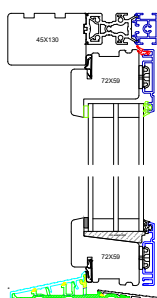

KRONE TEKNISK INFO

DØRE OG SKODDEELEMENTER

HÆNGSLING DØRE

PROFIL PLADEDØR

PROFIL RAMME/TERRASSEDØR

Udadgående træ/alu

PROFIL RAMMEDØR MED DOBBELT SPÆNDSTYKKE

PROFIL VINDUESDØR