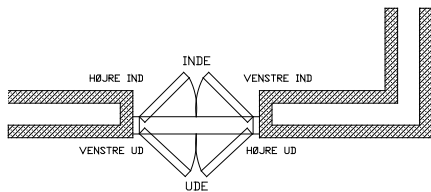

KRONE TEKNISK INFO

DØRE OG SKODDEELEMENTER

HÆNGSLING DØRE