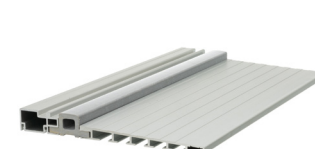

Bundtrin 20mm alu til skydedør

LÅSEKASSER

WINKHAUS BLUEMATIC MOTORLÅS

Anvendes typisk steder hvor der ønskes adgang ved brug af brik eller tastatur samt til ejendomme med porttelefon. Denne type lås kan ikke tidsstyres åben. Bemærk venligst, låsen leveres med håndtag indvendig og mod tillæg kan leveres knop eller stanggreb udvendig. Kræver fast strøm, 12 volt.

WINKHAUS BLUEMOTION MOTORLÅS

Anvendes typisk til adgangskontrol i institutioner og lign. samt i private hjem, som kræver tidsstyret lås. Bemærk venligst, låsen leveres med håndtag indvendig og mod tillæg kan leveres knop eller stanggreb udvendig. Kræver fast strøm, 24 volt.