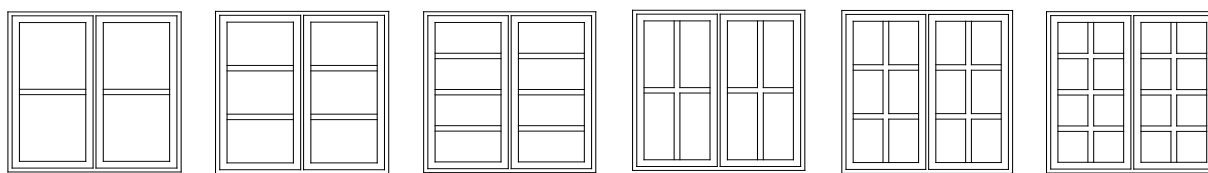

3702

KRONE ALMUE - KLASSISK VINDUE

VINDUER OG DØRE MED PROFILEREDE KANTER

3101 3202 3303 3404

2204 2206 2208S 2208 2212 2216

KRONE DANNEBROG

VINDUER MED TRADITION OG SJÆL

1342 1343 1344 1345