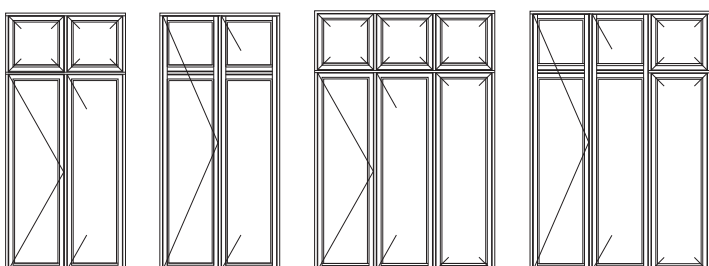

VINDUESDØR -
UDAGGÅENDE TRÆ/ALU

Vinduesdør

KRONE HÆVE/SKYDEDØRE

2- ELLER 3-FLØJET

Vi tilbyder den traditionelle 2-fløjede skydedør, men som den første producent i Europa, tilbyder vi også en 3-fløjet skydedør. De 2 døre kan åbnes og skydes forbi hinanden, så døren er 2/3 del åben, hvilket giver en fantastisk mulighed for at forene inde- og udeliv. En 2-fløjet skydedør er med niveaufri adgang.

2 FLØJET

2 FLØJET med sideparti

3 FLØJET

KRONE ALTANDØRE

HØJE ALTANDØRE TIL ETHVERT BEHOV

KRONE DOBBELTDØRE

2-FLØJEDE FACADE OG TERRASSEDØRE

9101