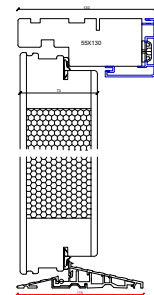

KRONE TEKNISK INFO

DØRE OG SKODDEELEMENTER

HÆNGSLING DØRE

PROFIL PLADEDØR

PROFIL RAMME/TERRASSEDØR

Udadgående træ/alu

PROFIL RAMMEDØR MED DOBBELT SPÆNDSTYKKE

PROFIL VINDUESDØR