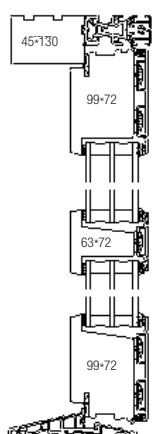

PROFIL RAMME/TERRASSEDØR

Udadgående træ/alu