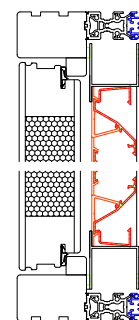

KRONE TEKNISK INFO

DØRE OG SKODDEELEMENTER

HÆNGSLING DØRE

PROFIL PLADEDØR

PROFIL RAMME/TERRASSEDØR

Udadgående træ/alu

PROFIL RAMMEDØR MED DOBBELT SPÆNDSTYKKE

PROFIL VINDUESDØR

PROFIL SKODDE-ELEMENT

2-FLØJET SKYDEDØR

3-FLØJET SKYDEDØR

KRONE TEKNISK INFO

VINDUER OG SPROSSER

HÆNGSLINGSVALG

Moderne, Almue Klassisk og Dannebrog

Sidehængt