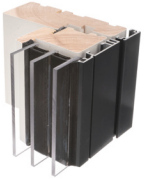

// KRONE ENERGY – TRÆ/ALU

Et træ/alu vindue med træfals er et enkelt opbygget vindue, hvor man stadigvæk får en vedligeholdelsesfri udvendig del i aluminium. Vinduet fås både som indadgående og udadgående løsning. Energiklasse A.