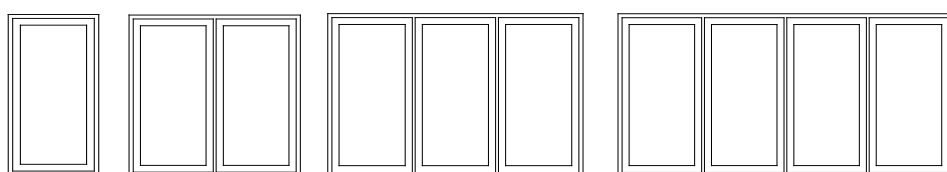

3702

KRONE ALMUE - KLASSISK VINDUE

VINDUER OG DØRE MED PROFILEREDE KANTER

3101 3202 3303 3404

2204 2206 2208S 2208 2212 2216

KRONE DANNEBROG

VINDUER MED TRADITION OG SJÆL

1342 1343 1344 1345