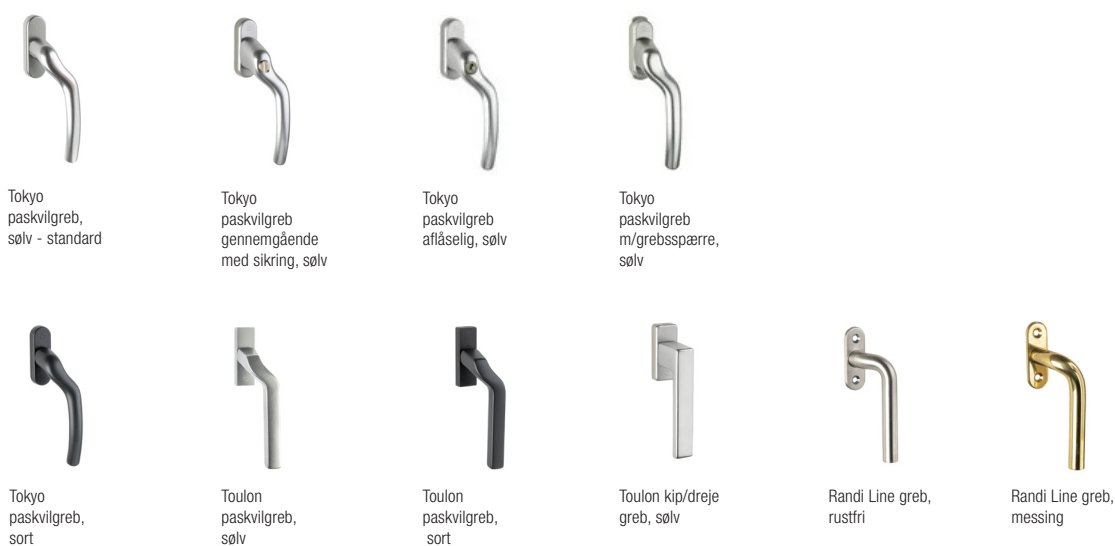

3702

KRONE ALMUE - KLASSISK VINDUE

VINDUER OG DØRE MED PROFILEREDE KANTER

3101 3202 3303 3404

2204 2206 2208S 2208 2212 2216

KRONE DANNEBROG

VINDUER MED TRADITION OG SJÆL

1342 1343 1344 1345

1204 1206 1208 12041122 12042322 Snyde Dannebrog

KRONE GREB OG TILBEHØR

FACADEDØRSGREB

TERRASSEDØRSGREB

SKYDEDØRSGREB

KRONE GREB OG TILBEHØR

VINDUESGREB

Tokyo pasvlgreb, sølv - standard