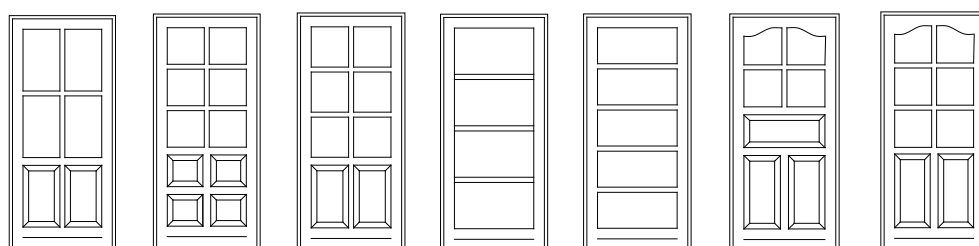

KRONE RAMME/TERRASSE/ VINDUESDØRE

SPROSSE-/FYLDINGS-/RAMME-/VINDUESDØRE I HØJ KVALITET

9001 9002 9003 9004 8133 8113 9003

8101 8204 9016 9008 9010 9012 8228

8226 8207 8210 8104 8106 9209 9210

8102 8245 8262 9004 9005 8208 8216

VINDUESDØR -
UDAGGÅENDE TRÆ/ALU

Vinduesdør

KRONE HÆVE/SKYDEDØRE

2- ELLER 3-FLØJET

Vi tilbyder den traditionelle 2-fløjede skydedør, men som den første producent i Europa, tilbyder vi også en 3-fløjet skydedør. De 2 døre kan åbnes og skydes forbi hinanden, så døren er 2/3 del åben, hvilket giver en fantastisk mulighed for at forene inde- og udeliv. En 2-fløjet skydedør er med niveaufri adgang.