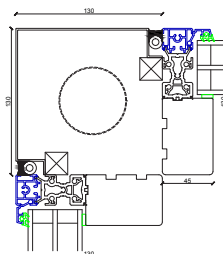

Hjørneafdækning
hjørnesamling alu