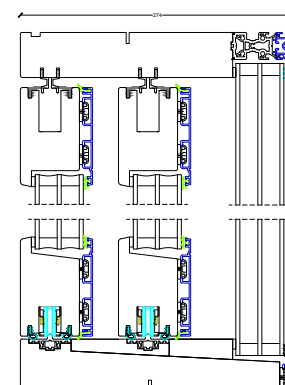

PROFIL SKODDE-ELEMENT

2-FLØJET SKYDEDØR

3-FLØJET SKYDEDØR

KRONE TEKNISK INFO

VINDUER OG SPROSSER

HÆNGSLINGSVALG

Moderne, Almue Klassisk og Dannebrog

Sidehængt