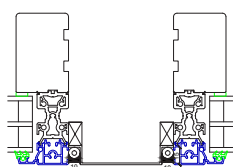

ALUMINIUM-SAMLINGER

Sådan samler vi vores alu-profiler:

Lige afdækning
lige alu afdækning