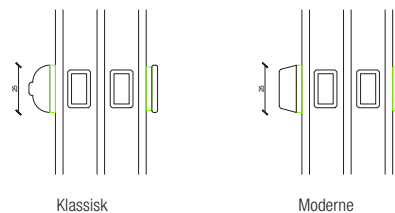

PROFIL SKODDE-ELEMENT

2-FLØJET SKYDEDØR

3-FLØJET SKYDEDØR

KRONE TEKNISK INFO

VINDUER OG SPROSSER

HÆNGSLINGSVALG

Moderne, Almue Klassisk og Dannebrog

Sidehængt

Sidehængt med
vendemulighed
for pudsning
indefra

Topstyret

Topsving med
vendemulighed
for pudsning
indefra

PROFIL MODERNE VINDUE

PROFIL GLASHJØRNE

PROFIL KLASSISK VINDUE

25 MM KLÆBESPROSSE til Klassisk eller Moderne vindue

PROFIL DANNEBROG VINDUE

60 MM SPROSSE til Dannebrog eller Klassisk vindue

// KRONE VIEW – TRÆ/ALU/KOMPOSIT

Et slankt og elegant træ/alu vindue med markedets smalleste karmbredde på blot 30 mm. Det smalle design sikrer et stort lysindfald samt en ugeneret udsigt. Vinduet er opbygget med en kompositfals af recycled plast. Energiklasse A.