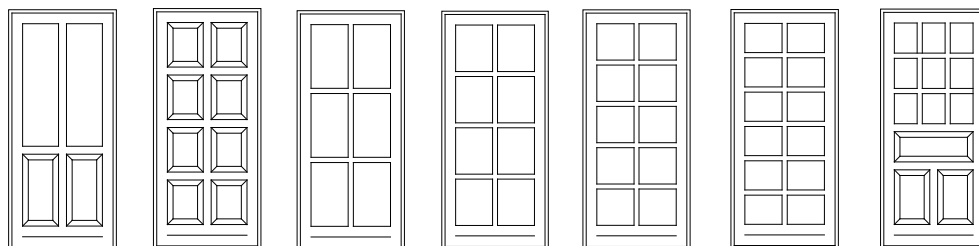

VINDUER TIL VISIONÆR ARKITEKTUR

KRONE®

KRONE PLADEDØRE

DØRPLADER MED MANGE MULIGHEDER

Alle vores døre kan leveres som ud- eller indadgående, beslået som terrassedøre eller facadedøre. Dørene leveres valgfrit med enten hårdtræstrin eller lavt alutrin, dog leveres indadgående døre i træ/alu altid med alutrin.

KRONE RAMME/TERRASSE/ VINDUESDØRE

SPROSSE-/FYLDINGS-/RAMME-/VINDUESDØRE I HØJ KVALITET

9001 9002 9003 9004 8133 8113 9003

8101 8204 9016 9008 9010 9012 8228

8226 8207 8210 8104 8106 9209 9210

8102 8245 8262 9004 9005 8208 8216

VINDUESDØR -
UDAGGÅENDE TRÆ/ALU

Vinduesdør

KRONE HÆVE/SKYDEDØRE

2- ELLER 3-FLØJET

Vi tilbyder den traditionelle 2-fløjede skydedør, men som den første producent i Europa, tilbyder vi også en 3-fløjet skydedør. De 2 døre kan åbnes og skydes forbi hinanden, så døren er 2/3 del åben, hvilket giver en fantastisk mulighed for at forene inde- og udeliv. En 2-fløjet skydedør er med niveaufri adgang.