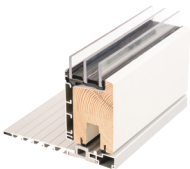

// KRONE HÆVESKYDEDØR

En elegant løsning som forener inde og ude og sikrer et flot lysindfald. Det lave bundtrin sikrer brugeren nem adgang. Du kan frit vælge mellem en 2- eller 3-fløjet skydedør i forskellige træsorter, komposit og aluminium. Energiklasse A.