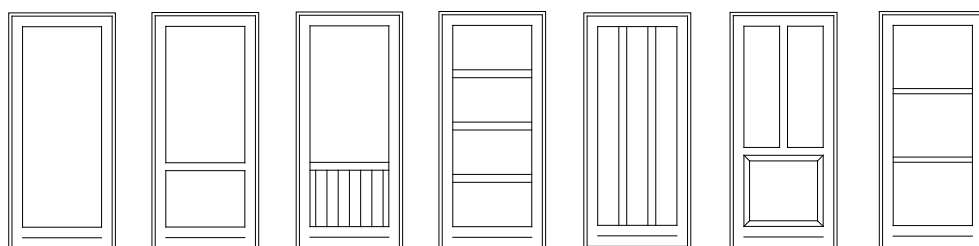

KRONE RAMME/TERRASSE/ VINDUESDØRE

SPROSSE-/FYLDINGS-/RAMME-/VINDUESDØRE I HØJ KVALITET

9001 9002 9003 9004 8133 8113 9003