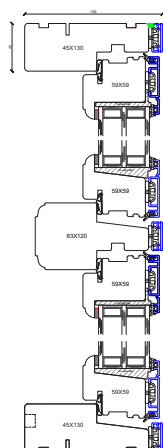

PROFIL DANNEBROG VINDUE

60 MM SPROSSE til Dannebrog eller Klassisk vindue