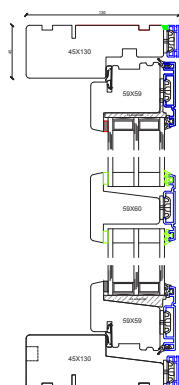

Sidehængt med
vendemulighed
for pudsning
indefra

Topstyret

Topsving med
vendemulighed
for pudsning
indefra

PROFIL MODERNE VINDUE

PROFIL GLASHJØRNE

PROFIL KLASSISK VINDUE

25 MM KLÆBESPROSSE til Klassisk eller Moderne vindue