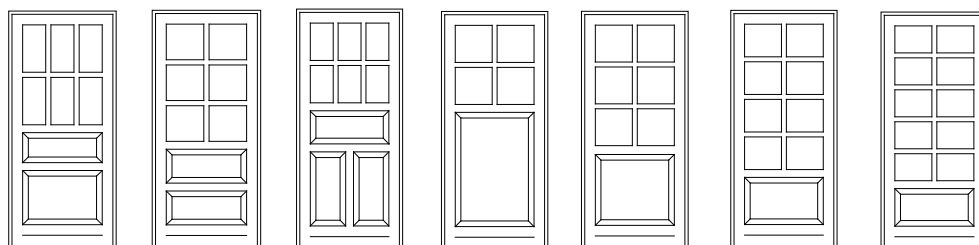

KRONE RAMME/TERRASSE/ VINDUESDØRE

SPROSSE-/FYLDINGS-/RAMME-/VINDUESDØRE I HØJ KVALITET

9001 9002 9003 9004 8133 8113 9003

8101 8204 9016 9008 9010 9012 8228

8226 8207 8210 8104 8106 9209 9210

8102 8245 8262 9004 9005 8208 8216

VINDUESDØR -
UDAGGÅENDE TRÆ/ALU

Vinduesdør

KRONE HÆVE/SKYDEDØRE

2- ELLER 3-FLØJET

Vi tilbyder den traditionelle 2-fløjede skydedør, men som den første producent i Europa, tilbyder vi også en 3-fløjet skydedør. De 2 døre kan åbnes og skydes forbi hinanden, så døren er 2/3 del åben, hvilket giver en fantastisk mulighed for at forene inde- og udeliv. En 2-fløjet skydedør er med niveaufri adgang.