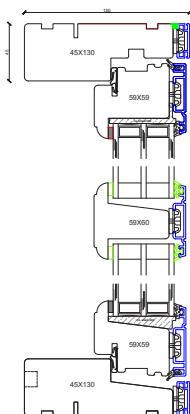

Sidehængt med
vendemulighed
for pudsning
indefra

Topstyret

Topsving med
vendemulighed
for pudsning
indefra

PROFIL MODERNE VINDUE

PROFIL GLASHJØRNE

PROFIL KLASSISK VINDUE

25 MM KLÆBESPROSSE til Klassisk eller Moderne vindue