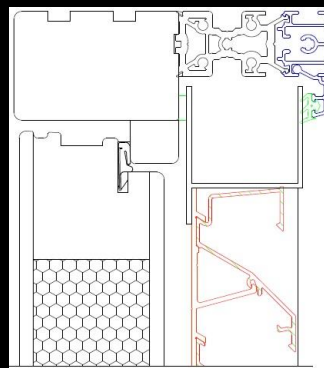

NATURLIG VENTILATION/SKODDEELEMENTER

- Mindsker støjgener
- Indbrudssikkert
- Børnevenligt
- Skodder og glas i ét element
- Mulighed for skodder og insektnet
- Naturlig udluftning forbedrer indeklimaet