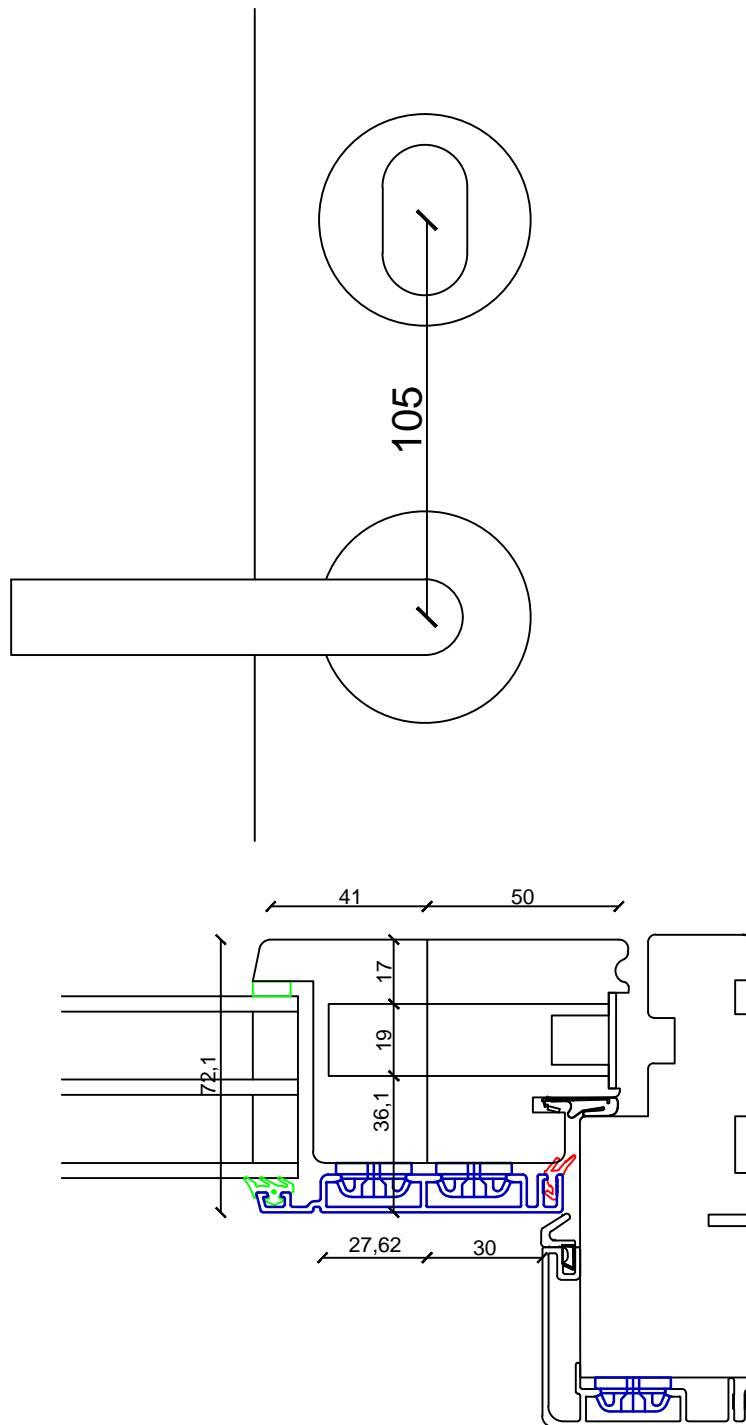

FIX 2150 FACADEDØRSLÅS
 TIL OVAL CYLINDER
 (DORN 50)

	MODEL:	COTO 62 MÅLSKEMA INDADG. FACADEDØR	
	REV: 05.05.2014/UK	TEGN / Drawing no:	<h1>Q-CPI</h1>
	REV:	MÅL / Scale:	
REV:	REV:		
REV:	REV:		