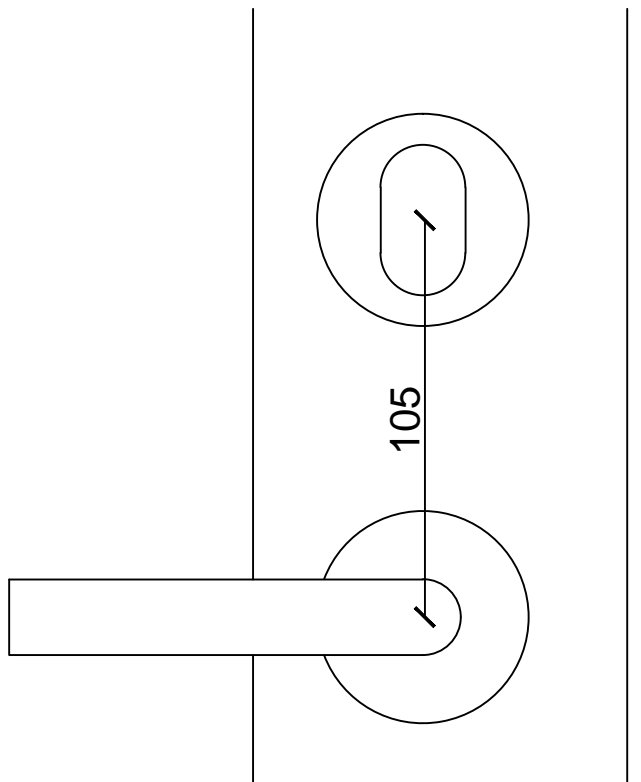

FIX 2150 FACADEDØRSLÅS  
 TIL OVAL CYLINDER  
 (DORN 50)

 <b>KRONE</b> VINDUER	MODEL:	<b>COTO 62 MÅLSKEMA UDADG. FACADEDØR</b>	
	REV: 05.05.2014/UK	TEGN / Drawing no:	<b>Q-CPU</b>
	REV:	MÅL / Scale:	
REV:			