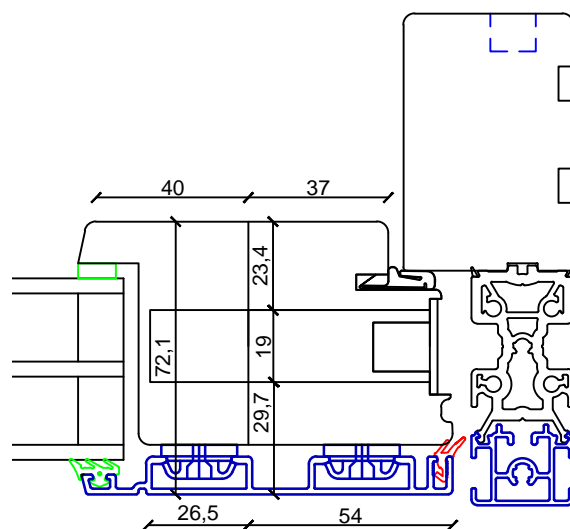

FIX 2150 FACADEDØRSLÅS  
 TIL OVAL CYLINDER  
 (DORN 50)

 <b>KRONE</b> VINDUER	MODEL:	<b>COTO 62 MÅLSKEMA UDADG. FACADEDØR</b>	
	REV: 05.05.2014/UK	TEGN / Drawing no:	<b>Q-CPU</b>
	REV:	MÅL / Scale:	
REV:			