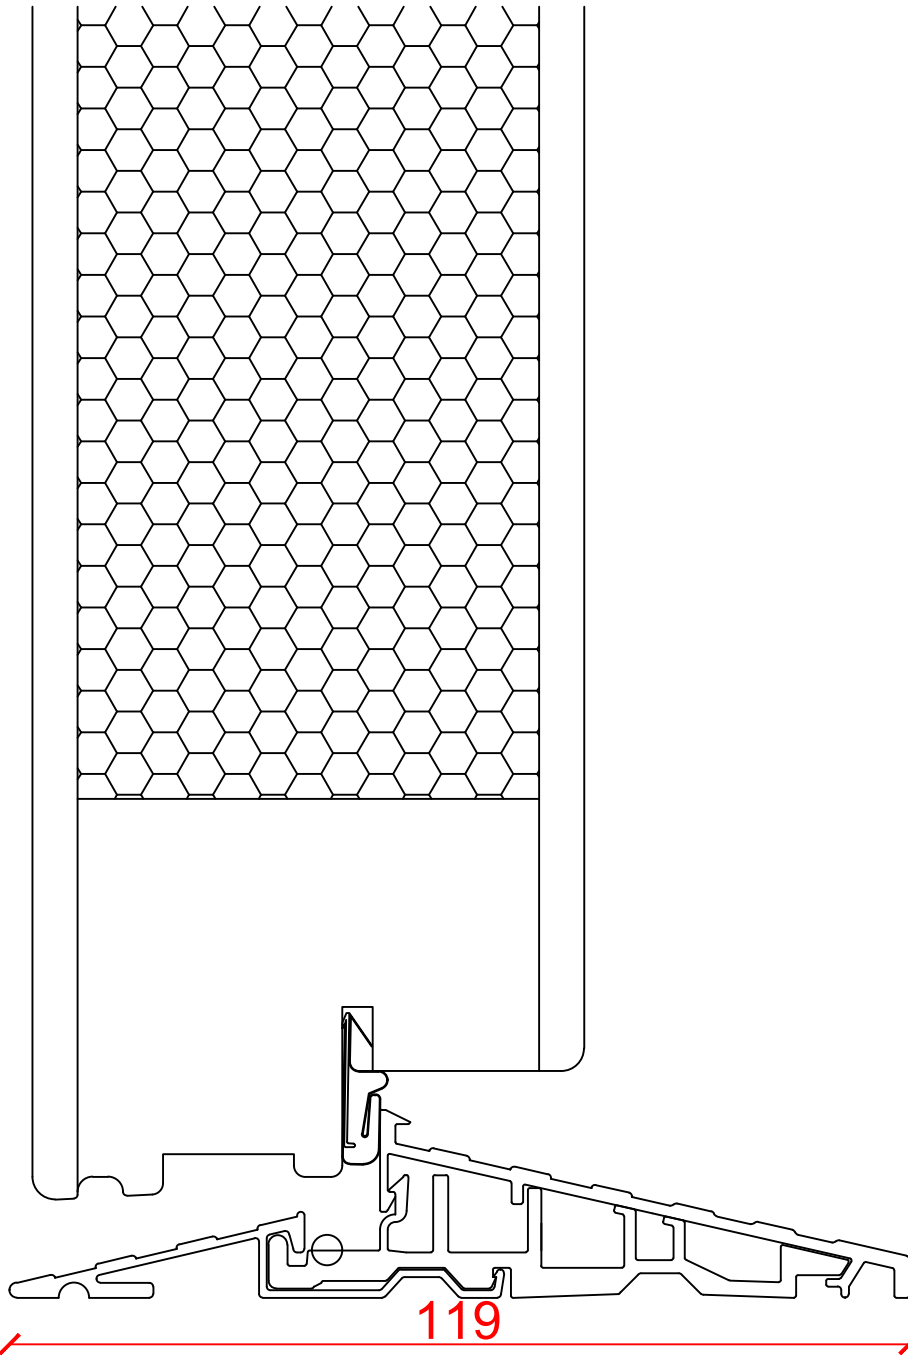

73

MODEL:

COto 62 Træ-alu med komposit / COto 62 composite alu/wood
Karm, pladedør, 25 mm, ALU-bundtrin, softline-profil, indadgående
Alu-threshold 25mm, plankdoor, BOTTOM, INward, softline

REV:25.11.2011/TA

REV:

TEGN / Drawing no:

Q-L22I-KP25BSI

MÅL / Scale:

1:1

REV:16.01.2014/UK

REV:

REV: