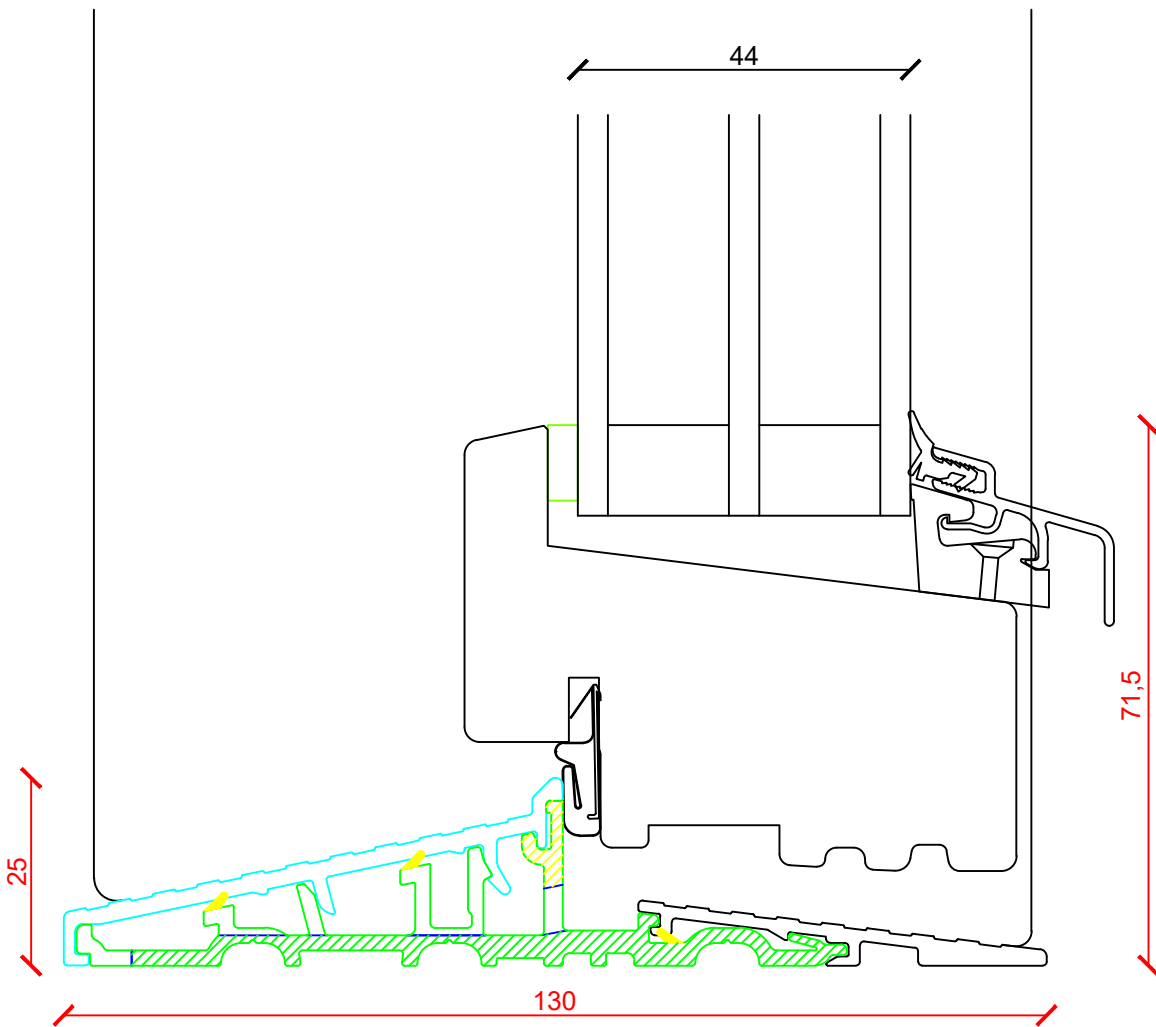

L22

MODEL:
Wood & Hårdtræ
Bundkarm udadgående vindue Softline profil

REV: 13.03.2023/UK	REV:
REV:	REV:
REV:	REV:

TEGN / Drawing no:
HF-L22-KR25BS-VD

MÅL / Scale:
1:1