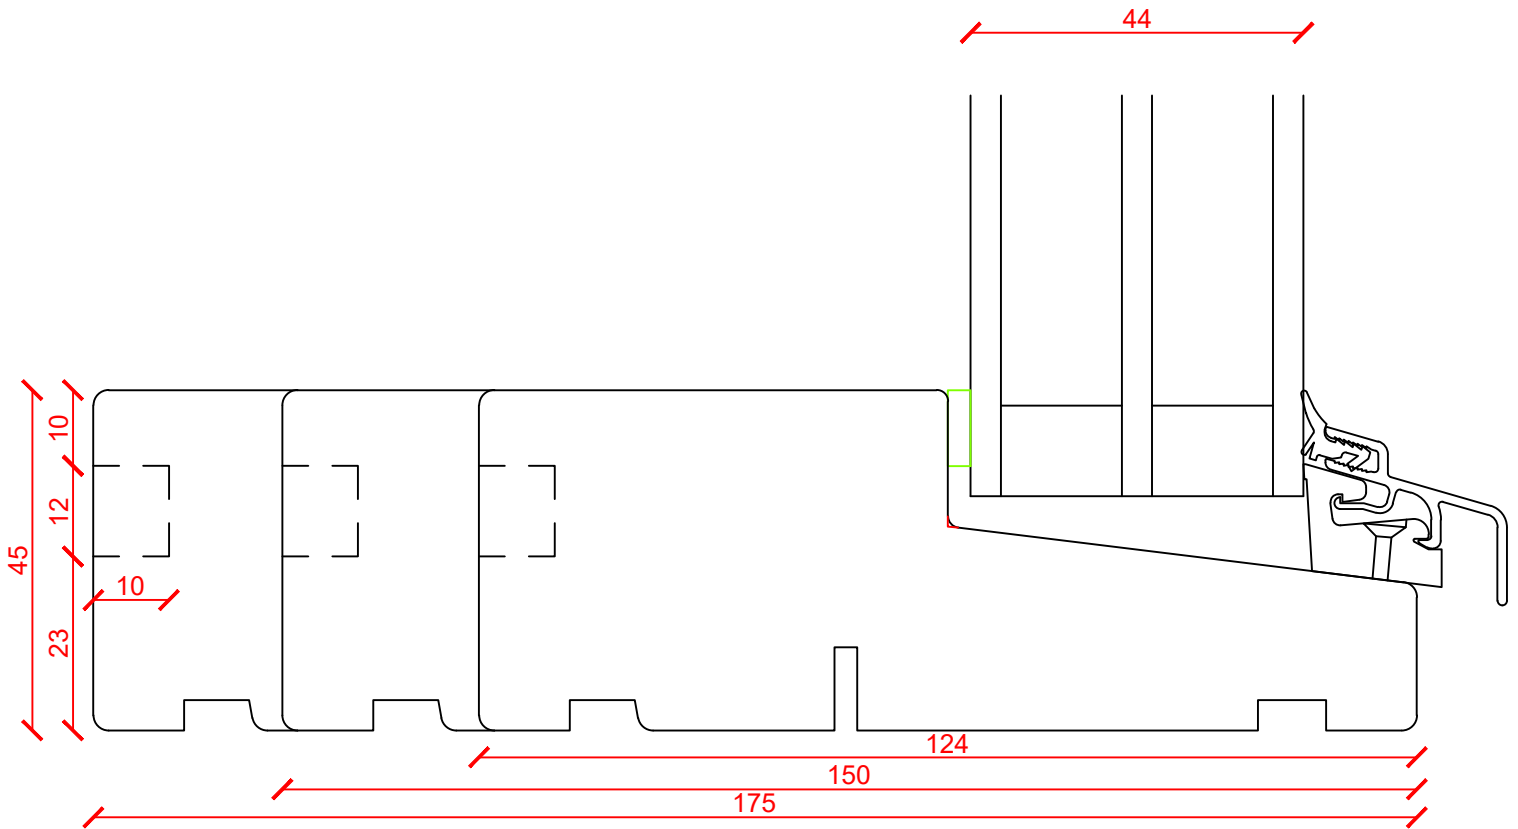

L3

MODEL:

Wood & Hårdttræ  
Bundkarm fast karm Almue profil

REV: 13.02.2023/UK

REV:

TEGN / Drawing no:

HF-L3-KF45BA

MÅL / Scale:

1:1