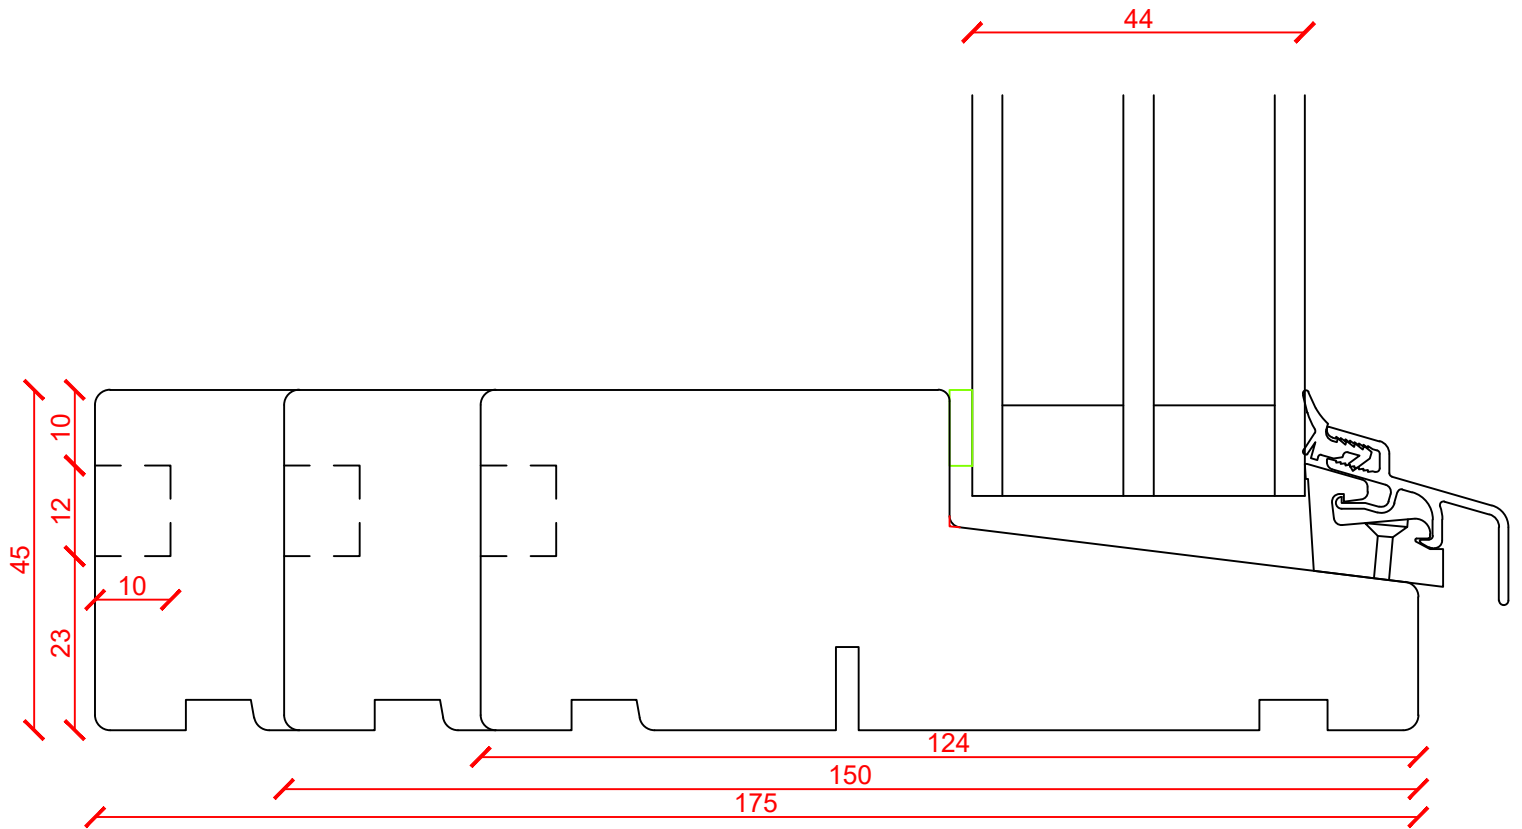

L3

MODEL:

Wood & Hårdtræ  
Bundkarm fast karm Softline profil

REV: 10.11.2022/UK

REV:

TEGN / Drawing no:

**HF-L3-KF45BS**

MÅL / Scale: