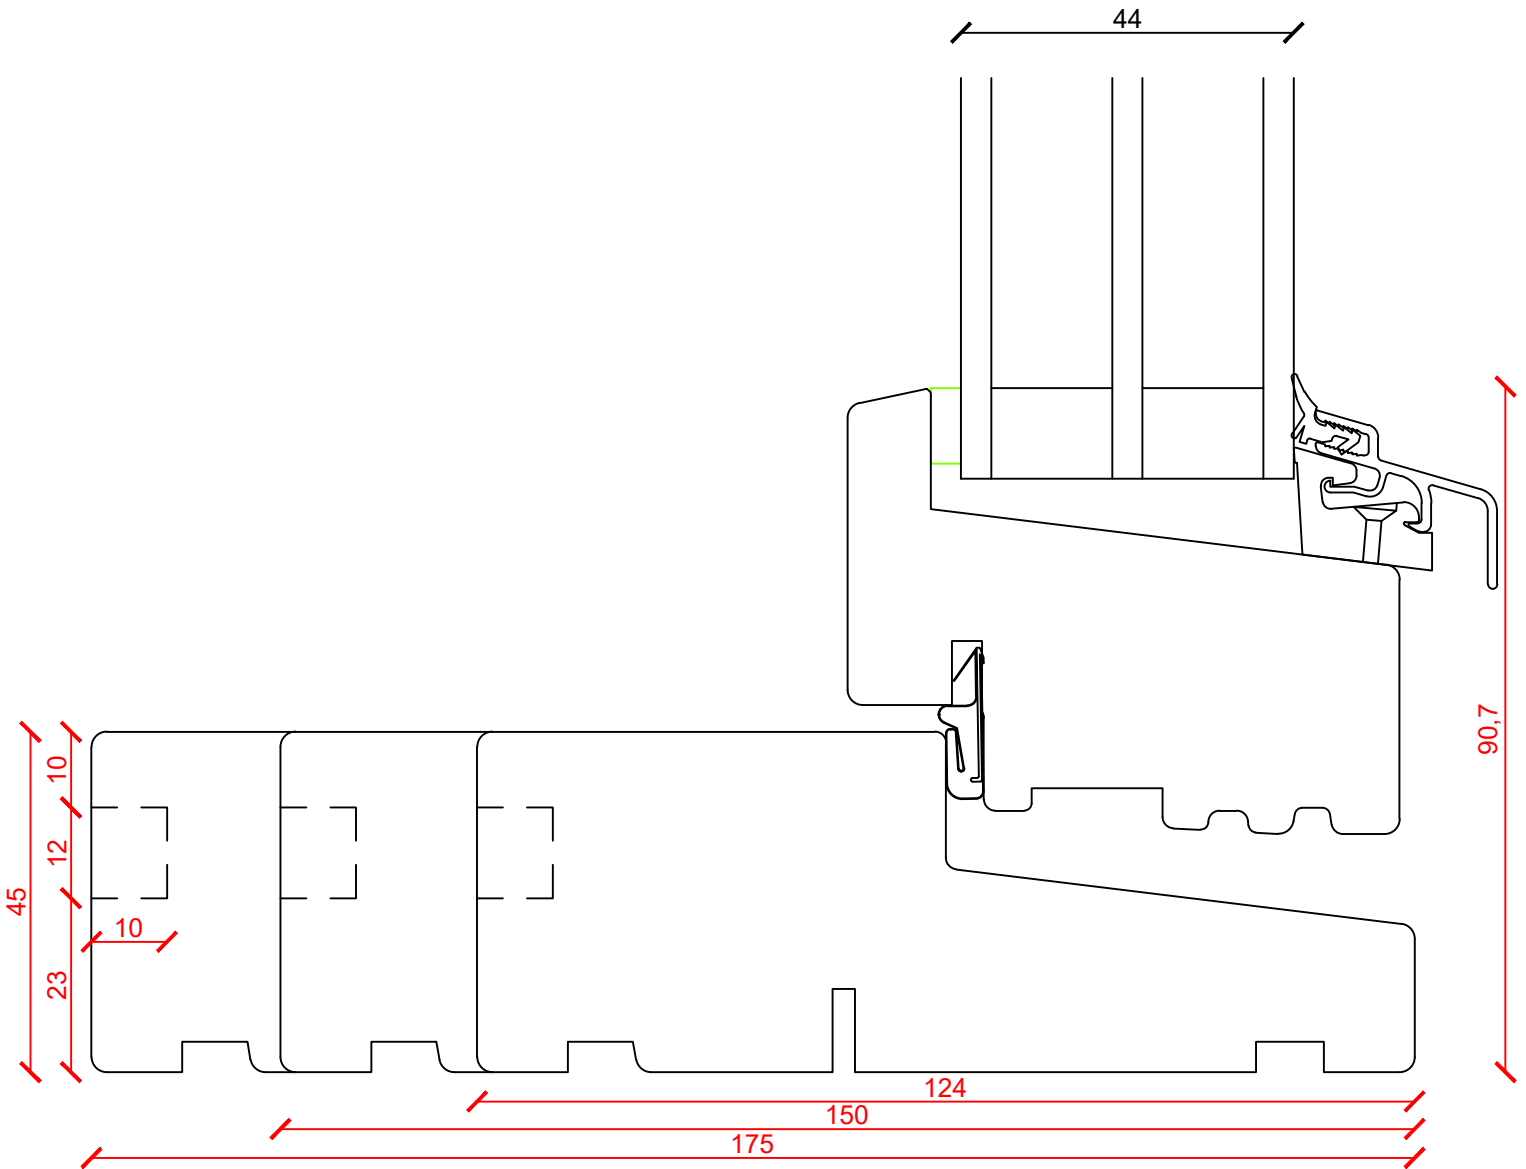

L9

	MODEL:		Wood & Hårdttræ Bundkarm udadgående vindue Softline profil	
	REV: 10.11.2022/UK	REV:		TEGN / Drawing no:
	REV: 08.02.2023/UK	REV:		<h1>HF-L9-KR45BS</h1>
REV:	REV:	MÅL / Scale: 1:1		