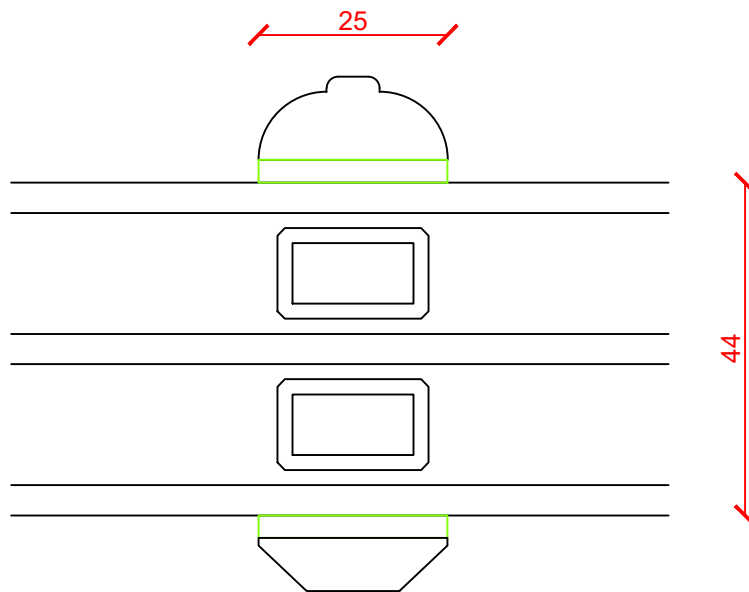

V23

V23

MODEL:

Wood
25mm lodret Klæbe Sprosse almue profil

REV: 10.02.2023/UK

REV:

TEGN / Drawing no:

HF-V23-S25LA

MÅL / Scale:

1:1