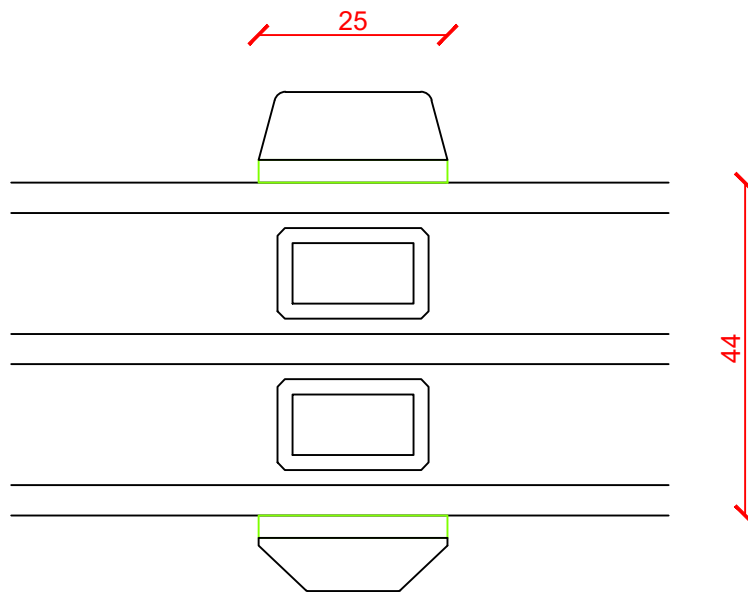

V23

V23

25

44

MODEL:

Wood  
25mm lodret Klæbe Sprosse Softline profil

REV:10.02.2023/UK

REV:

TEGN / Drawing no:

HF-V23-S25LS

MÅL / Scale:

1:1