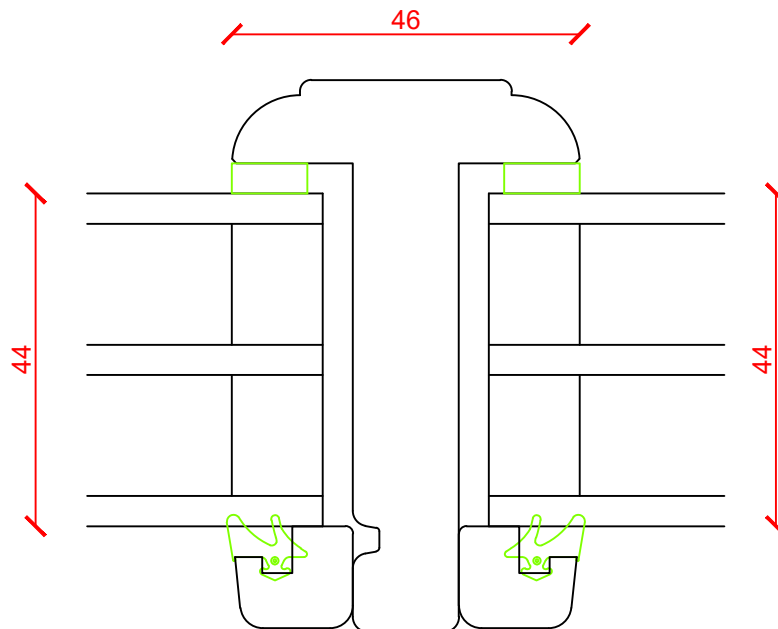

V23

V23

MODEL:

Wood & Hårdtræ  
46mm Lodret sprosse Almue profil

REV:13.02.2023/UK

REV:

TEGN / Drawing no:

**HF-V23-SF46VA**

MÅL / Scale:

**1:1**