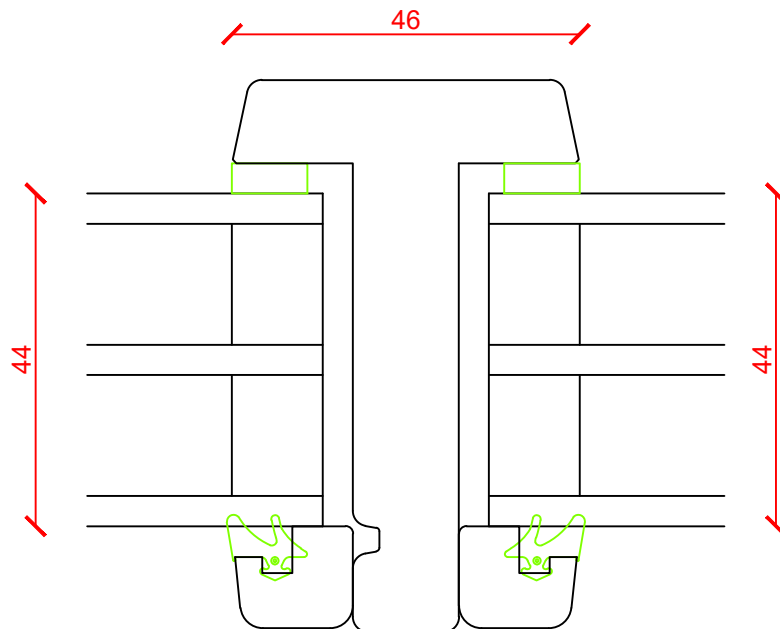

V23

V23

MODEL:

Wood & Hårdtræ
46mm Lodret sprosse Softline profil

REV:10.02.2023/UK

REV:

TEGN / Drawing no:

REV:

REV:

REV:

REV:

HF-V23-SF46VS

MÅL / Scale:

1:1