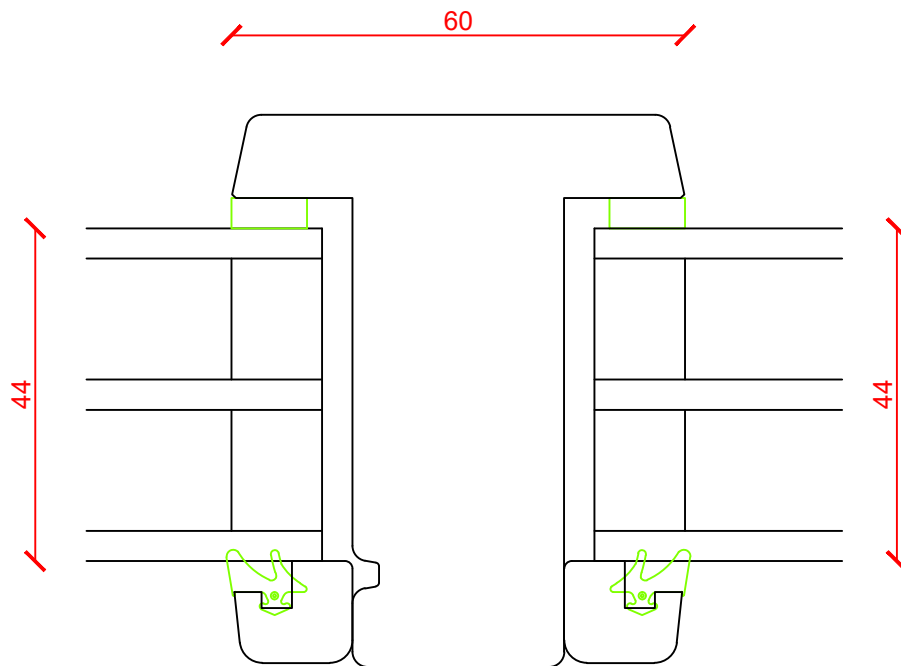

V23

V23

MODEL:

Wood & Hårdttræ
60mm lodret Sprosse Softline profil

REV:10.02.2023/UK

REV:

TEGN / Drawing no:

HF-V23-SF60LS

MÅL / Scale:

1:1