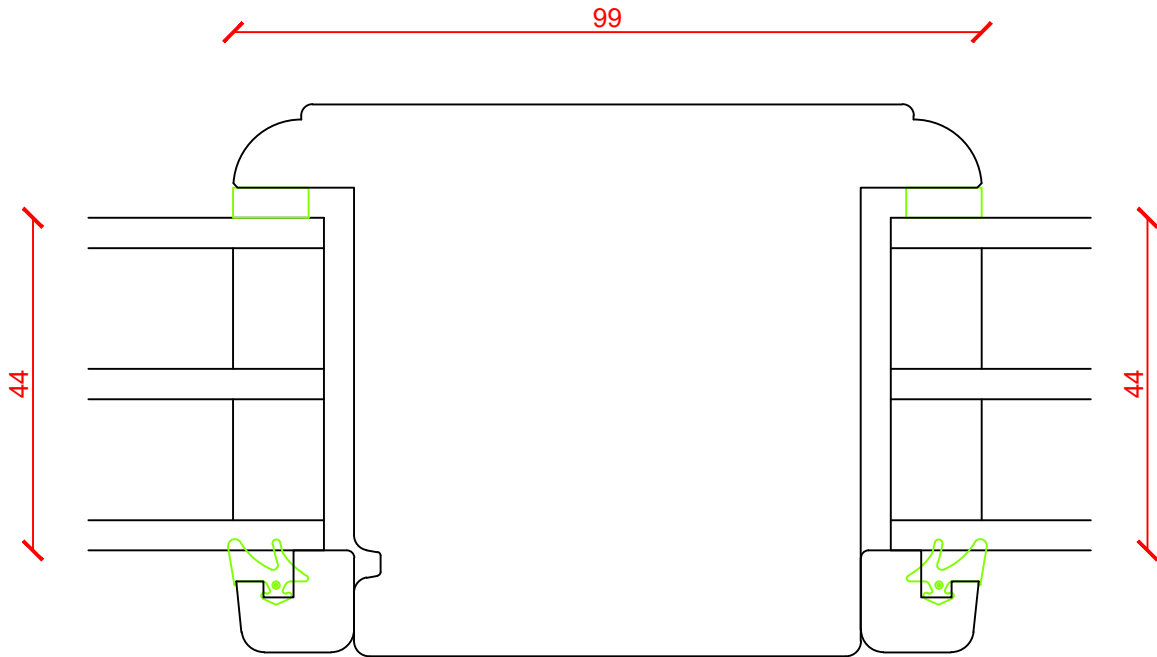

V23

V23

MODEL:

Wood & Hårdtræ  
99mm Lodret Sprosse Almue profil

REV: 13.02.2023/UK

REV:

TEGN / Drawing no:

**HF-V23-SF99LA**

MÅL / Scale:

**1:1**