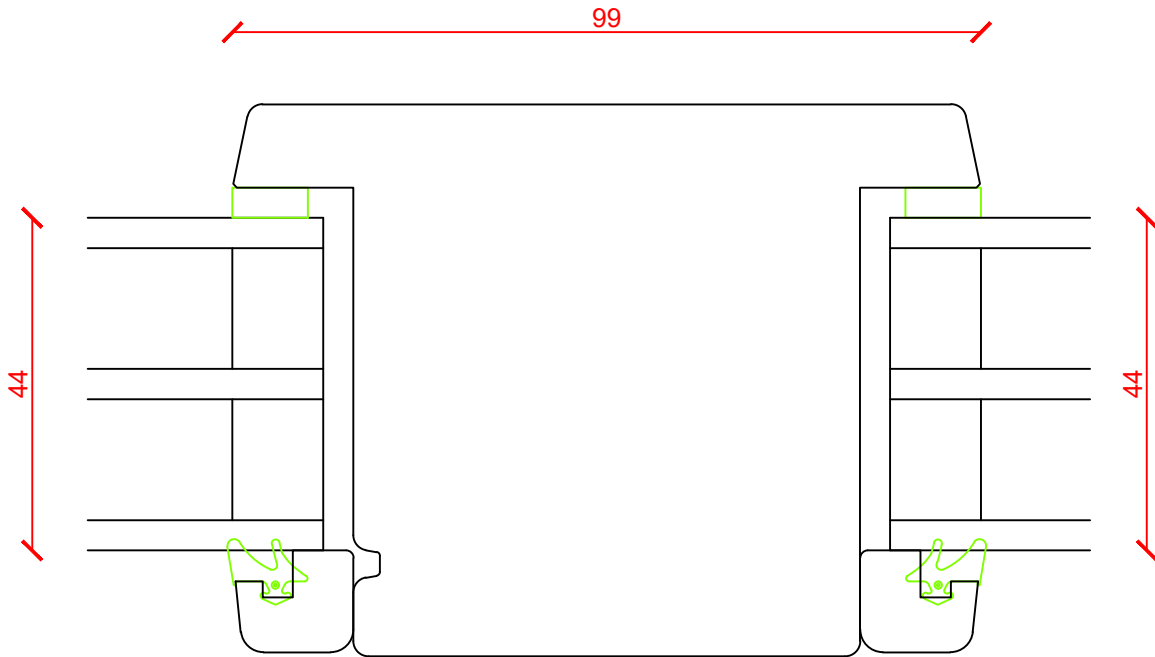

V23

V23

MODEL:

Wood & Hårdttræ
99mm Lodret Sprosse Softline profil

REV:10.02.2023/UK

REV:

TEGN / Drawing no:

HF-V23-SF99LS

MÅL / Scale:

1:1