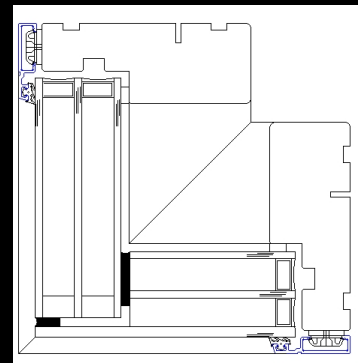

# STEPRUDER/GLASHJØRNER

- Større glasflader
- Optimalt udsyn
- Unikt lysindfald
- Ekstra plads i boligen
- Stilfuld og energirigtig løsning

**SAMMEN UDVIKLER VI  
ARKITEKTUREN**