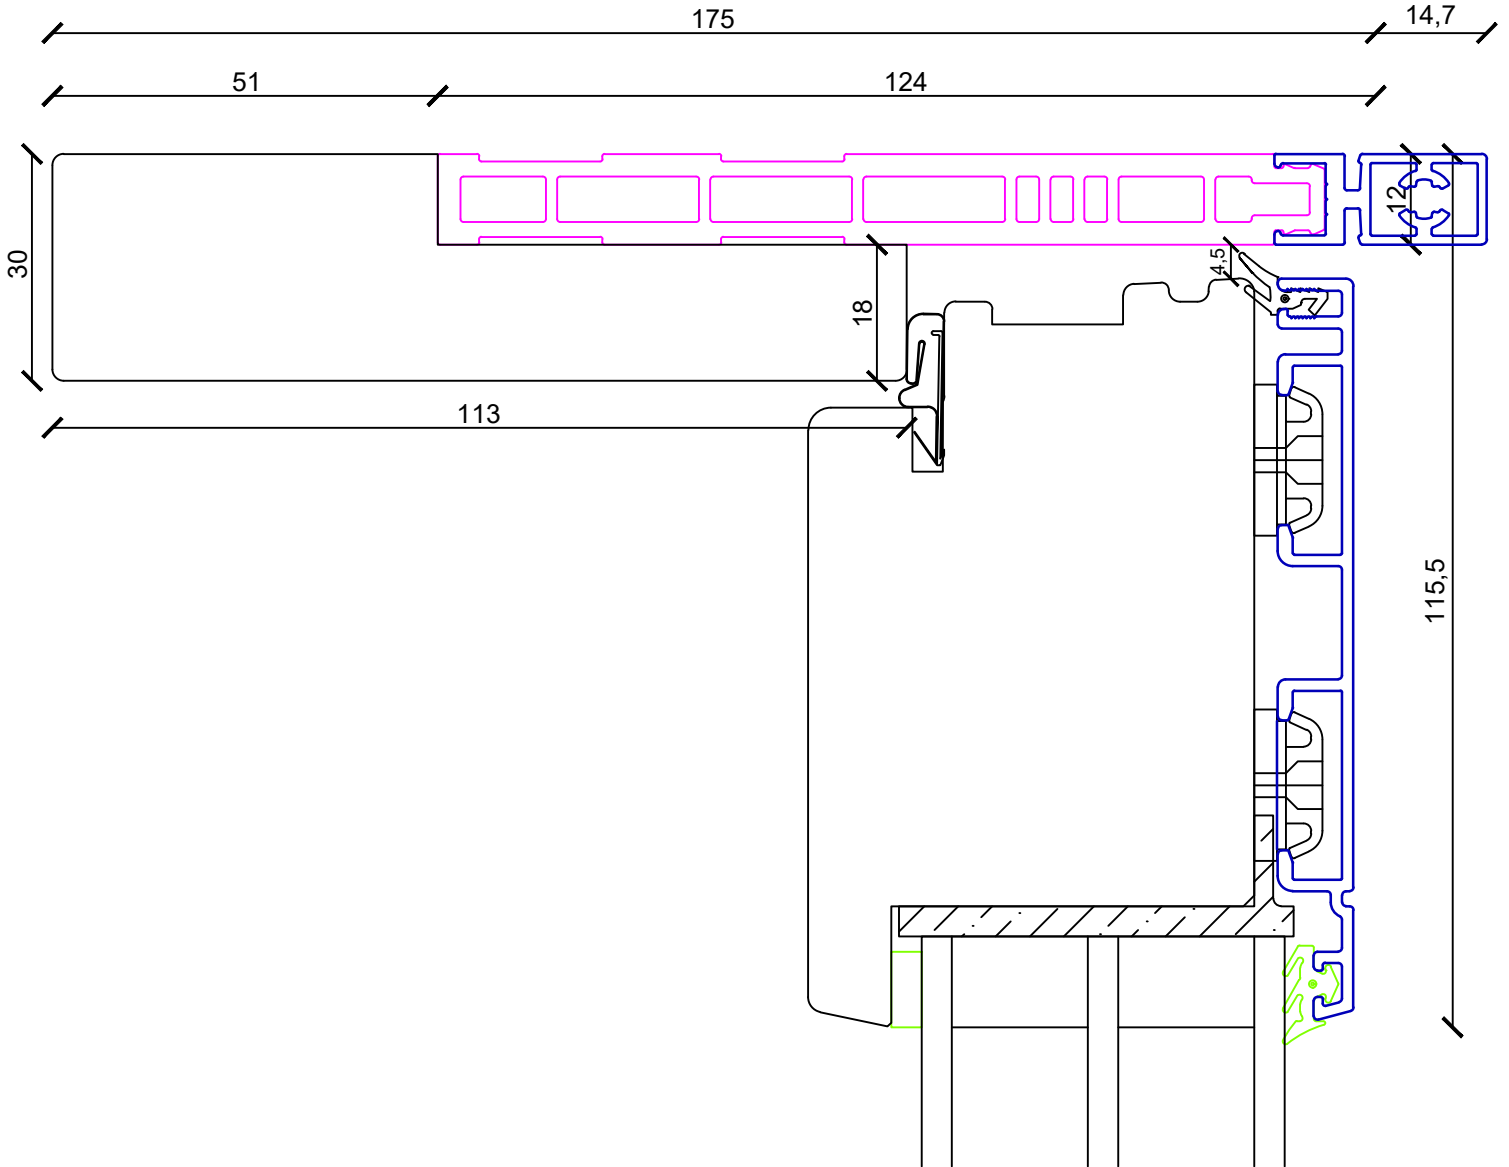

L20

MODEL:

Krone View
Udadgående Dør Top/Dørramme

REV:28.01.2020/UK

REV:

TEGN / Drawing no:

REV:09.06.2023/UK

REV:

REV:

REV:

J2-L20U-KD30OSU

MAL / Scale:

1:1