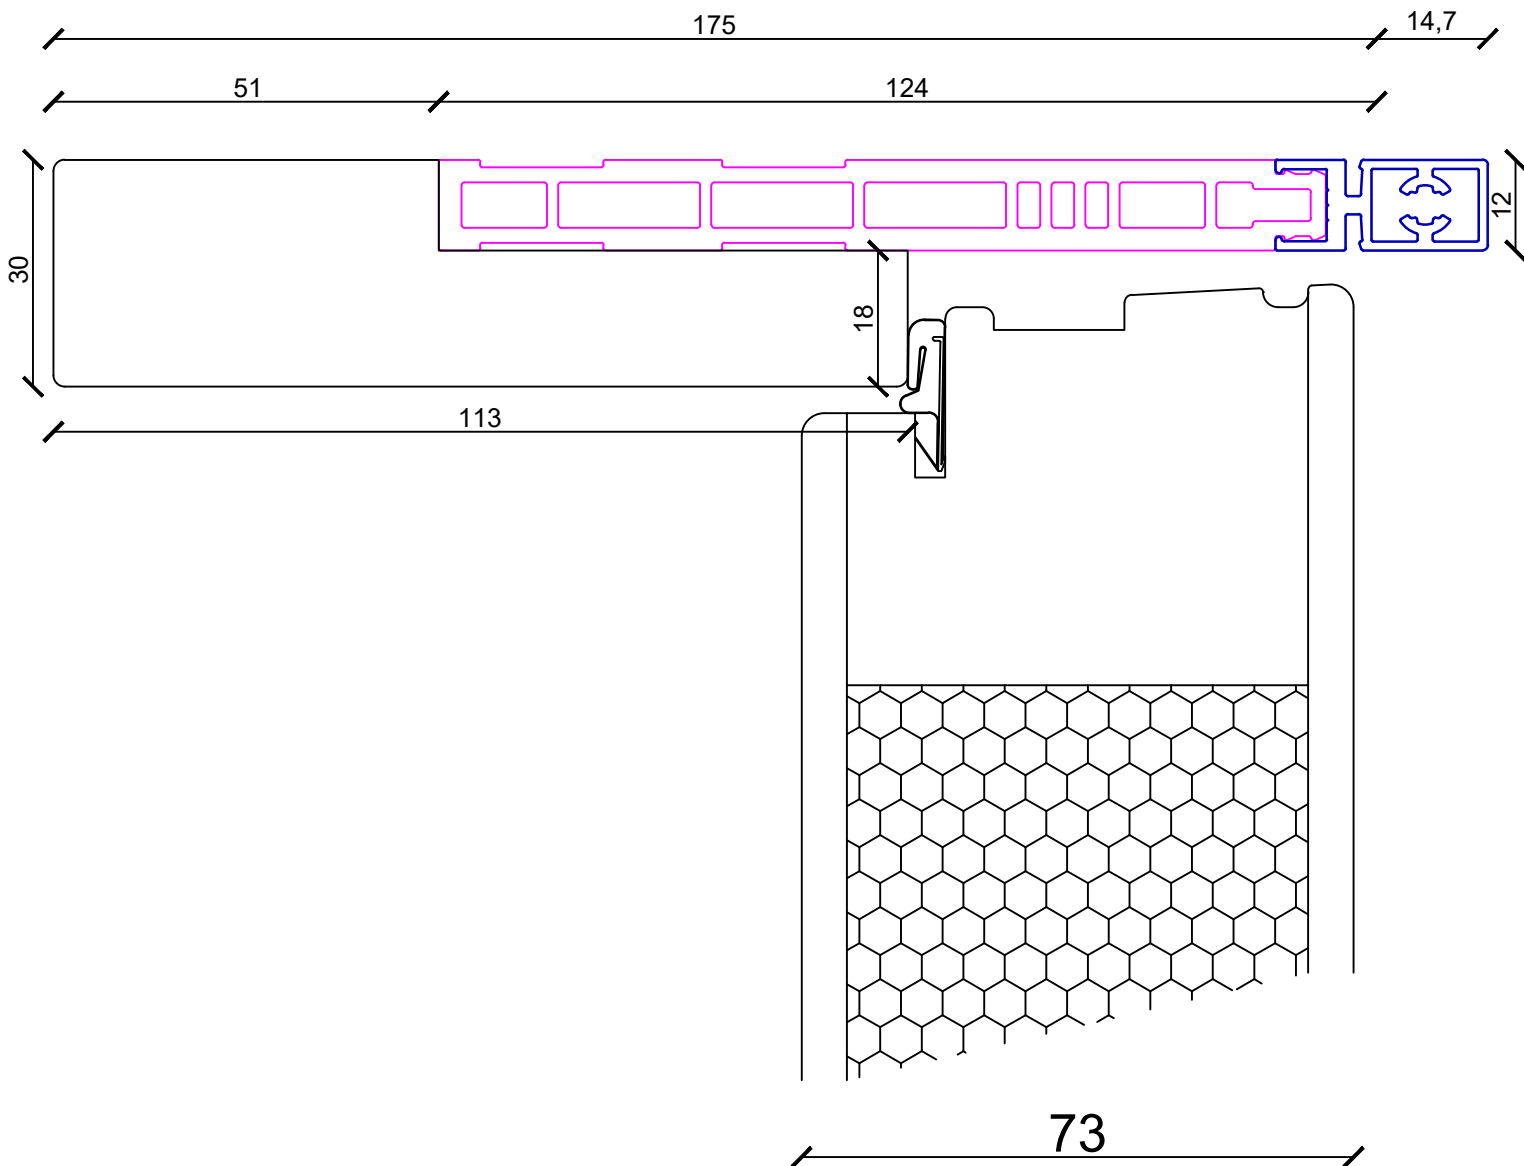

L20

MODEL:

Krone View
Udadgående Top/Pladedør

REV:28.01.2020/UK

REV:

TEGN / Drawing no:

J2-L20U-KP30OSU

MÅL / Scale:

1:1

REV:09.06.2023/UK

REV:

REV:

REV: