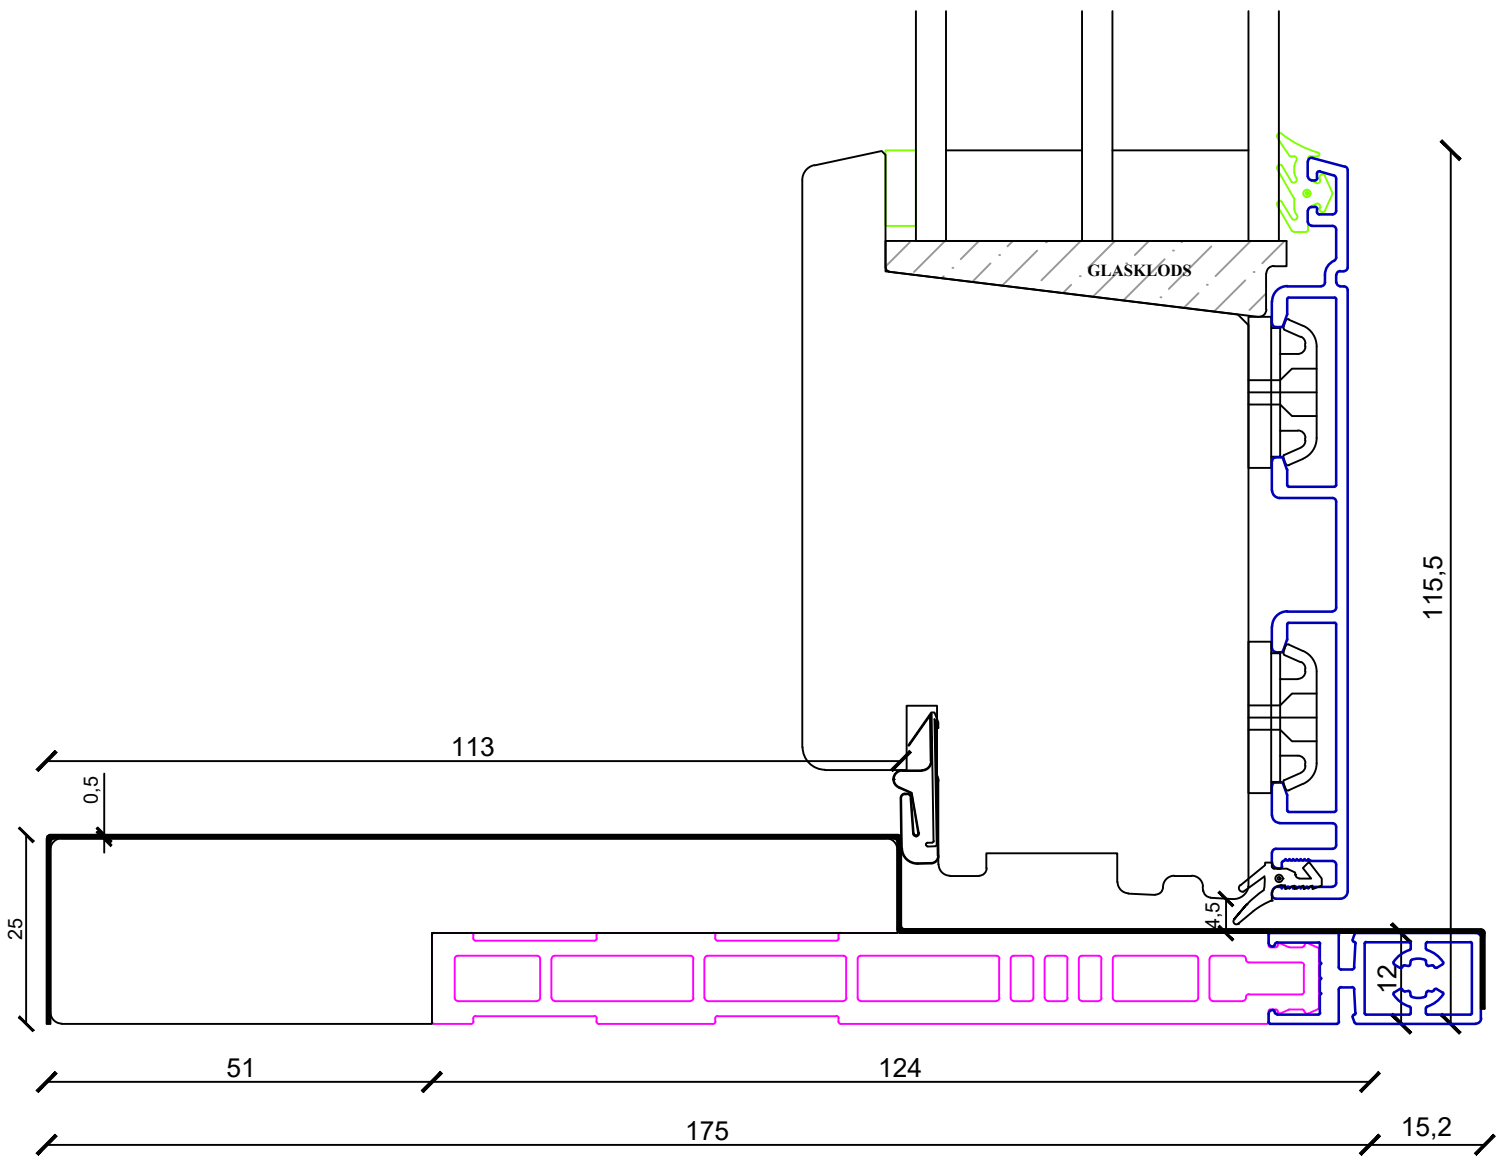

L22

MODEL:
Krone View
Udadgående Dør 25mm Bundkarm/Dørramme m/rustfri stål plade

REV:20.10.2020/UK	REV:
REV:09.06.2023/UK	REV:
REV:	REV:

TEGN / Drawing no:
J2-L22U-KD25BSU

MÅL / Scale:
1:1