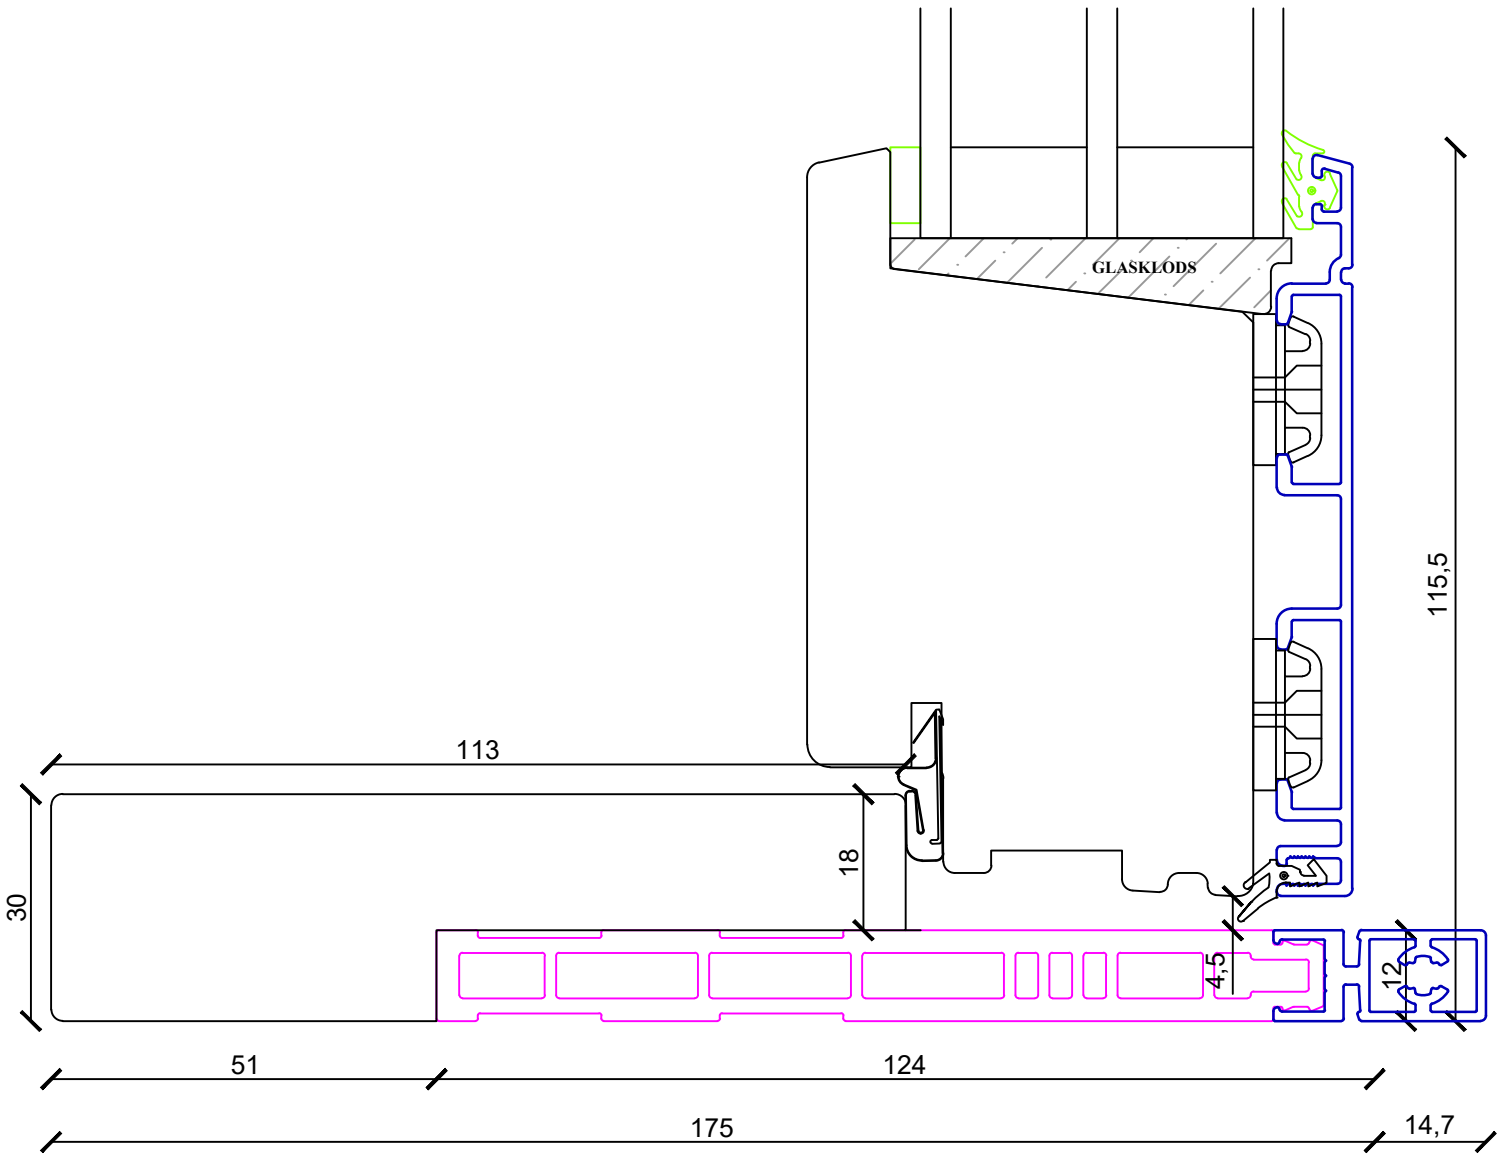

L22

MODEL:
Krone View
Udadgående Dør Bundkarm/Dørramme

| | |
|-------------------|------|
| REV:28.01.2020/UK | REV: |
| REV:09.06.2023/UK | REV: |
| REV: | REV: |

TEGN / Drawing no:
J2-L22U-KD30BSU

MÅL / Scale:
1:1