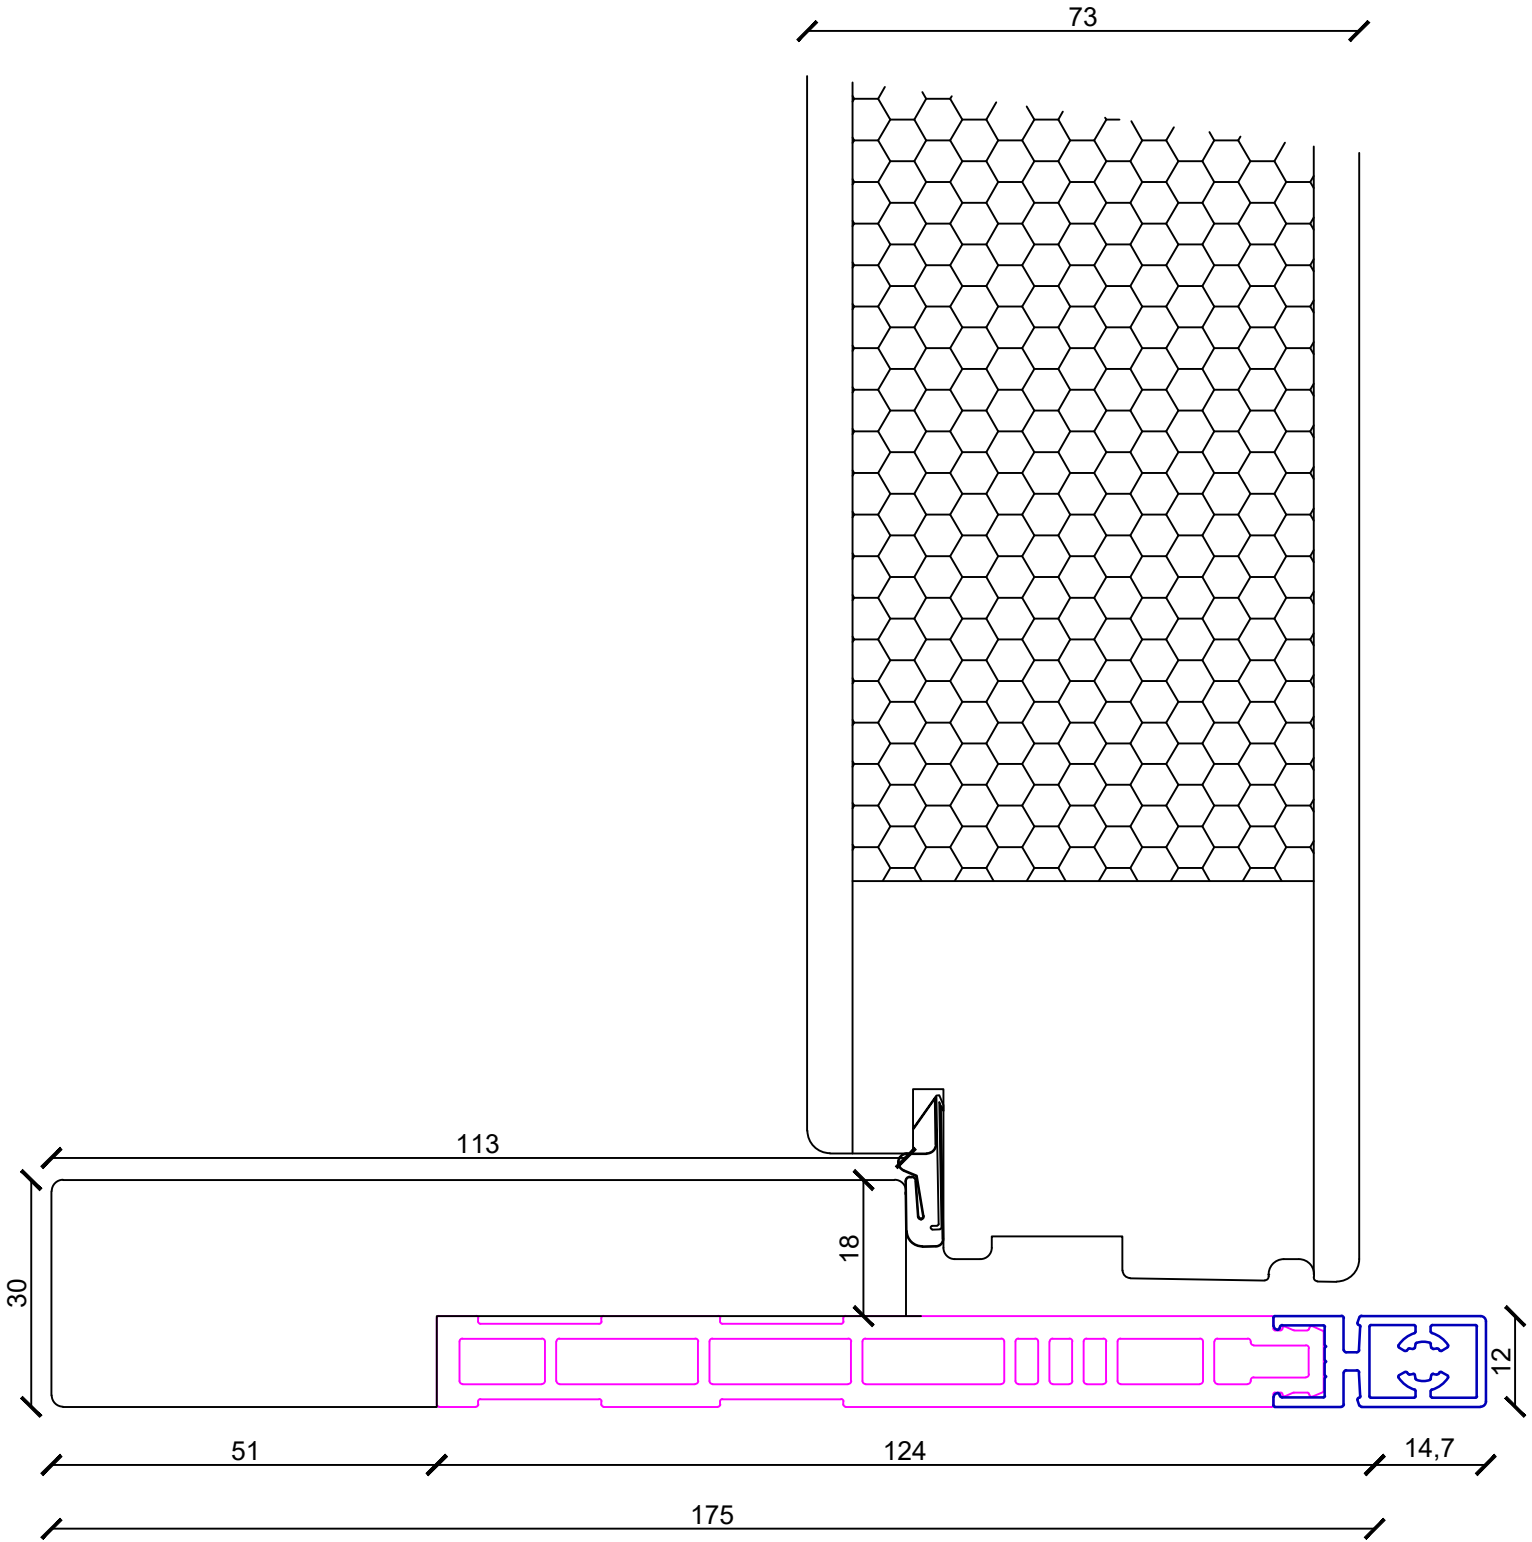

L22

	MODEL:		<b>Krone View</b> <b>Udadgående Bundkarm/Pladedør</b>	
	REV:28.01.2020/UK	REV:		TEGN / Drawing no:
	REV:09.06.2023/UK	REV:		<h1>J2-L22U-KP30BSU</h1>
REV:	REV:	MÅL / Scale: <b>1:1</b>		