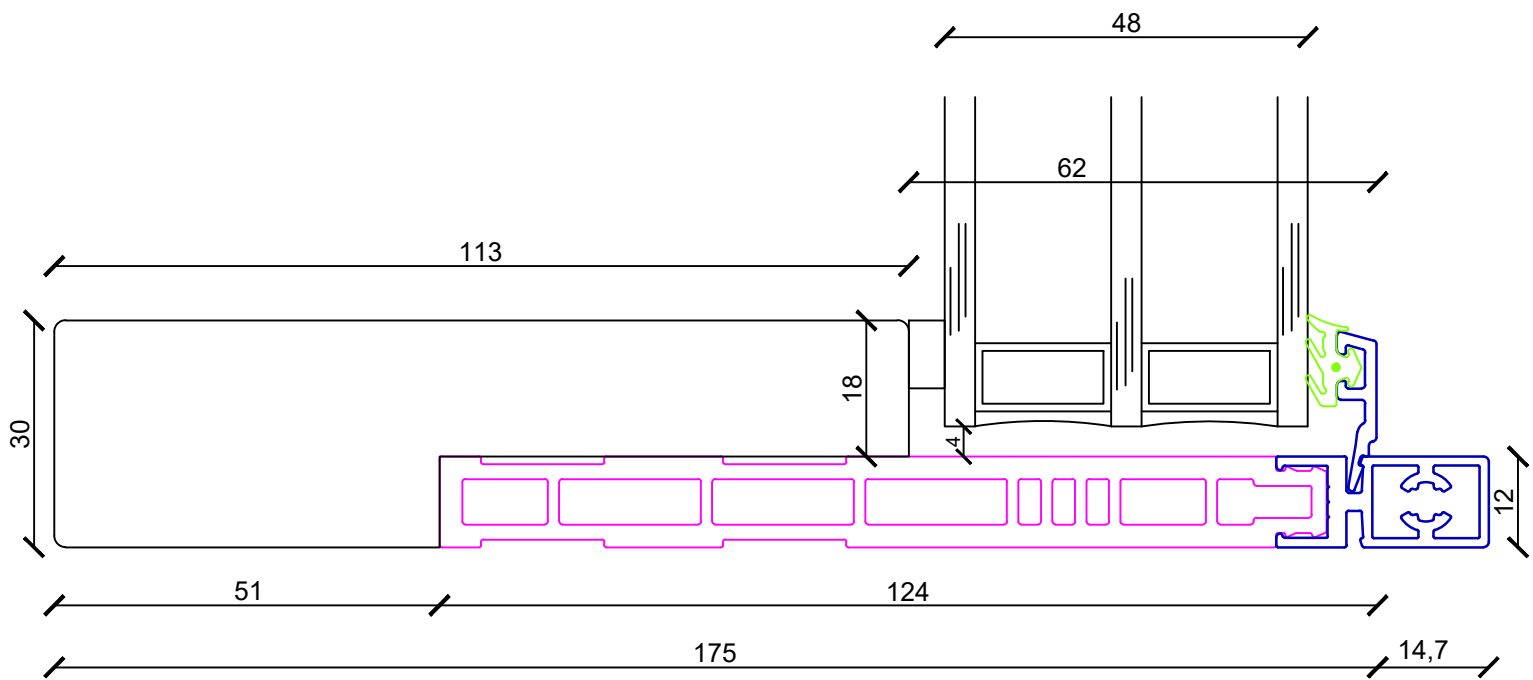

L3

 <b>KRONE</b>	MODEL:	<b>Krone View Bundkarm Fast Karm</b>	
	REV: 19.12.2019/UK	REV:	TEGN / Drawing no:
	REV: 09.06.2023/UK	REV:	<b>J2-L3-KF30SS</b>
REV:	REV:		MÅL / Scale: <b>1:1</b>