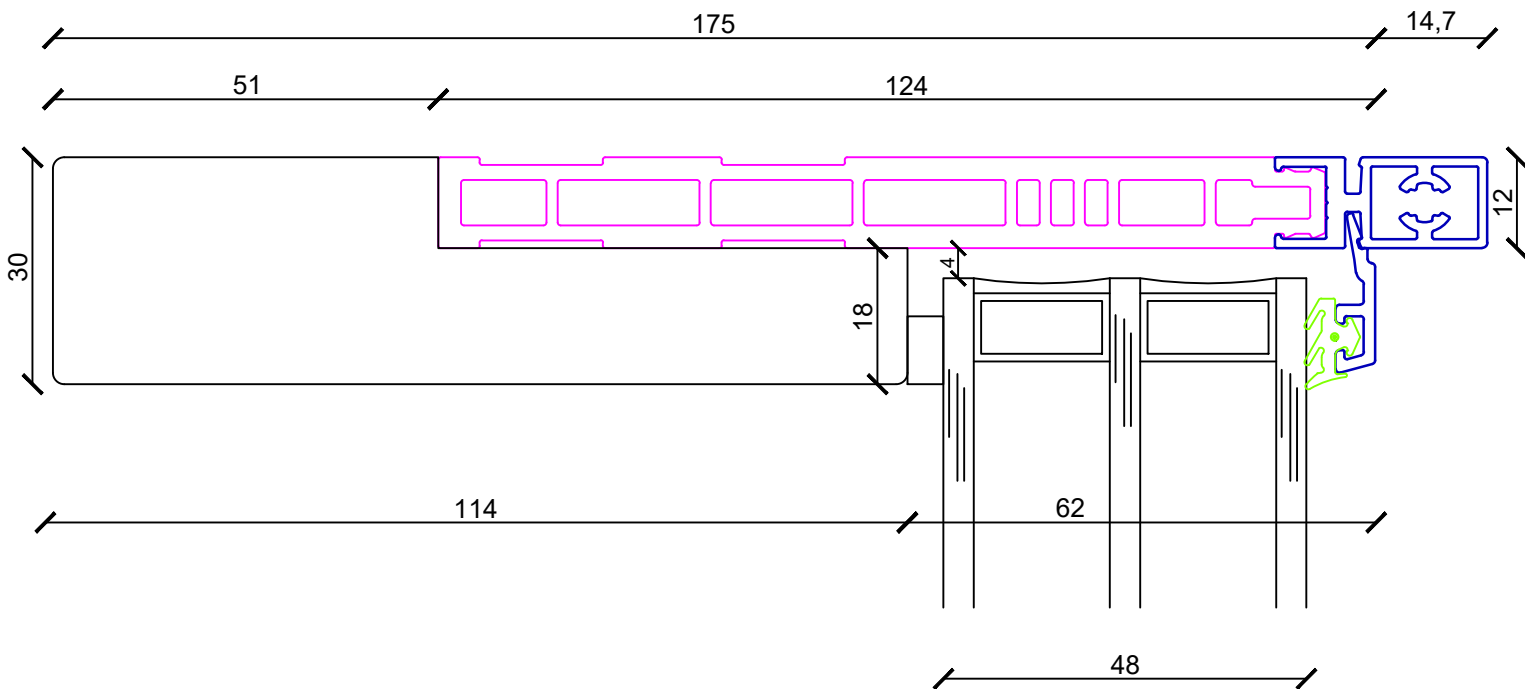

L6

 KRONE	MODEL:	Krone View Overkarm Fast Karm	
	REV: 19.12.2019/UK	REV:	TEGN / Drawing no:
	REV: 09.06.2023/UK	REV:	J2-L6-KF30SS
REV:	REV:		MÅL / Scale: 1:1