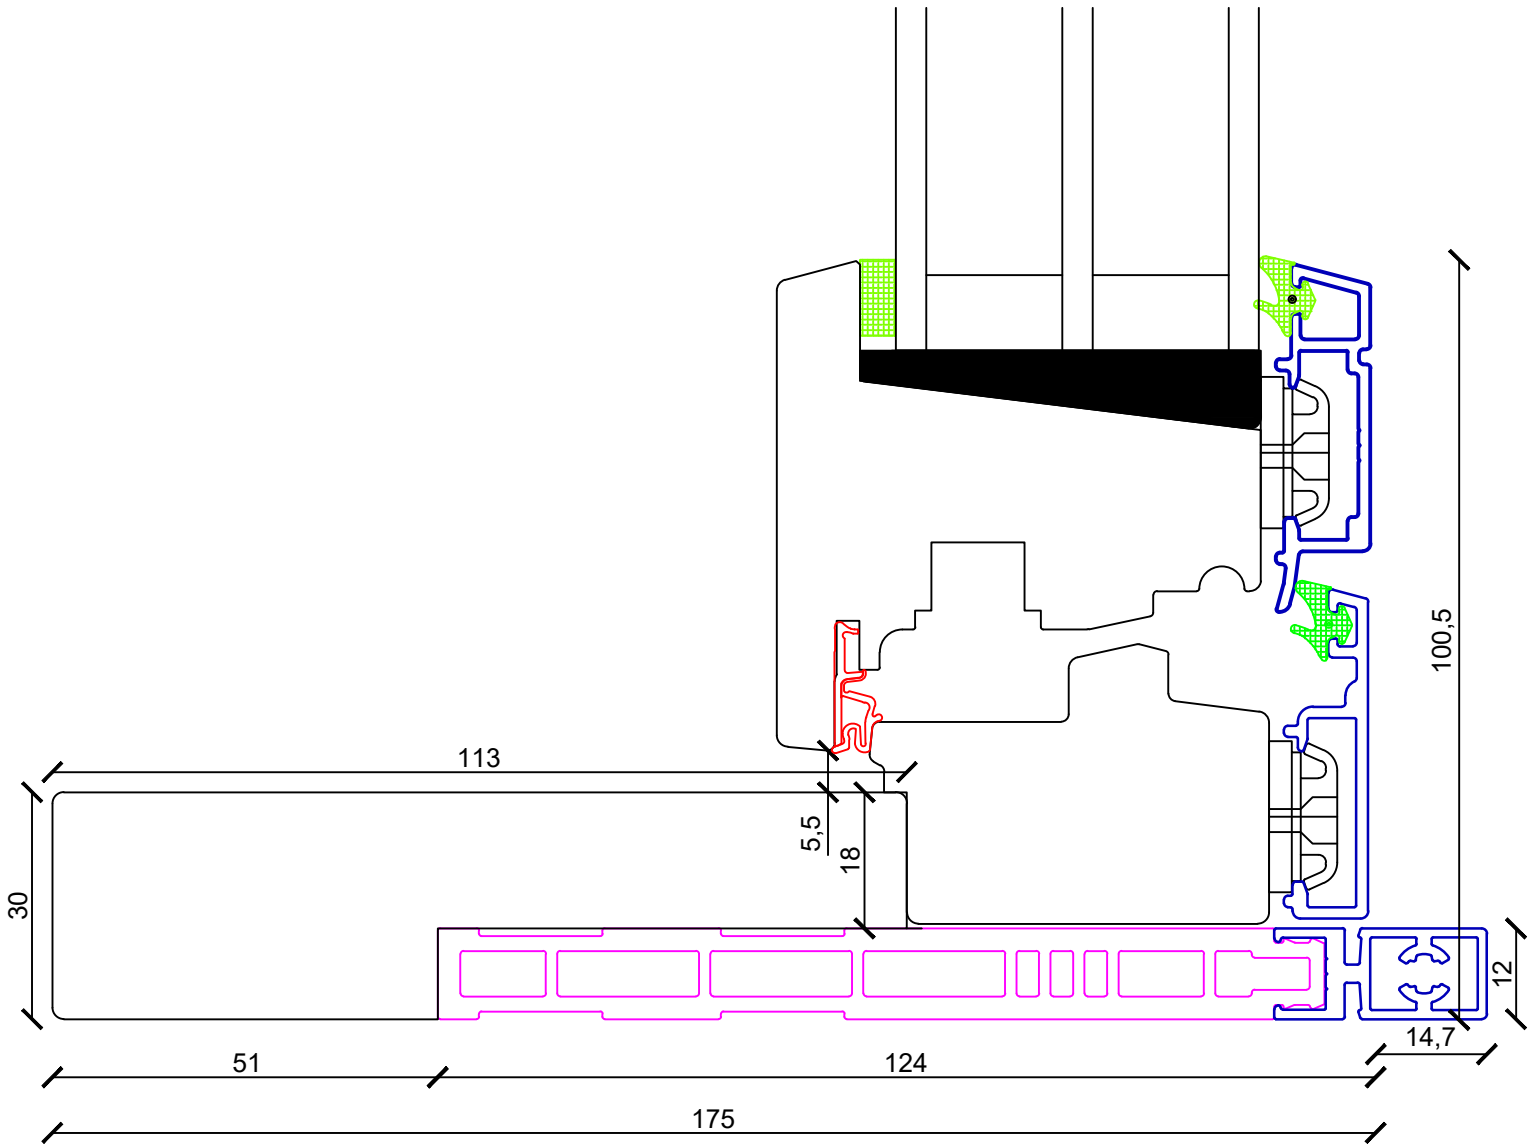

L9

MODEL:

Krone View

Karm, Kip/dreje indadgående vinduesramme, 30 mm, bundkarm

REV:27.01.2020/UK

REV:

TEGN / Drawing no:

REV:09.06.2023/UK

REV:

REV:

REV:

J2-L9-KDKR30BS

MÅL / Scale:

1:1