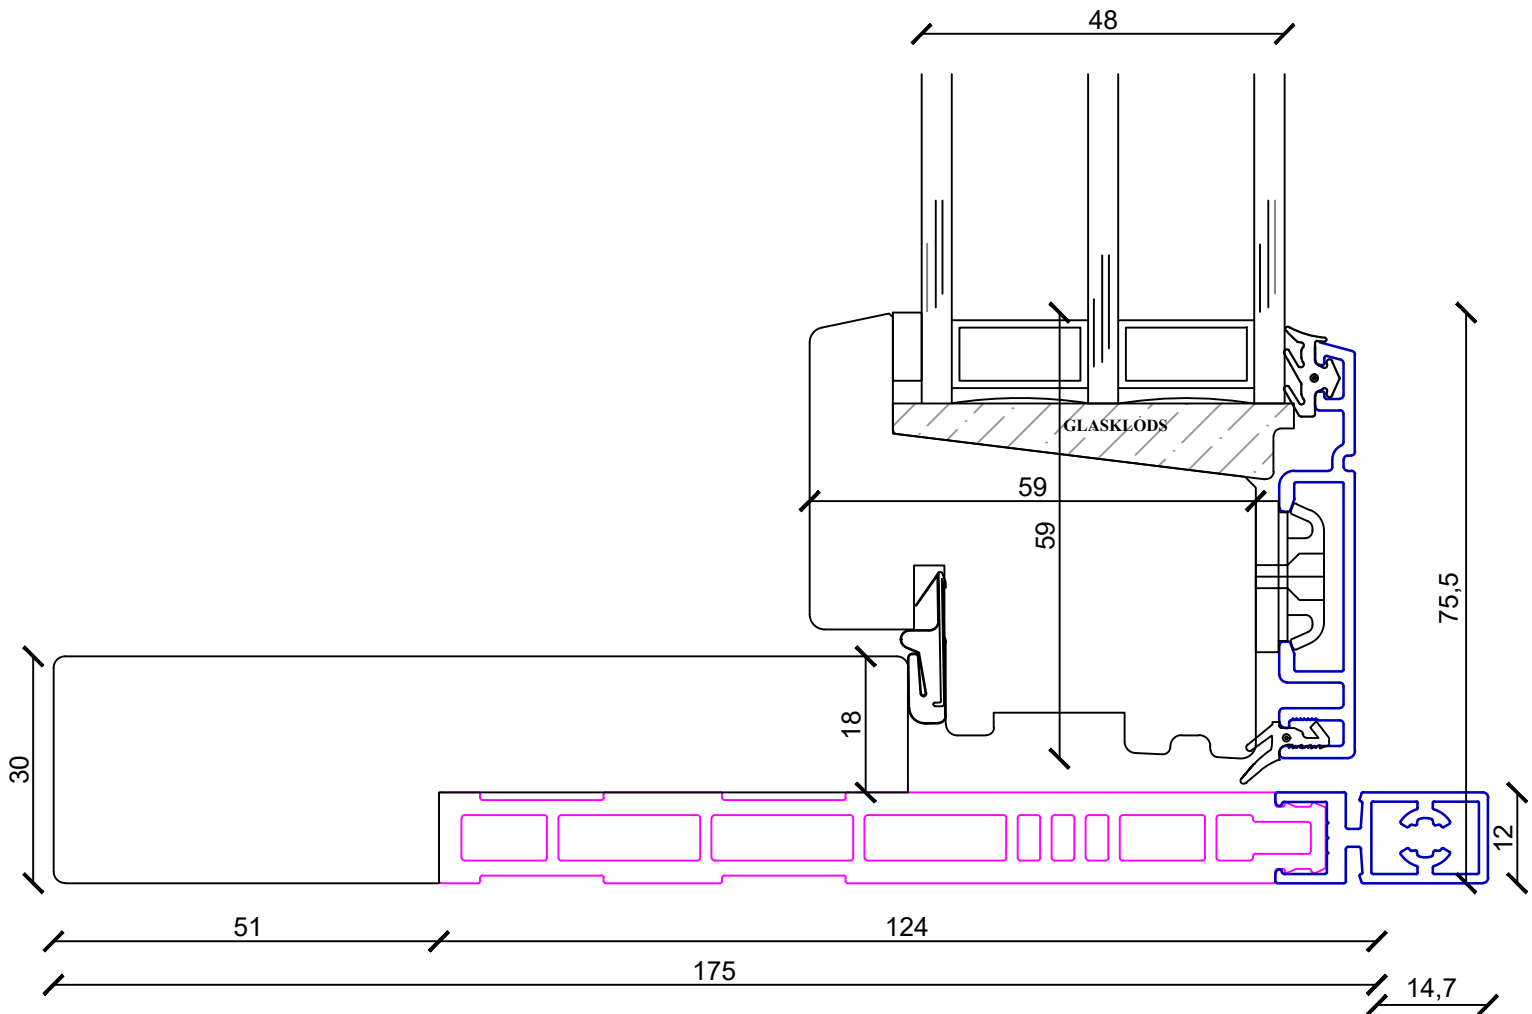

L9

MODEL:
Krone View
 Karm, vinduesramme, 30 mm, bundkarm

REV:13.01.2020/UK	REV:	TEGN / Drawing no:
REV:09.06.2023/UK	REV:	
REV:	REV:	

J2-L9-KR30BS

MÅL / Scale:
1:1